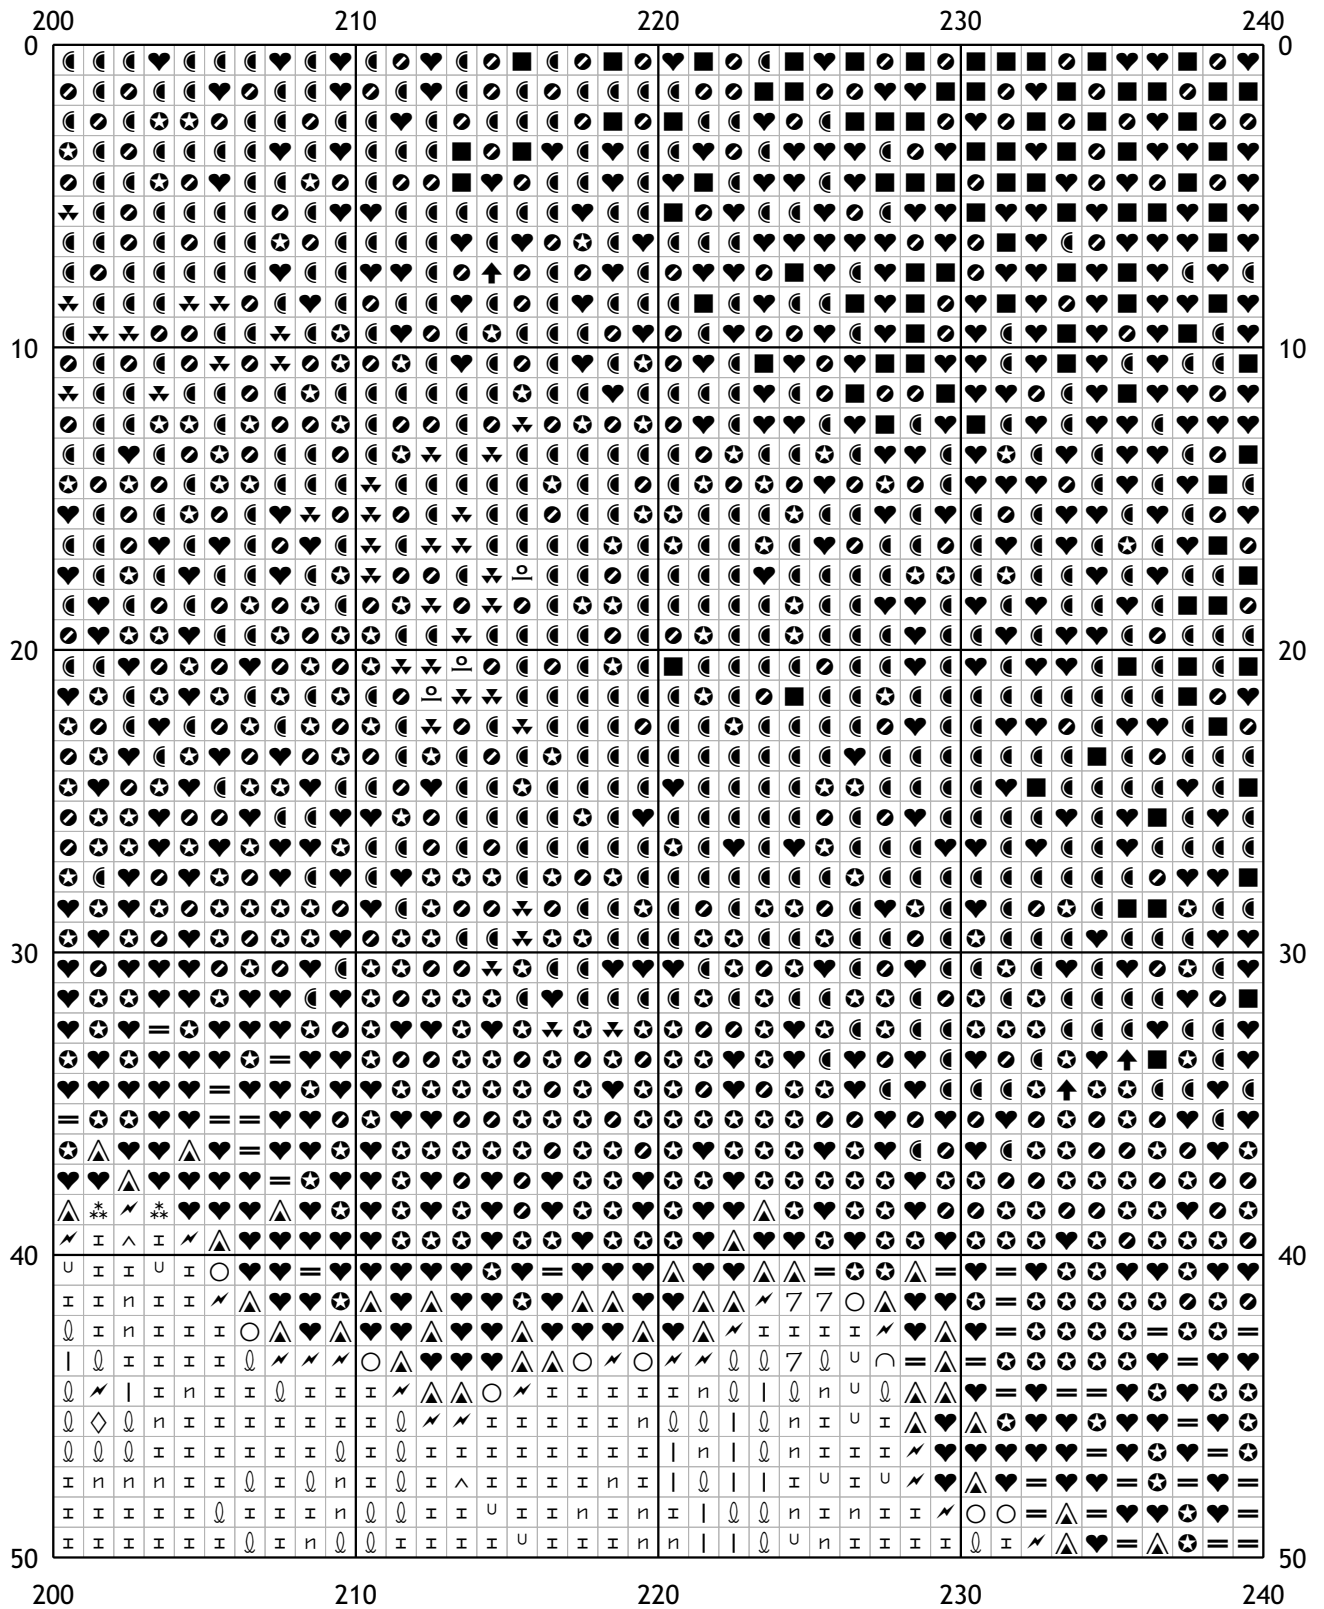

## Схема для вышивания крестом

Каталог: igolki.net

Код схемы: acvbmxxzso

Название: китайская роза

Оттенков: 42

Размер: 400x400 стежков.

Разбивка схемы: 10x8 страниц

Версия процессора: 0.2.0

## Карта цветов (DMC)

 310 - black (7204)	 939 - navy blue vy dk (16549)	 3371 - brown black (1555)
 890 - pistachio green ul dk (7525)	 3799 - pewter gray vy dk (5924)	 934 - avocado green black (11355)
 844 - beaver gray ul dk (1743)	 935 - avocado green vy dk (2078)	 550 - violet vy dk (3468)
 413 - pewter gray dk (1962)	 3685 - mauve dk (1088)	 520 - fern green dk (5024)
 936 - avocado green dk (2452)	 915 - plum dk (1028)	 3362 - pine green dk (2580)
 3051 - green gray dk (1303)	 645 - beaver gray vy dk (881)	 150 - dusty rose ul vy dk (2003)
 552 - violet md (2800)	 937 - avocado green md (3002)	 317 - pewter gray (1592)
 917 - plum md (2779)	 3011 - khaki green dk (1153)	 3831 - raspberry dk (1792)
 646 - beaver gray dk (816)	 3363 - pine green md (3563)	 3052 - green gray md (621)
 718 - plum (9322)	 208 - lavender vy dk (4432)	 522 - fern green (1580)
 3722 - shell pink md (307)	 553 - violet (349)	 612 - drab brown lt (705)
 647 - beaver gray md (1082)	 3607 - plum lt (14779)	 209 - lavender dk (11011)
 318 - steel gray lt (947)	 3836 - grape lt (67)	 3608 - plum vy lt (8691)
 210 - lavender md (10639)	 554 - violet lt (1238)	 453 - shell gray lt (1011)