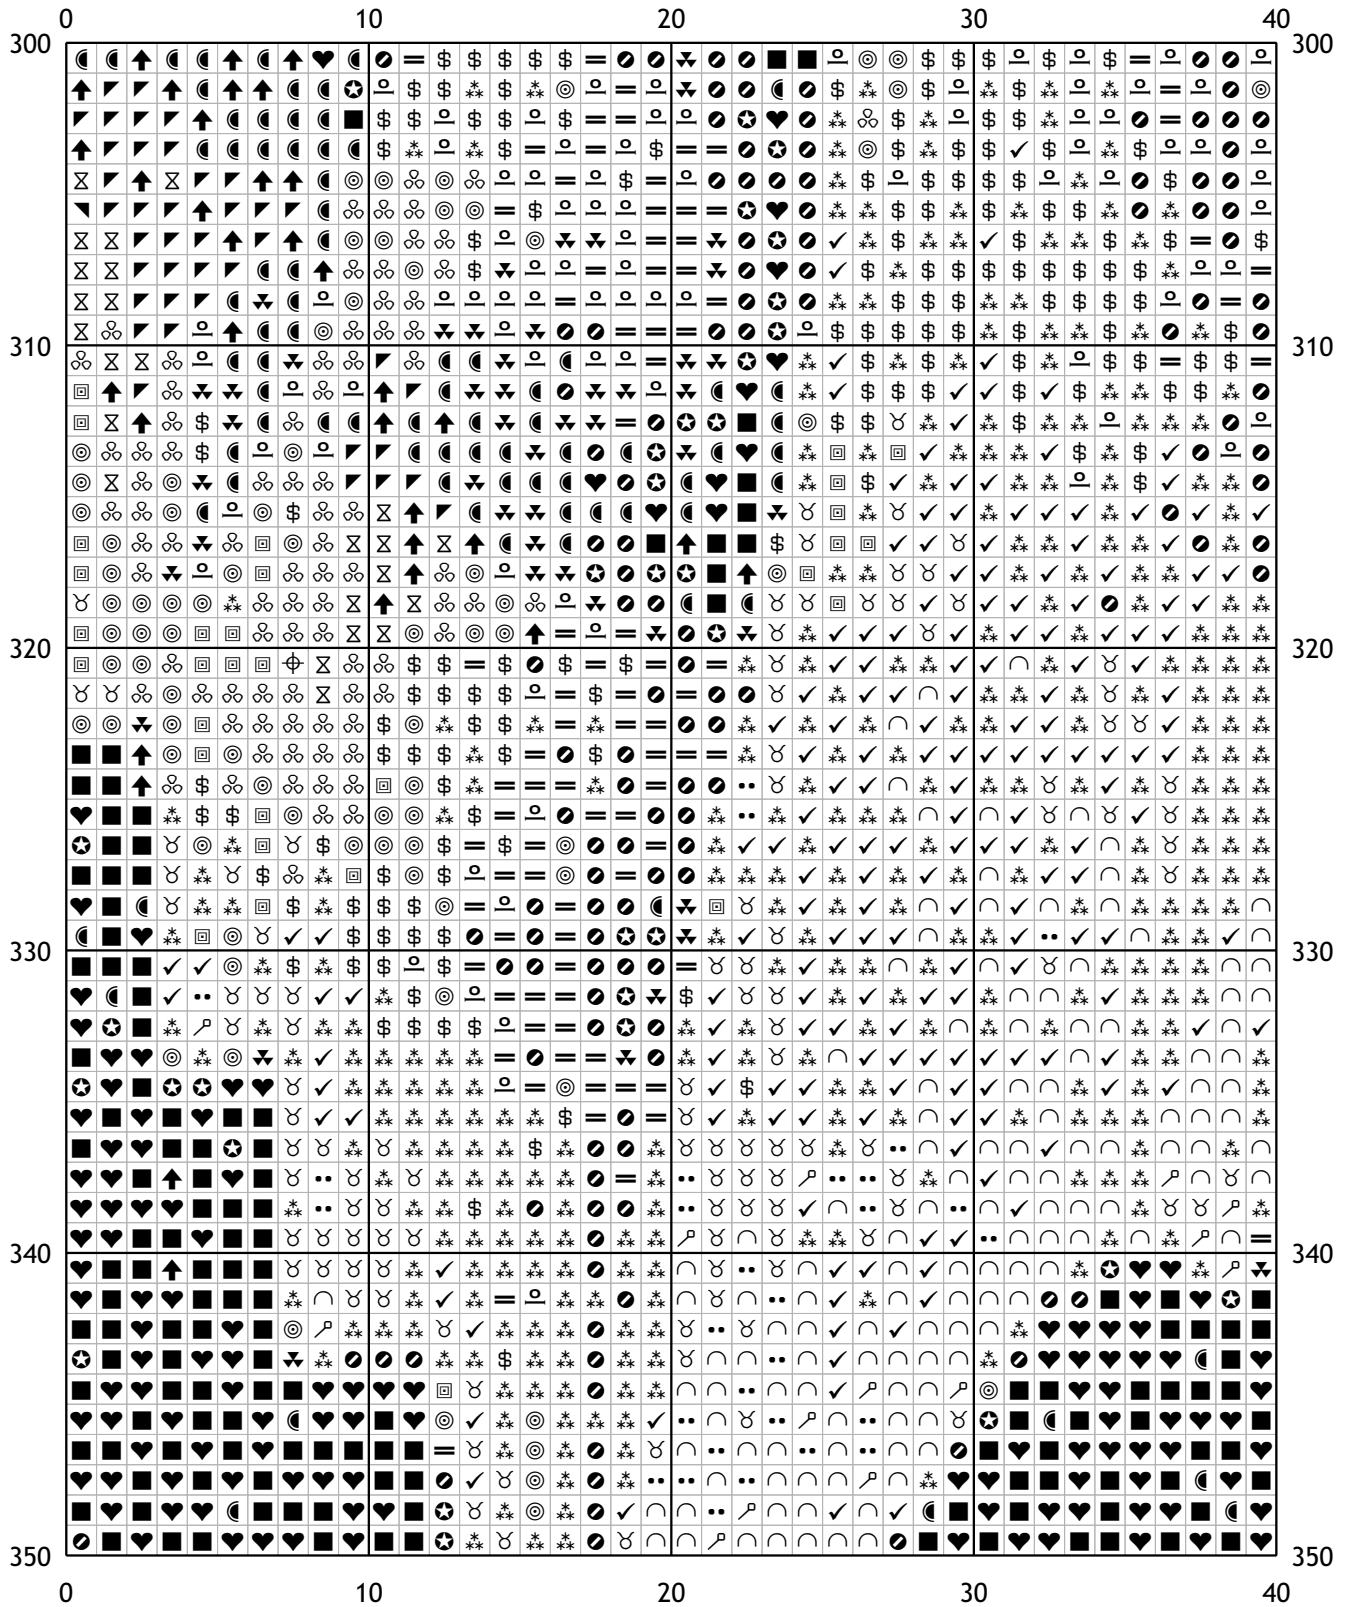

## Схема для вышивания крестом

Каталог: igolki.net

Код схемы: acvbmxxzso

Название: китайская роза

Оттенков: 42

Размер: 400x400 стежков.

Разбивка схемы: 10x8 страниц

Версия процессора: 0.2.0

120	130	140	150	160
250	260	270	280	290
300	310	320	330	340
120	130	140	150	160

160	170	180	190	200
250	260	270	280	290
300	310	320	330	340
160	170	180	190	200

250	200	210	220	230	240	250
260	260	260	260	260	260	260
270	270	270	270	270	270	270
280	280	280	280	280	280	280
290	290	290	290	290	290	290
300	200	210	220	230	240	300

240	250	260	270	280	250	260	270	280	290	300	
250	260	270	280	290	300	250	260	270	280	290	
240	250	260	270	280	290	300	240	250	260	270	280

160	170	180	190	200
300				300
310				310
320				320
330				330
340				340
350				350
160	170	180	190	200