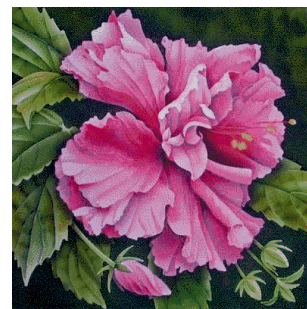

Схема для вышивания крестом

Каталог: igolki.net

Код схемы: acvbmxxzso

Название: китайская роза

Оттенков: 42

Размер: 400x400 стежков.

Разбивка схемы: 10x8 страниц

Версия процессора: 0.2.0

Дата создания: 29.04.2010

Карта цветов (DMC)

310 - black (7204)	939 - navy blue vy dk (16549)	3371 - brown black (1555)
890 - pistachio green ul dk (7525)	3799 - pewter gray vy dk (5924)	934 - avocado green black (11355)
844 - beaver gray ul dk (1743)	935 - avocado green vy dk (2078)	550 - violet vy dk (3468)
413 - pewter gray dk (1962)	3685 - mauve dk (1088)	520 - fern green dk (5024)
936 - avocado green dk (2452)	915 - plum dk (1028)	3362 - pine green dk (2580)
3051 - green gray dk (1303)	645 - beaver gray vy dk (881)	150 - dusty rose ul vy dk (2003)
552 - violet md (2800)	937 - avocado green md (3002)	317 - pewter gray (1592)
917 - plum md (2779)	3011 - khaki green dk (1153)	3831 - raspberry dk (1792)
646 - beaver gray dk (816)	3363 - pine green md (3563)	3052 - green gray md (621)
718 - plum (9322)	208 - lavender vy dk (4432)	522 - fern green (1580)
3722 - shell pink md (307)	553 - violet (349)	612 - drab brown lt (705)
647 - beaver gray md (1082)	3607 - plum lt (14779)	209 - lavender dk (11011)
318 - steel gray lt (947)	3836 - grape lt (67)	3608 - plum vy lt (8691)
210 - lavender md (10639)	554 - violet lt (1238)	453 - shell gray lt (1011)