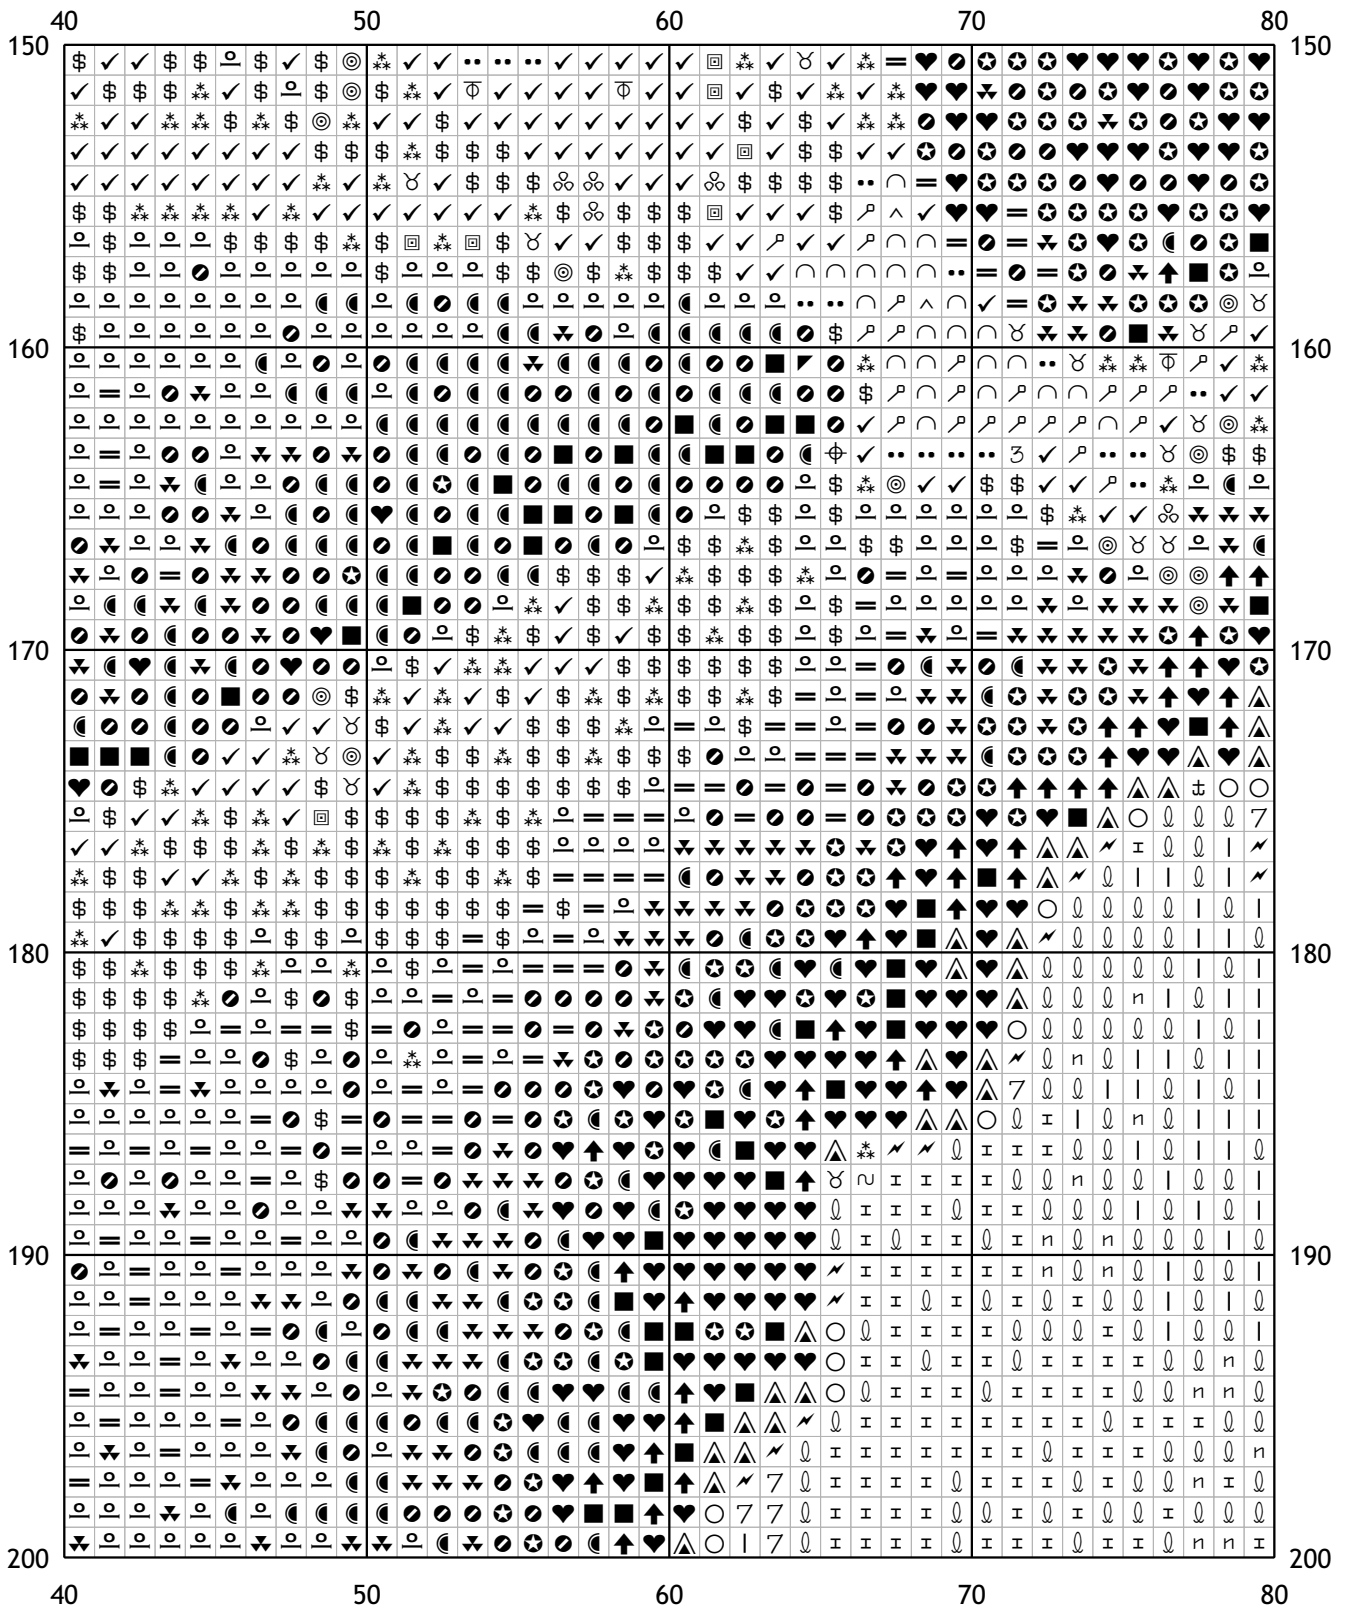

80	90	100	110	120
150	160	170	180	190
200	210	220	230	240
80	90	100	110	120