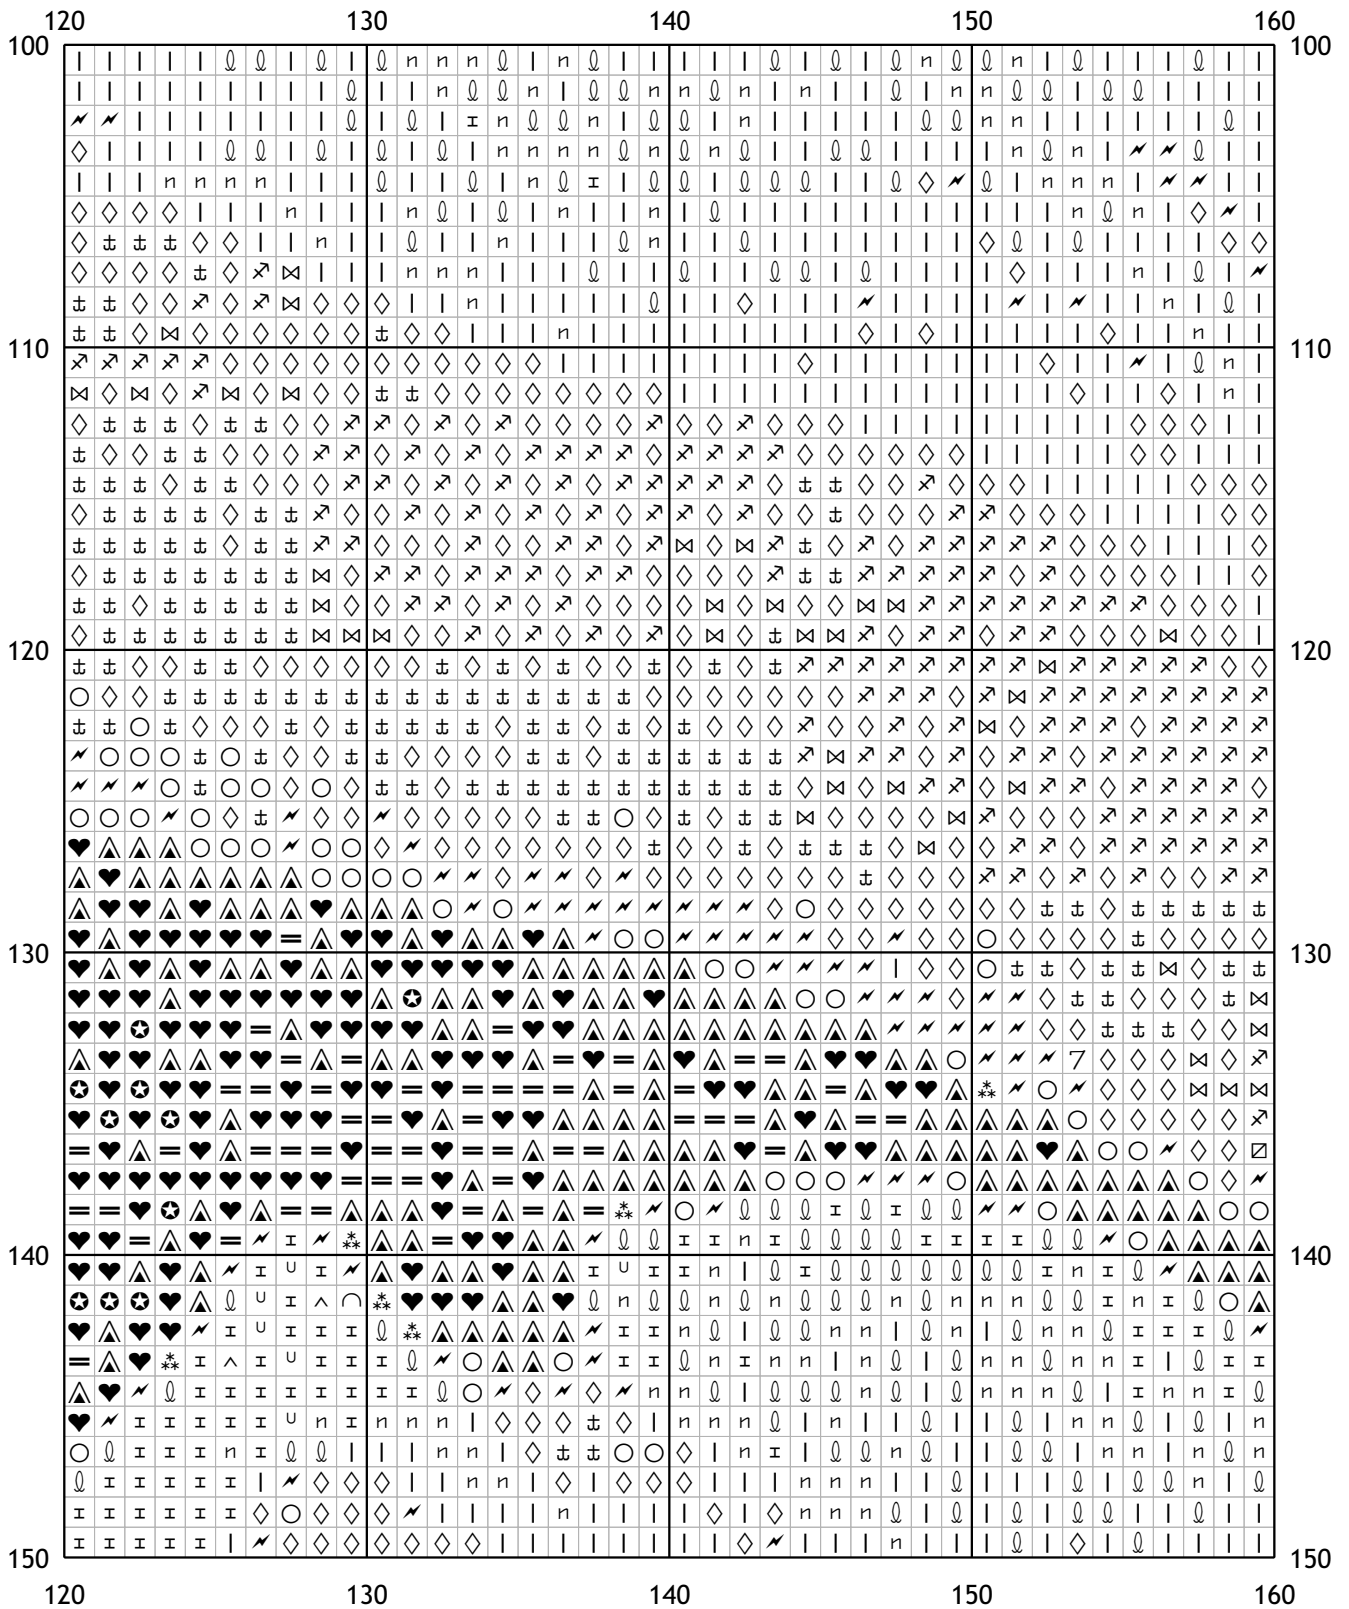

## Схема для вышивания крестом

Каталог: igolki.net

Код схемы: acvbmxxzso

Название: китайская роза

Оттенков: 42

Размер: 400x400 стежков.

Разбивка схемы: 10x8 страниц

Версия процессора: 0.2.0

## Карта цветов (DMC)

 310 - black (7204)	 939 - navy blue vy dk (16549)	 3371 - brown black (1555)
 890 - pistachio green ul dk (7525)	 3799 - pewter gray vy dk (5924)	 934 - avocado green black (11355)
 844 - beaver gray ul dk (1743)	 935 - avocado green vy dk (2078)	 550 - violet vy dk (3468)
 413 - pewter gray dk (1962)	 3685 - mauve dk (1088)	 520 - fern green dk (5024)
 936 - avocado green dk (2452)	 915 - plum dk (1028)	 3362 - pine green dk (2580)
 3051 - green gray dk (1303)	 645 - beaver gray vy dk (881)	 150 - dusty rose ul vy dk (2003)
 552 - violet md (2800)	 937 - avocado green md (3002)	 317 - pewter gray (1592)
 917 - plum md (2779)	 3011 - khaki green dk (1153)	 3831 - raspberry dk (1792)
 646 - beaver gray dk (816)	 3363 - pine green md (3563)	 3052 - green gray md (621)
 718 - plum (9322)	 208 - lavender vy dk (4432)	 522 - fern green (1580)
 3722 - shell pink md (307)	 553 - violet (349)	 612 - drab brown lt (705)
 647 - beaver gray md (1082)	 3607 - plum lt (14779)	 209 - lavender dk (11011)
 318 - steel gray lt (947)	 3836 - grape lt (67)	 3608 - plum vy lt (8691)
 210 - lavender md (10639)	 554 - violet lt (1238)	 453 - shell gray lt (1011)

200	210	220	230	240
50	50	50	50	50
60	60	60	60	60
70	70	70	70	70
80	80	80	80	80
90	90	90	90	90
100	100	100	100	100
200	210	220	230	240

280	290	300	310	320
50	50	50	50	50
60	60	60	60	60
70	70	70	70	70
80	80	80	80	80
90	90	90	90	90
100	100	100	100	100
280	290	300	310	320

0	10	20	30	40	0	10	20	30	40		
100	110	120	130	140	150	100	110	120	130	140	150
0	10	20	30	40	0	10	20	30	40		

160	170	180	190	200
100	100	100	100	100
110	110	110	110	110
120	120	120	120	120
130	130	130	130	130
140	140	140	140	140
150	150	150	150	150
160	170	180	190	200