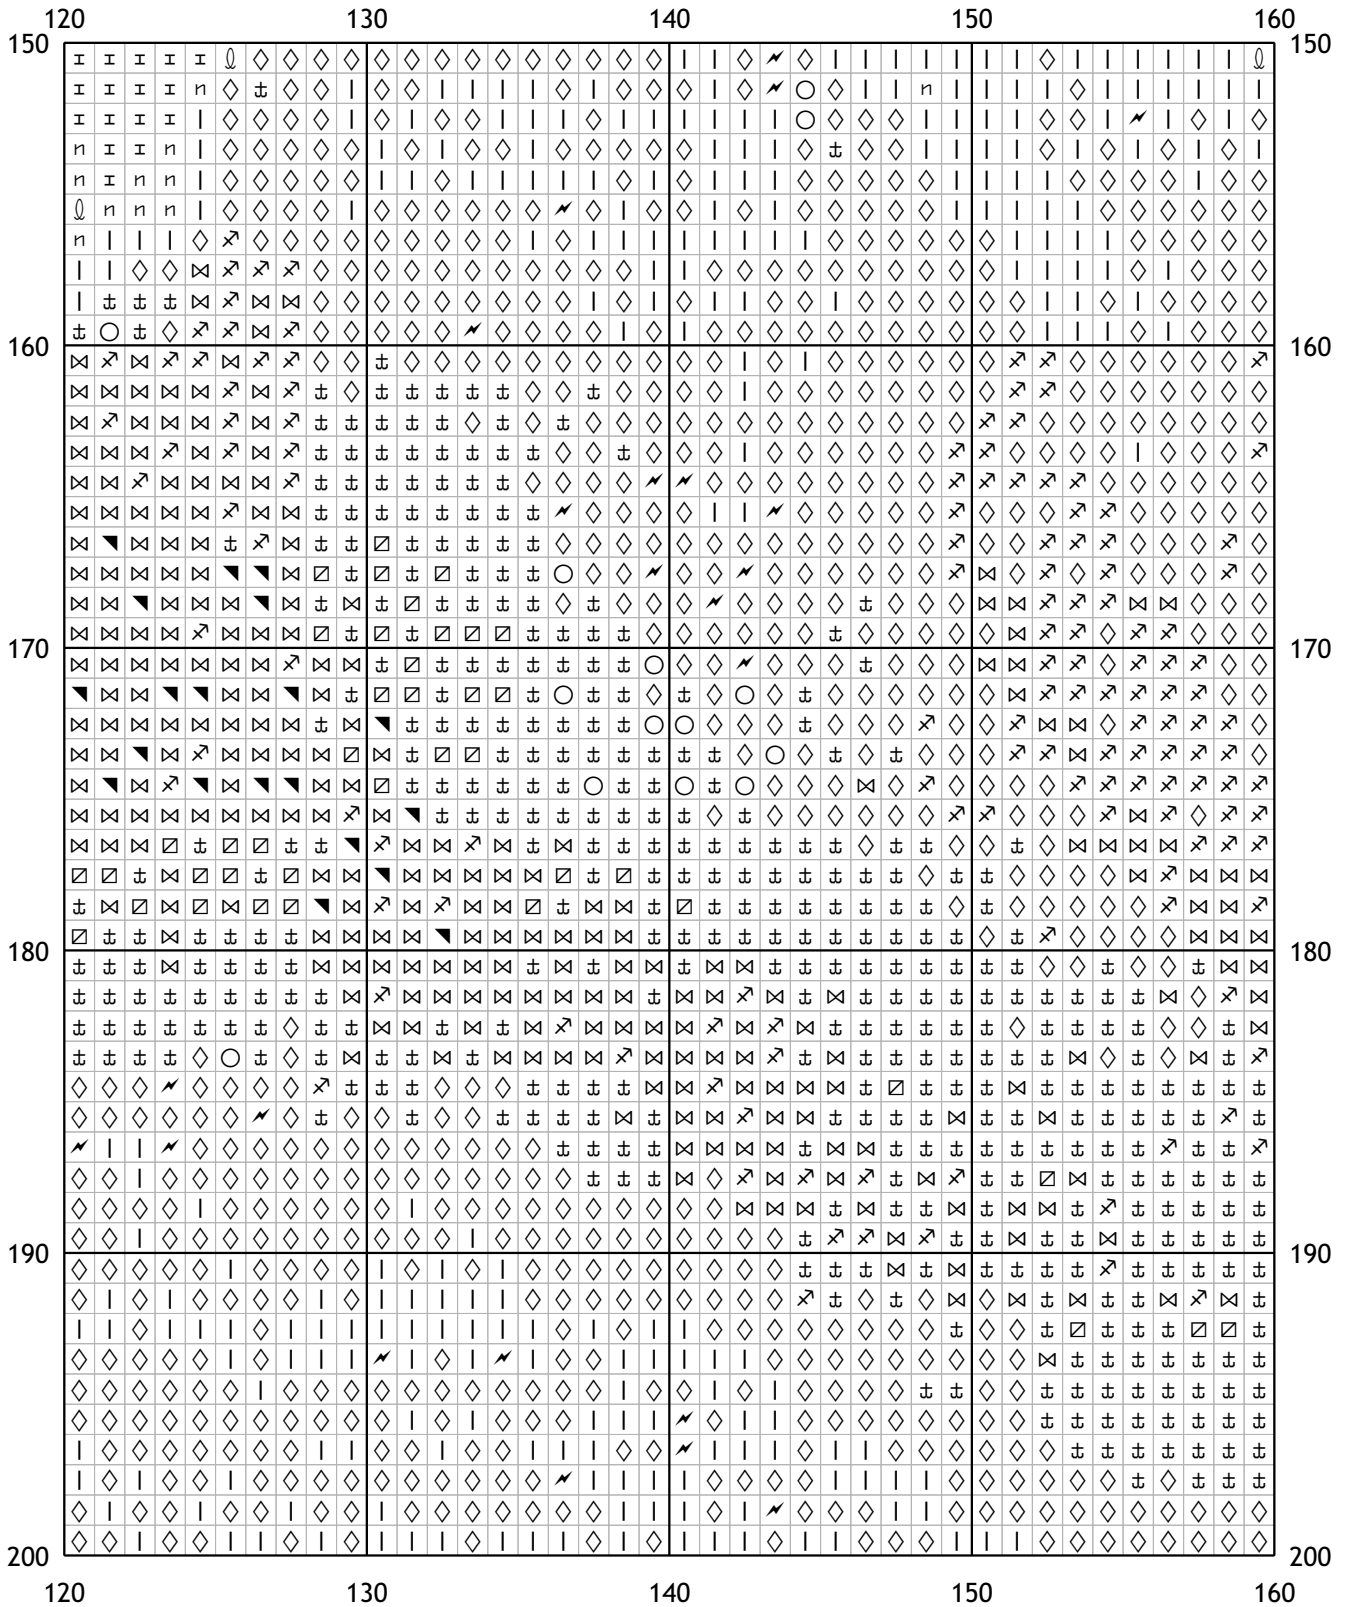

150	160	170	180	190	200
160	170	180	190	200	150
160	170	180	190	200	160
170	180	190	200	170	170
180	190	200	180	190	180
190	200	190	200	190	190
200	160	170	180	190	200
160	170	180	190	200	200