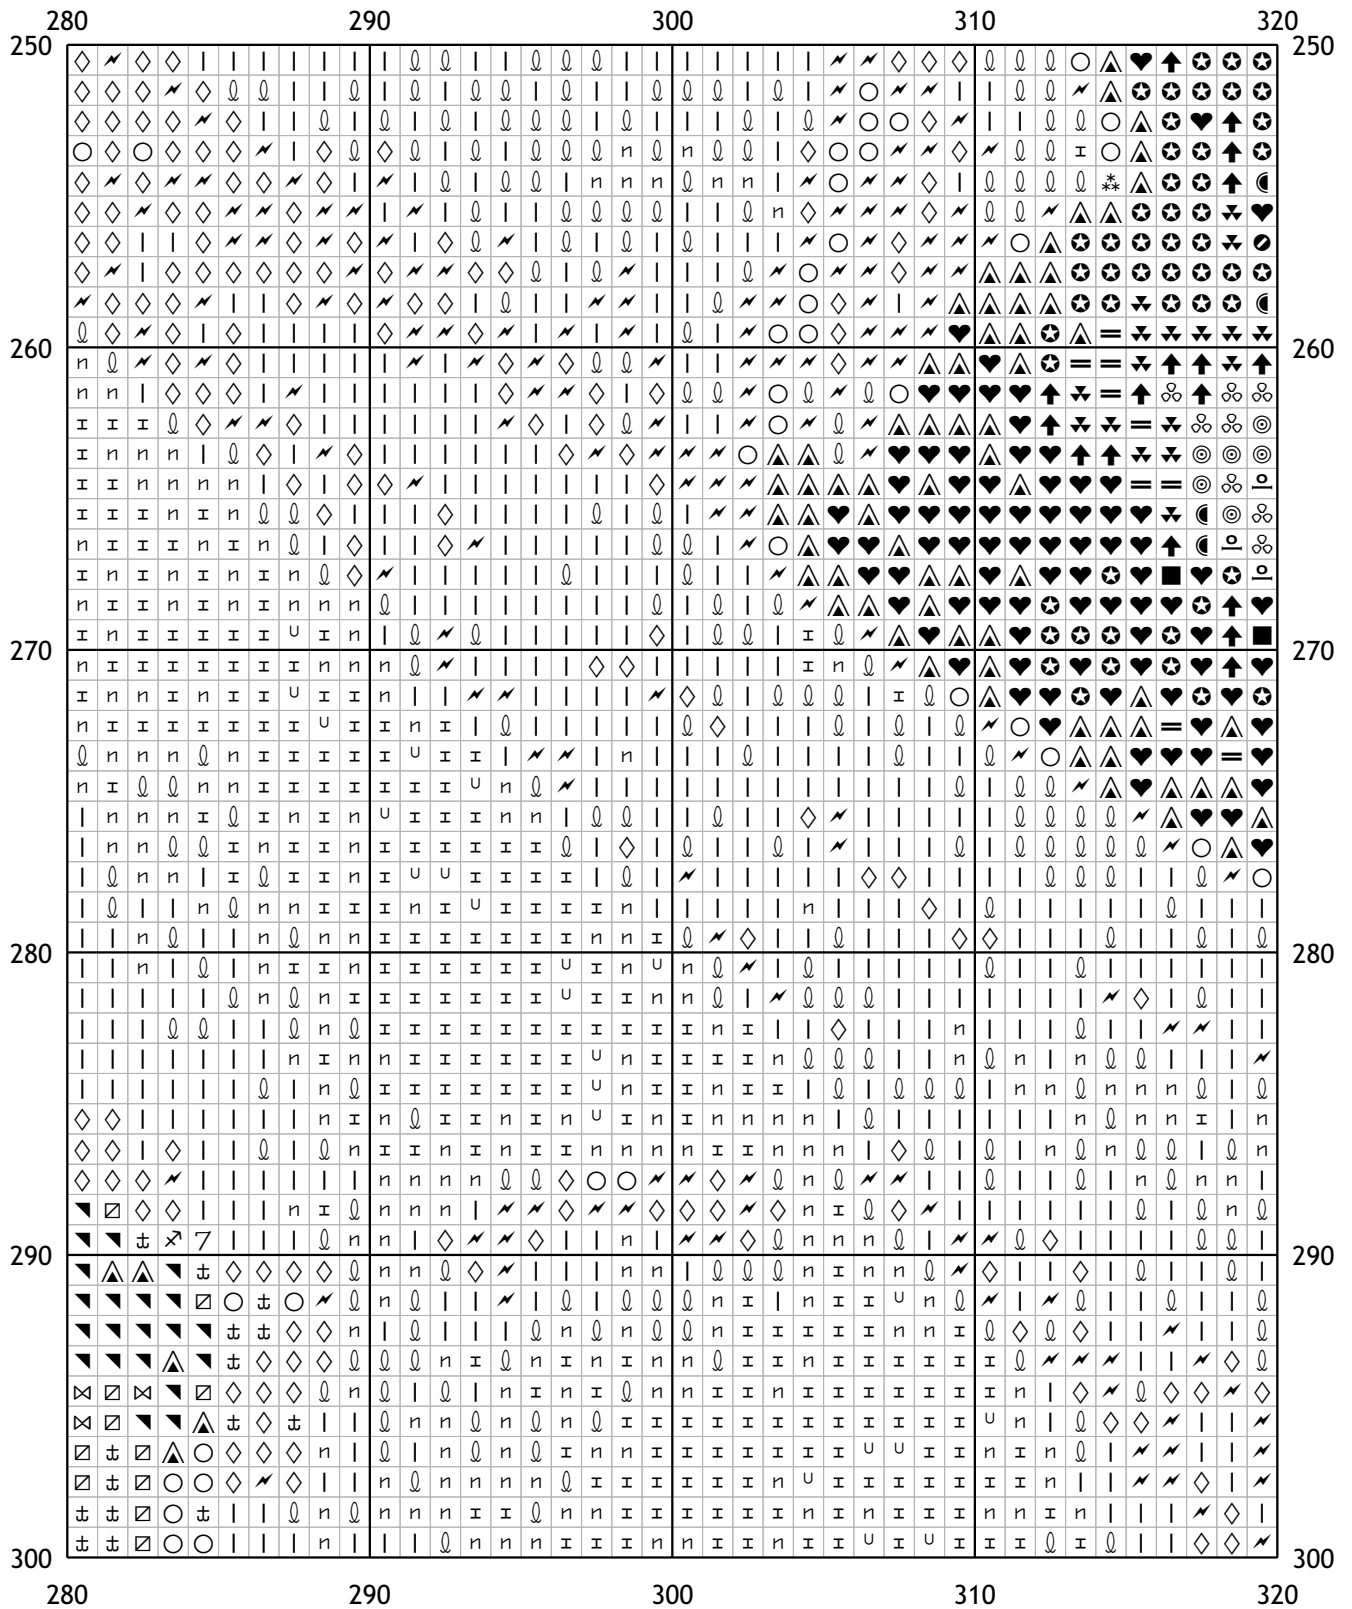

240	250	260	270	280	250	260	270	280	290	300	
250	260	270	280	290	300	250	260	270	280	290	
240	250	260	270	280	290	300	240	250	260	270	280