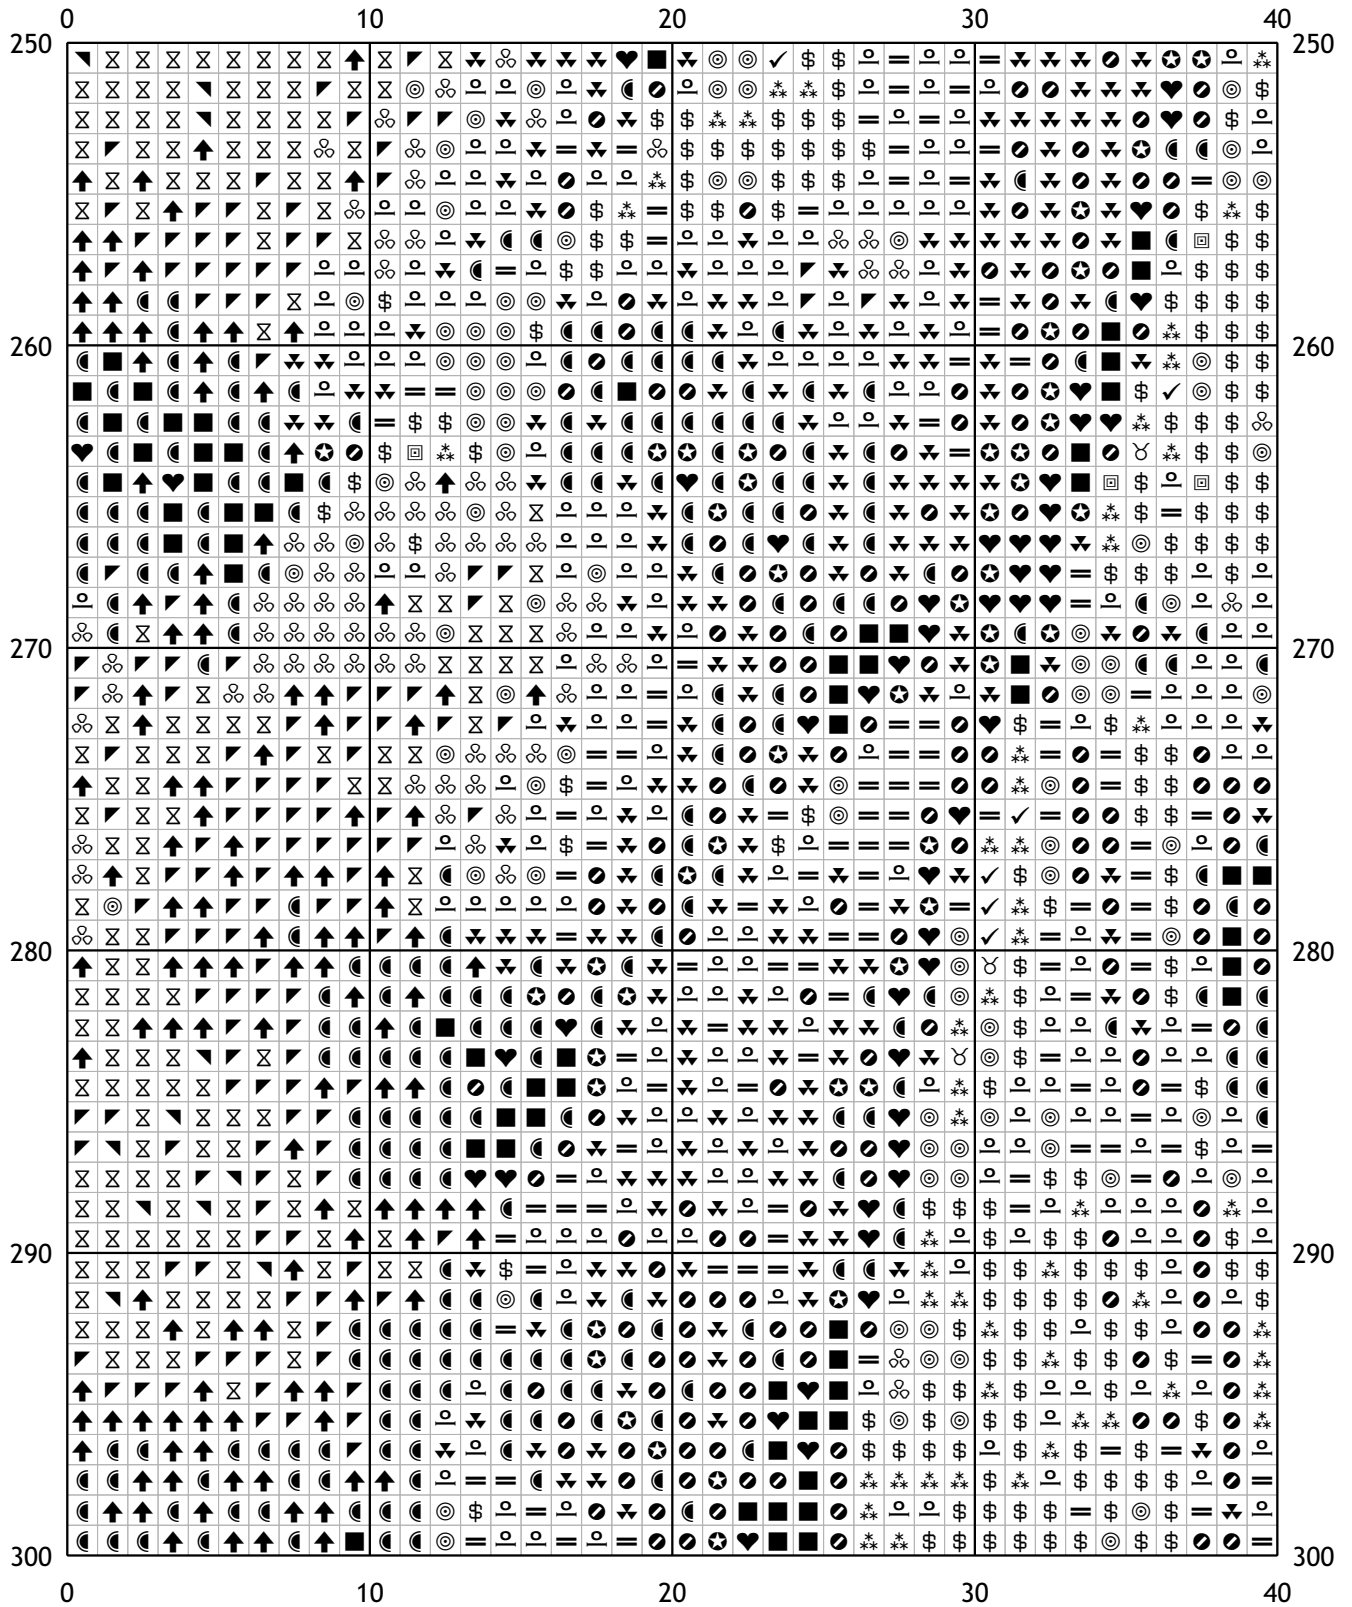

360	370	380	390	400		
200						200
210						210
220						220
230						230
240						240
250						250
360	370	380	390	400