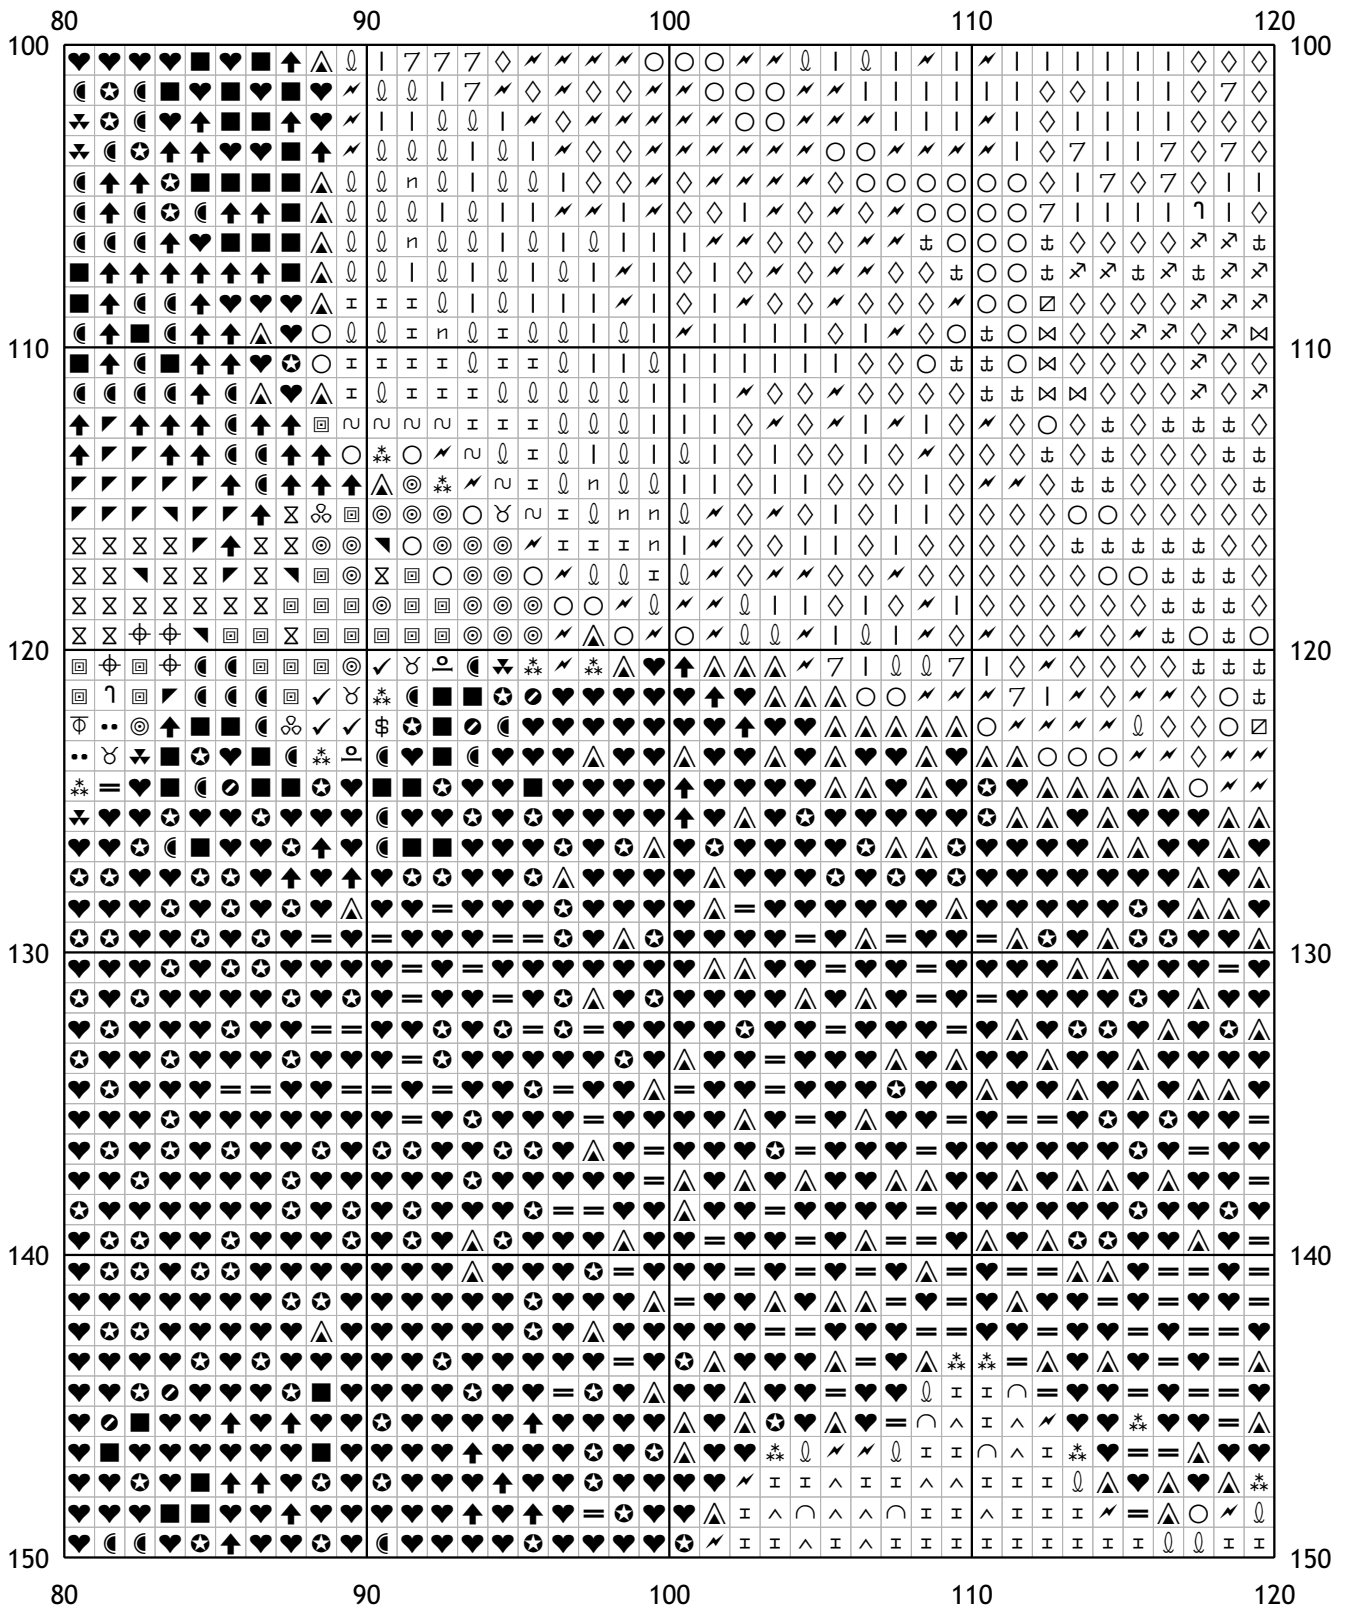

## Схема для вышивания крестом

Каталог: igolki.net

Код схемы: acvbmxxzso

Название: китайская роза

Оттенков: 42

Размер: 400x400 стежков.

Разбивка схемы: 10x8 страниц

Версия процессора: 0.2.0

## Карта цветов (DMC)

 310 - black (7204)	 939 - navy blue vy dk (16549)	 3371 - brown black (1555)
 890 - pistachio green ul dk (7525)	 3799 - pewter gray vy dk (5924)	 934 - avocado green black (11355)
 844 - beaver gray ul dk (1743)	 935 - avocado green vy dk (2078)	 550 - violet vy dk (3468)
 413 - pewter gray dk (1962)	 3685 - mauve dk (1088)	 520 - fern green dk (5024)
 936 - avocado green dk (2452)	 915 - plum dk (1028)	 3362 - pine green dk (2580)
 3051 - green gray dk (1303)	 645 - beaver gray vy dk (881)	 150 - dusty rose ul vy dk (2003)
 552 - violet md (2800)	 937 - avocado green md (3002)	 317 - pewter gray (1592)
 917 - plum md (2779)	 3011 - khaki green dk (1153)	 3831 - raspberry dk (1792)
 646 - beaver gray dk (816)	 3363 - pine green md (3563)	 3052 - green gray md (621)
 718 - plum (9322)	 208 - lavender vy dk (4432)	 522 - fern green (1580)
 3722 - shell pink md (307)	 553 - violet (349)	 612 - drab brown lt (705)
 647 - beaver gray md (1082)	 3607 - plum lt (14779)	 209 - lavender dk (11011)
 318 - steel gray lt (947)	 3836 - grape lt (67)	 3608 - plum vy lt (8691)
 210 - lavender md (10639)	 554 - violet lt (1238)	 453 - shell gray lt (1011)

200	210	220	230	240
50	50	50	50	50
60	60	60	60	60
70	70	70	70	70
80	80	80	80	80
90	90	90	90	90
100	100	100	100	100
200	210	220	230	240

280	290	300	310	320
50	50	50	50	50
60	60	60	60	60
70	70	70	70	70
80	80	80	80	80
90	90	90	90	90
100	100	100	100	100
280	290	300	310	320

0	10	20	30	40	0	10	20	30	40		
100	110	120	130	140	150	100	110	120	130	140	150
0	10	20	30	40	0	10	20	30	40		

160	170	180	190	200
100	100	100	100	100
110	110	110	110	110
120	120	120	120	120
130	130	130	130	130
140	140	140	140	140
150	150	150	150	150
160	170	180	190	200