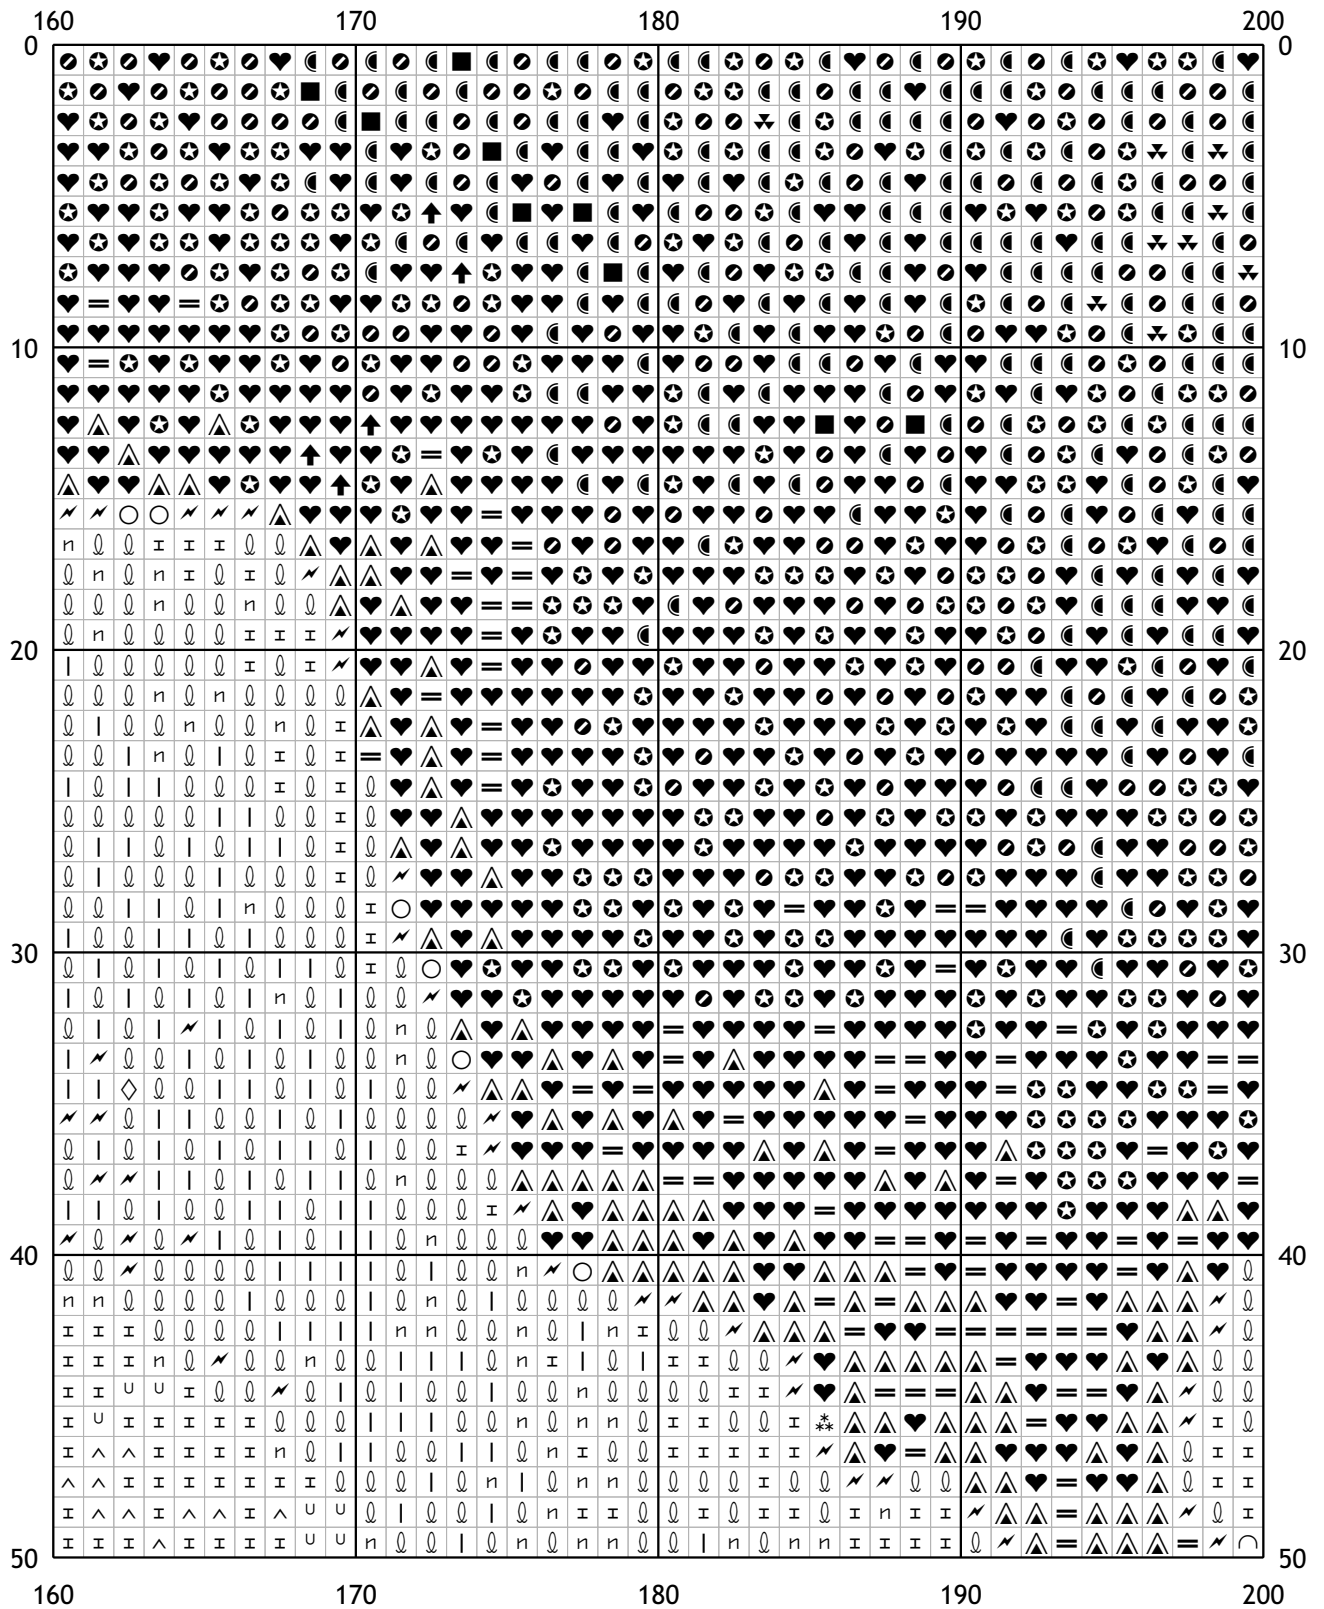

## Схема для вышивания крестом

Каталог: igolki.net

Код схемы: acvbmxxzso

Название: китайская роза

Оттенков: 42

Размер: 400x400 стежков.

Разбивка схемы: 10x8 страниц

Версия процессора: 0.2.0

## Карта цветов (DMC)

 310 - black (7204)	 939 - navy blue vy dk (16549)	 3371 - brown black (1555)
 890 - pistachio green ul dk (7525)	 3799 - pewter gray vy dk (5924)	 934 - avocado green black (11355)
 844 - beaver gray ul dk (1743)	 935 - avocado green vy dk (2078)	 550 - violet vy dk (3468)
 413 - pewter gray dk (1962)	 3685 - mauve dk (1088)	 520 - fern green dk (5024)
 936 - avocado green dk (2452)	 915 - plum dk (1028)	 3362 - pine green dk (2580)
 3051 - green gray dk (1303)	 645 - beaver gray vy dk (881)	 150 - dusty rose ul vy dk (2003)
 552 - violet md (2800)	 937 - avocado green md (3002)	 317 - pewter gray (1592)
 917 - plum md (2779)	 3011 - khaki green dk (1153)	 3831 - raspberry dk (1792)
 646 - beaver gray dk (816)	 3363 - pine green md (3563)	 3052 - green gray md (621)
 718 - plum (9322)	 208 - lavender vy dk (4432)	 522 - fern green (1580)
 3722 - shell pink md (307)	 553 - violet (349)	 612 - drab brown lt (705)
 647 - beaver gray md (1082)	 3607 - plum lt (14779)	 209 - lavender dk (11011)
 318 - steel gray lt (947)	 3836 - grape lt (67)	 3608 - plum vy lt (8691)
 210 - lavender md (10639)	 554 - violet lt (1238)	 453 - shell gray lt (1011)