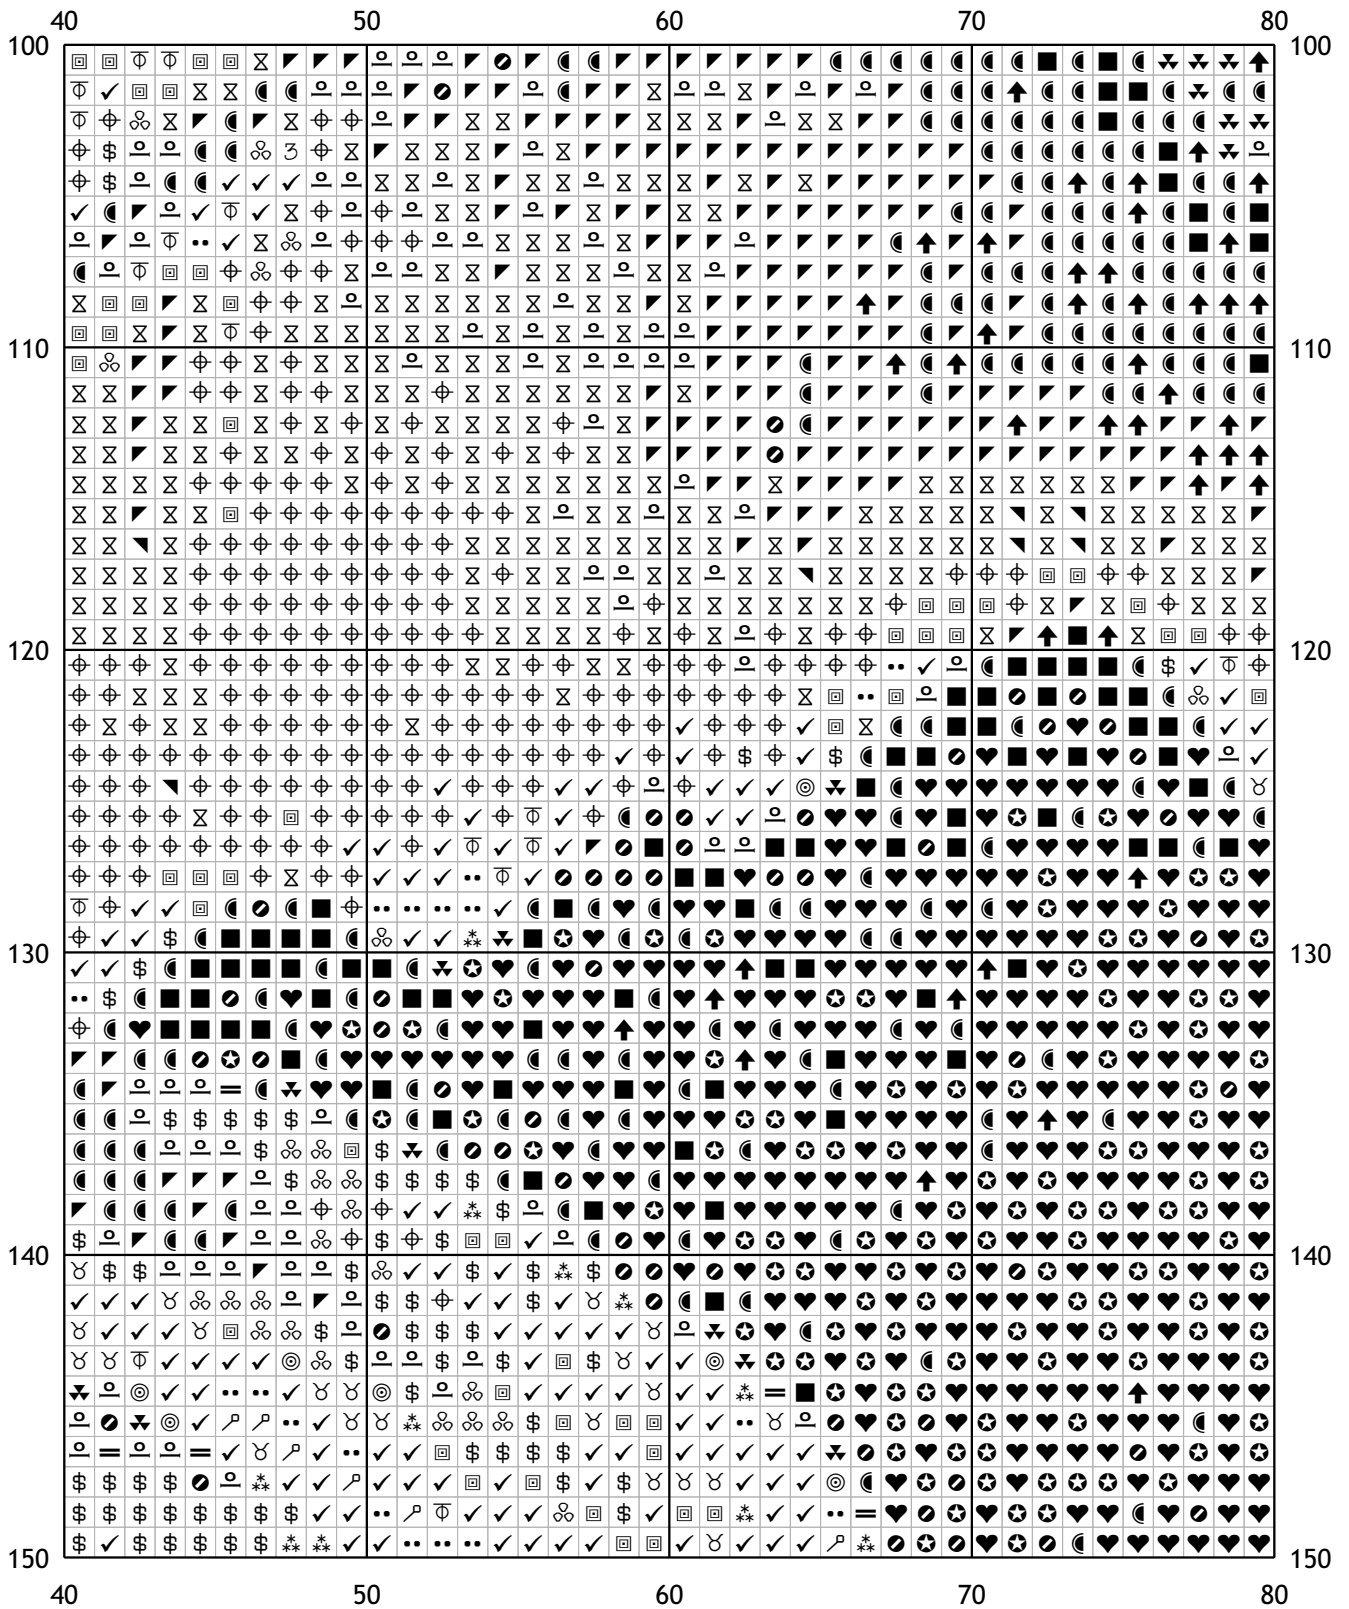

## Схема для вышивания крестом

Каталог: igolki.net

Код схемы: acvbmxxzso

Название: китайская роза

Оттенков: 42

Размер: 400x400 стежков.

Разбивка схемы: 10x8 страниц

Версия процессора: 0.2.0

200	210	220	230	240
50	50	50	50	50
60	60	60	60	60
70	70	70	70	70
80	80	80	80	80
90	90	90	90	90
100	100	100	100	100
200	210	220	230	240

280	290	300	310	320
50	50	50	50	50
60	60	60	60	60
70	70	70	70	70
80	80	80	80	80
90	90	90	90	90
100	100	100	100	100
280	290	300	310	320

0	10	20	30	40	0	10	20	30	40		
100	110	120	130	140	150	100	110	120	130	140	150
0	10	20	30	40	0	10	20	30	40		

160	170	180	190	200
100	100	100	100	100
110	110	110	110	110
120	120	120	120	120
130	130	130	130	130
140	140	140	140	140
150	150	150	150	150
160	170	180	190	200