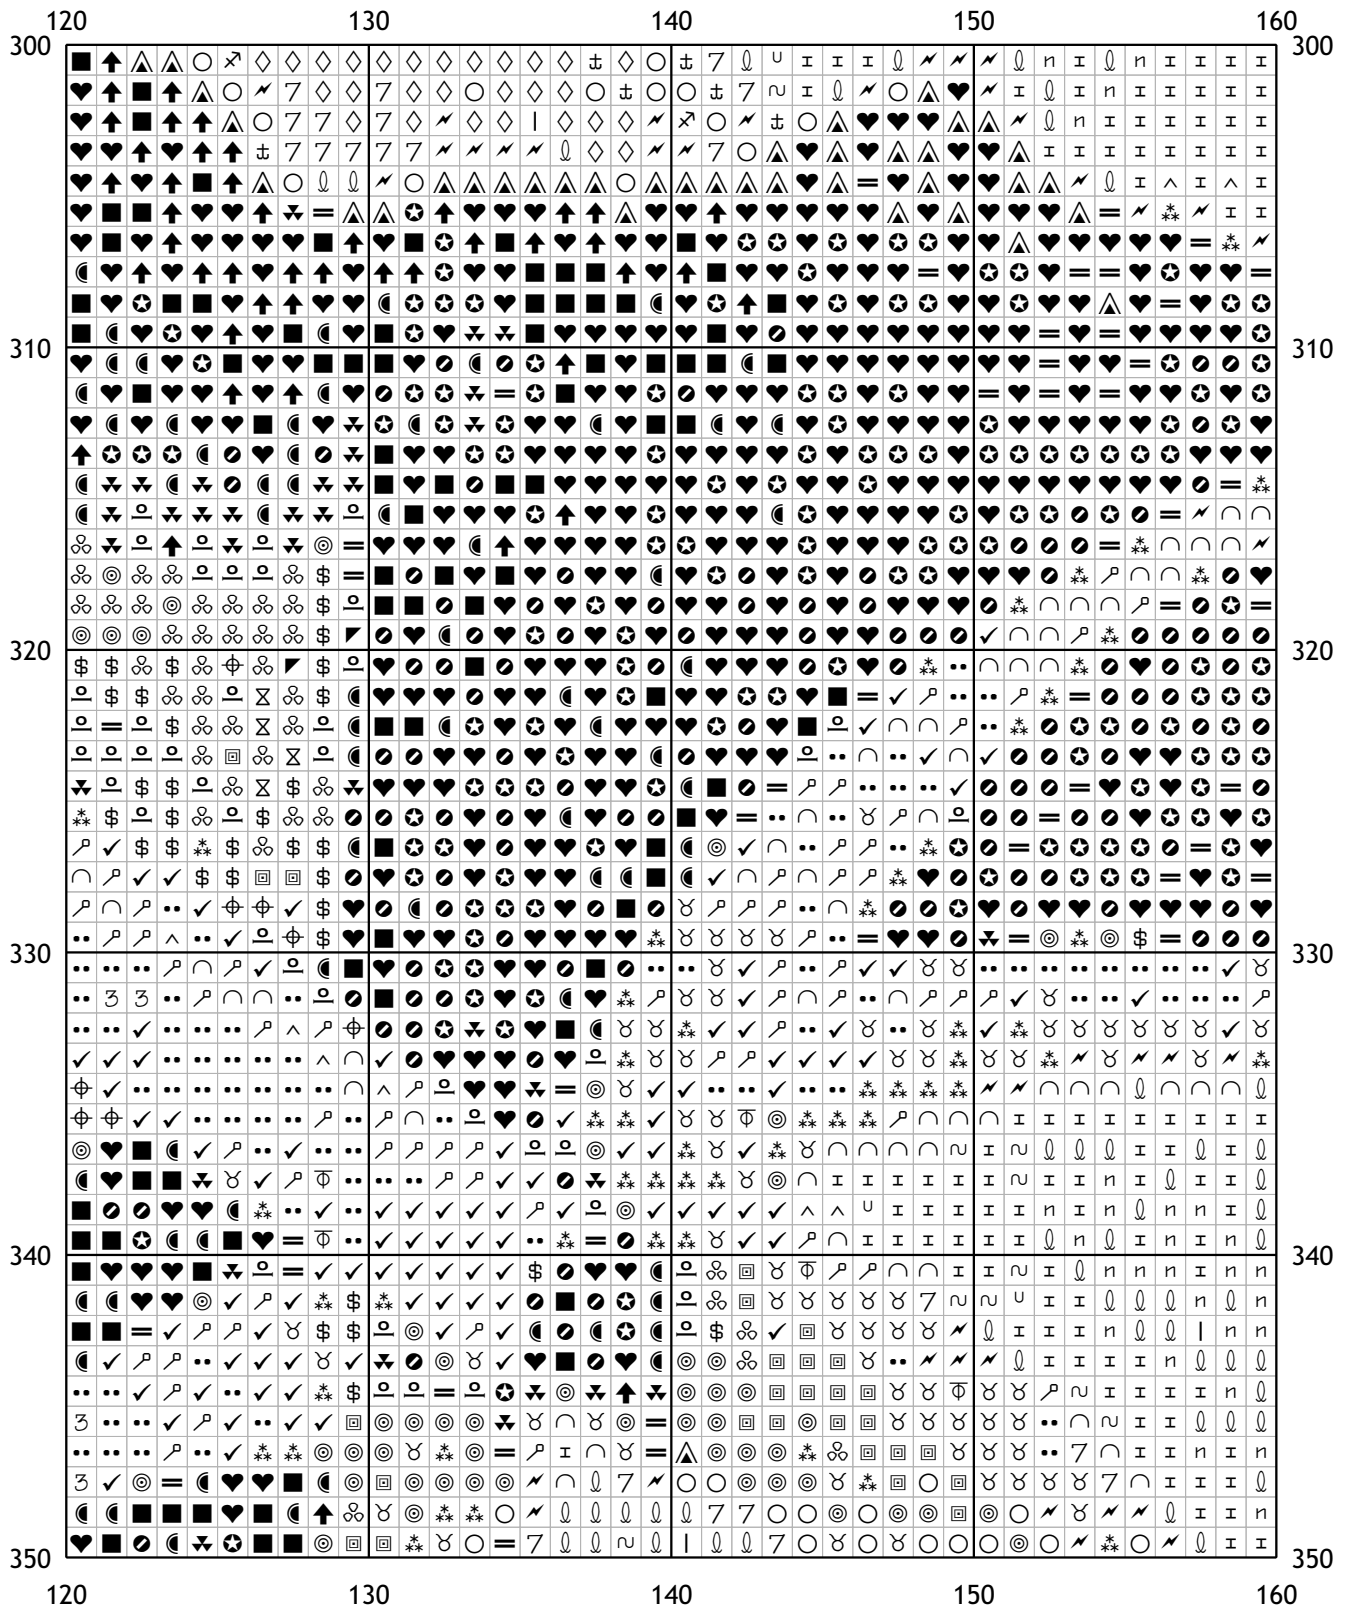

## Схема для вышивания крестом

Каталог: igolki.net

Код схемы: acvbmxxzso

Название: китайская роза

Оттенков: 42

Размер: 400x400 стежков.

Разбивка схемы: 10x8 страниц

Версия процессора: 0.2.0

240	250	260	270	280	250	260	270	280	290	300	
250	260	270	280	290	300	250	260	270	280	290	
240	250	260	270	280	290	300	240	250	260	270	280

160	170	180	190	200
300				300
310				310
320				320
330				330
340				340
350				350
160	170	180	190	200