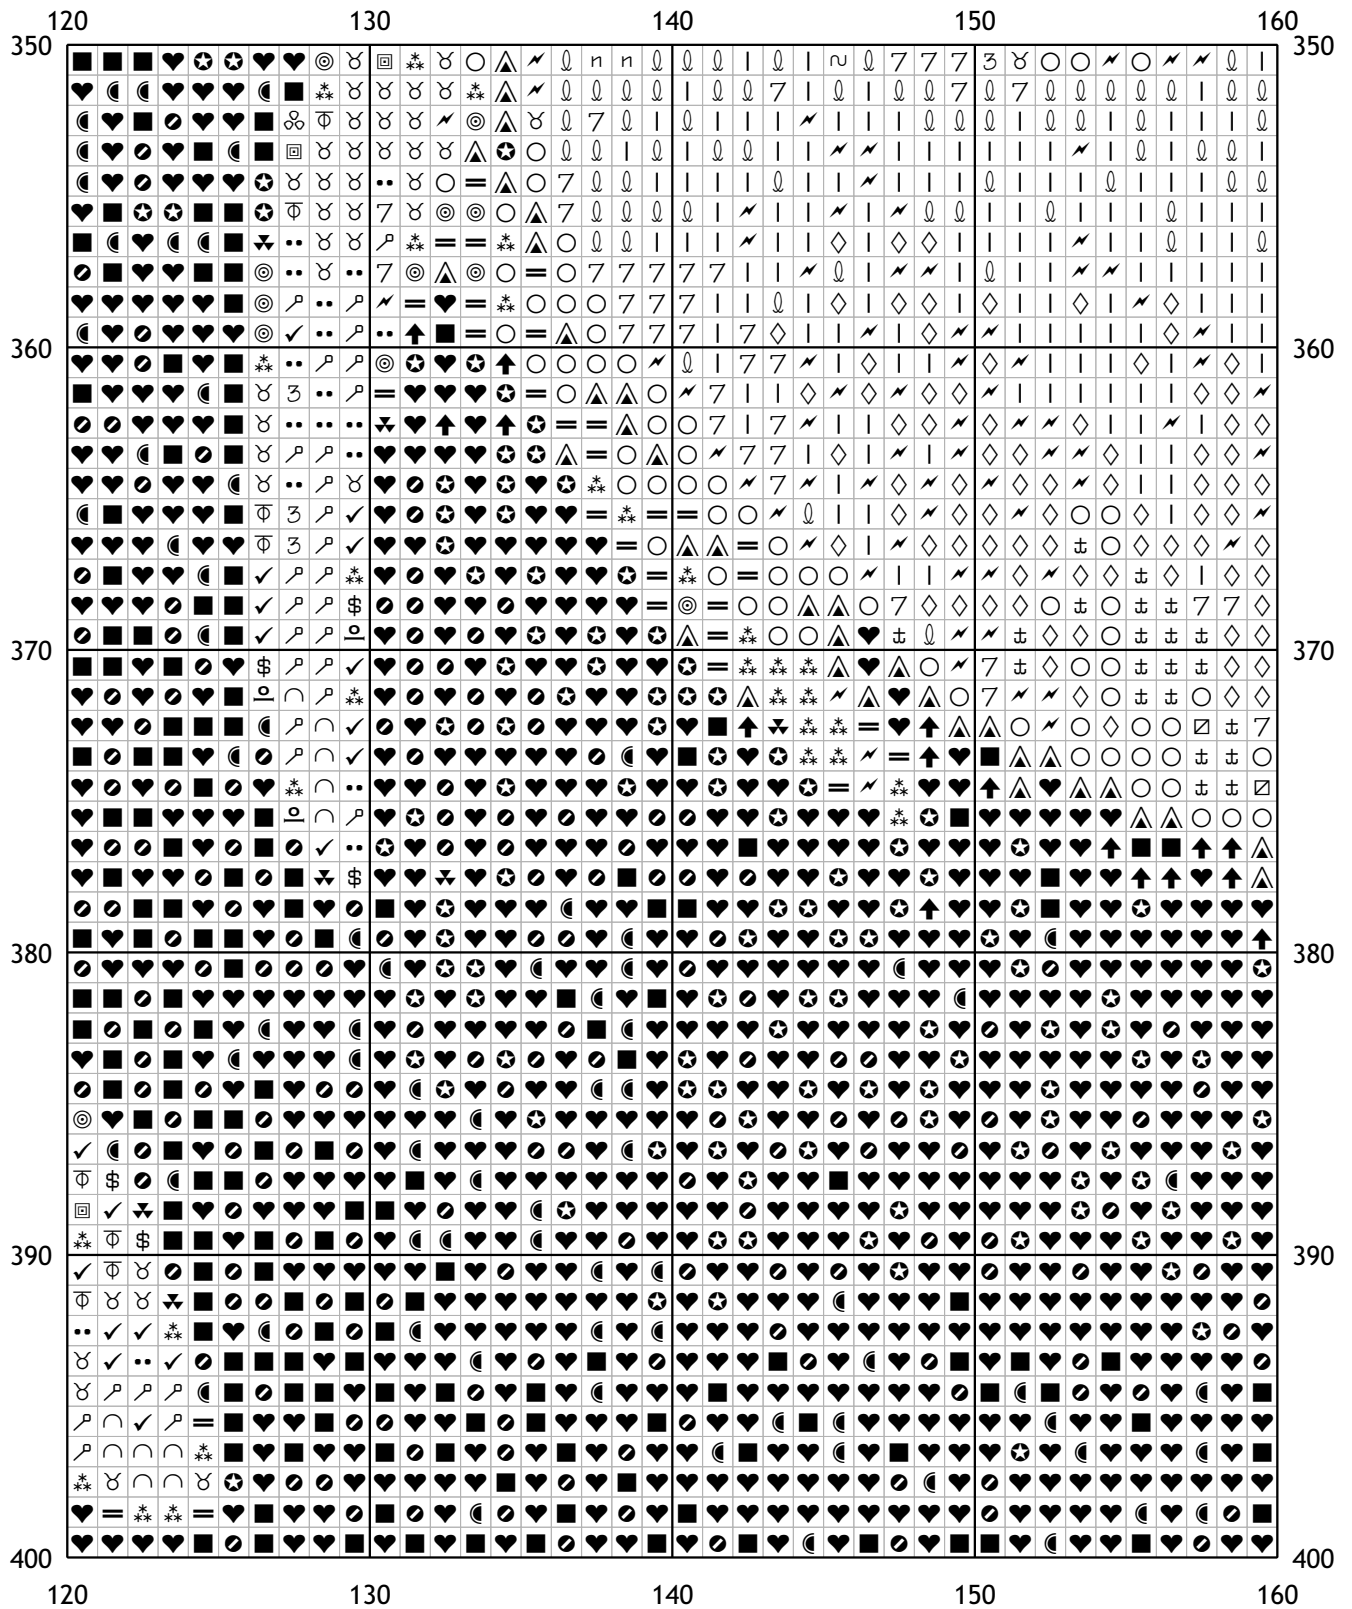

160	170	180	190	200
350	360	370	380	390
400	400	400	400	400

The table contains a grid of symbols for cross-stitching. The symbols are arranged in a grid with columns labeled 160, 170, 180, 190, 200 and rows labeled 350, 360, 370, 380, 390, 400. The symbols include various geometric shapes (squares, diamonds, circles, triangles), lines, and other symbols like hearts, stars, and crosses. Some symbols are repeated, while others are unique. The grid is used to create a specific cross-stitch pattern.