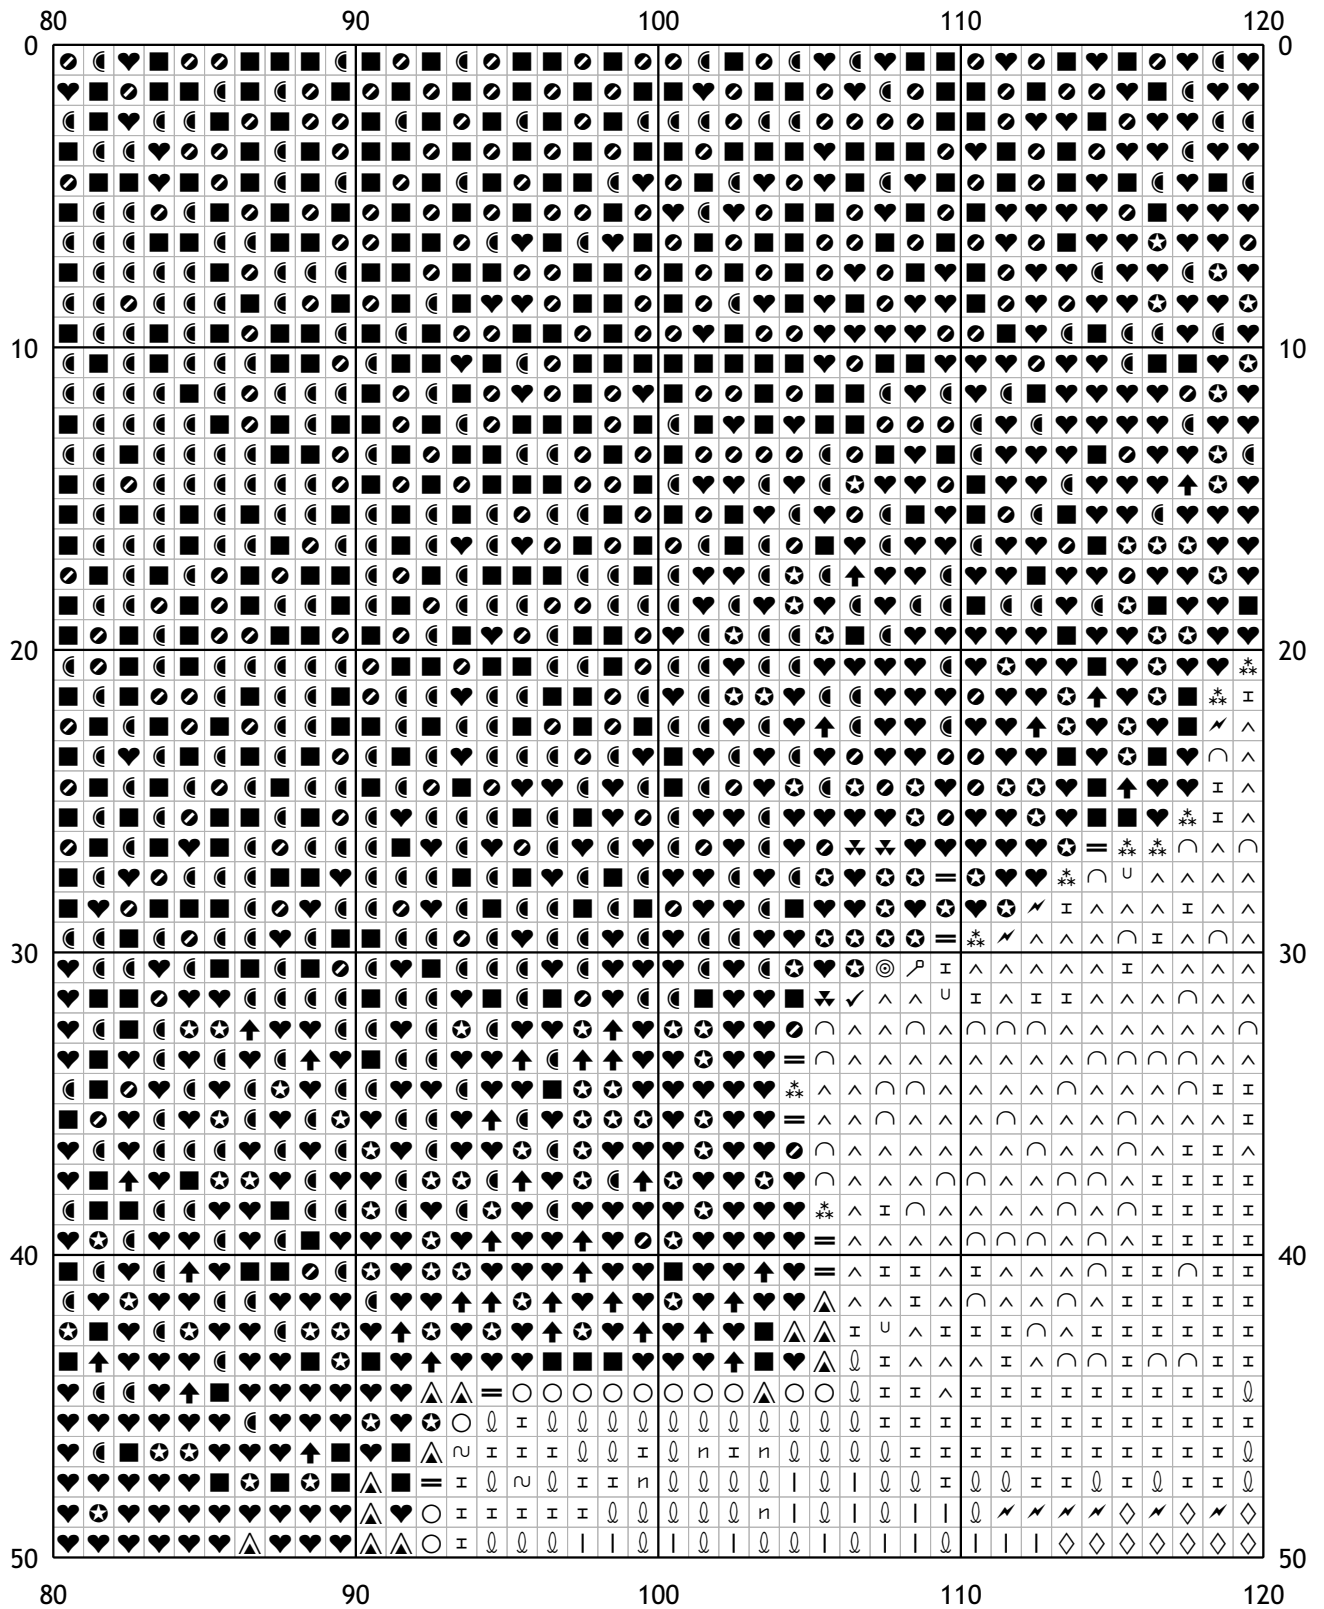

## Схема для вышивания крестом

Каталог: igolki.net

Код схемы: acvbmxxzso

Название: китайская роза

Оттенков: 42

Размер: 400x400 стежков.

Разбивка схемы: 10x8 страниц

Версия процессора: 0.2.0

## Карта цветов (DMC)

 310 - black (7204)	 939 - navy blue vy dk (16549)	 3371 - brown black (1555)
 890 - pistachio green ul dk (7525)	 3799 - pewter gray vy dk (5924)	 934 - avocado green black (11355)
 844 - beaver gray ul dk (1743)	 935 - avocado green vy dk (2078)	 550 - violet vy dk (3468)
 413 - pewter gray dk (1962)	 3685 - mauve dk (1088)	 520 - fern green dk (5024)
 936 - avocado green dk (2452)	 915 - plum dk (1028)	 3362 - pine green dk (2580)
 3051 - green gray dk (1303)	 645 - beaver gray vy dk (881)	 150 - dusty rose ul vy dk (2003)
 552 - violet md (2800)	 937 - avocado green md (3002)	 317 - pewter gray (1592)
 917 - plum md (2779)	 3011 - khaki green dk (1153)	 3831 - raspberry dk (1792)
 646 - beaver gray dk (816)	 3363 - pine green md (3563)	 3052 - green gray md (621)
 718 - plum (9322)	 208 - lavender vy dk (4432)	 522 - fern green (1580)
 3722 - shell pink md (307)	 553 - violet (349)	 612 - drab brown lt (705)
 647 - beaver gray md (1082)	 3607 - plum lt (14779)	 209 - lavender dk (11011)
 318 - steel gray lt (947)	 3836 - grape lt (67)	 3608 - plum vy lt (8691)
 210 - lavender md (10639)	 554 - violet lt (1238)	 453 - shell gray lt (1011)