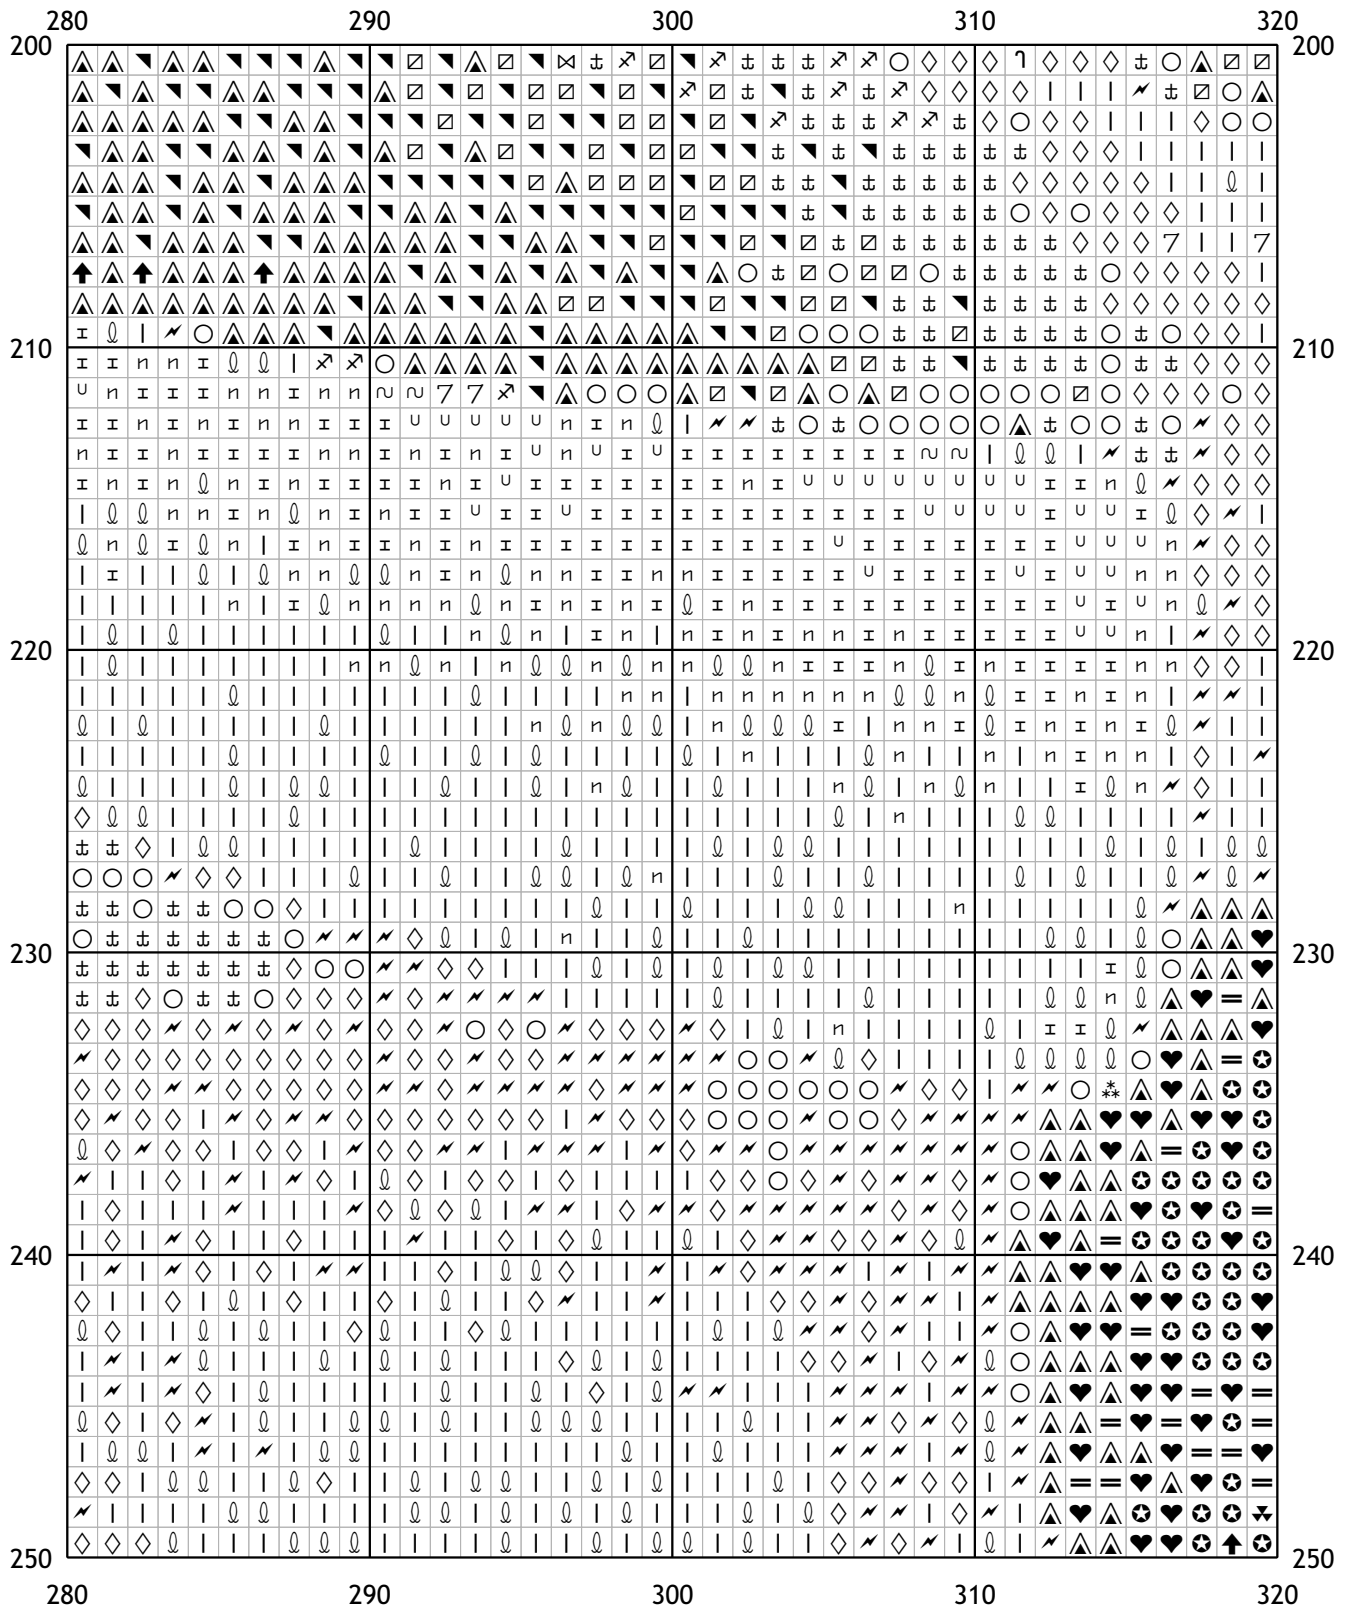

240	250	260	270	280	
200	[Cross-stitch grid pattern with symbols like 'n', 'I', 'Q', 'U', 'O', 'A', 'H', '7', 'X', 'Y', 'Z']				200
210	[Cross-stitch grid pattern with symbols like 'n', 'I', 'Q', 'U', 'O', 'A', 'H', '7', 'X', 'Y', 'Z']				210
220	[Cross-stitch grid pattern with symbols like 'n', 'I', 'Q', 'U', 'O', 'A', 'H', '7', 'X', 'Y', 'Z']				220
230	[Cross-stitch grid pattern with symbols like 'n', 'I', 'Q', 'U', 'O', 'A', 'H', '7', 'X', 'Y', 'Z']				230
240	[Cross-stitch grid pattern with symbols like 'n', 'I', 'Q', 'U', 'O', 'A', 'H', '7', 'X', 'Y', 'Z']				240
250	[Cross-stitch grid pattern with symbols like 'n', 'I', 'Q', 'U', 'O', 'A', 'H', '7', 'X', 'Y', 'Z']				250