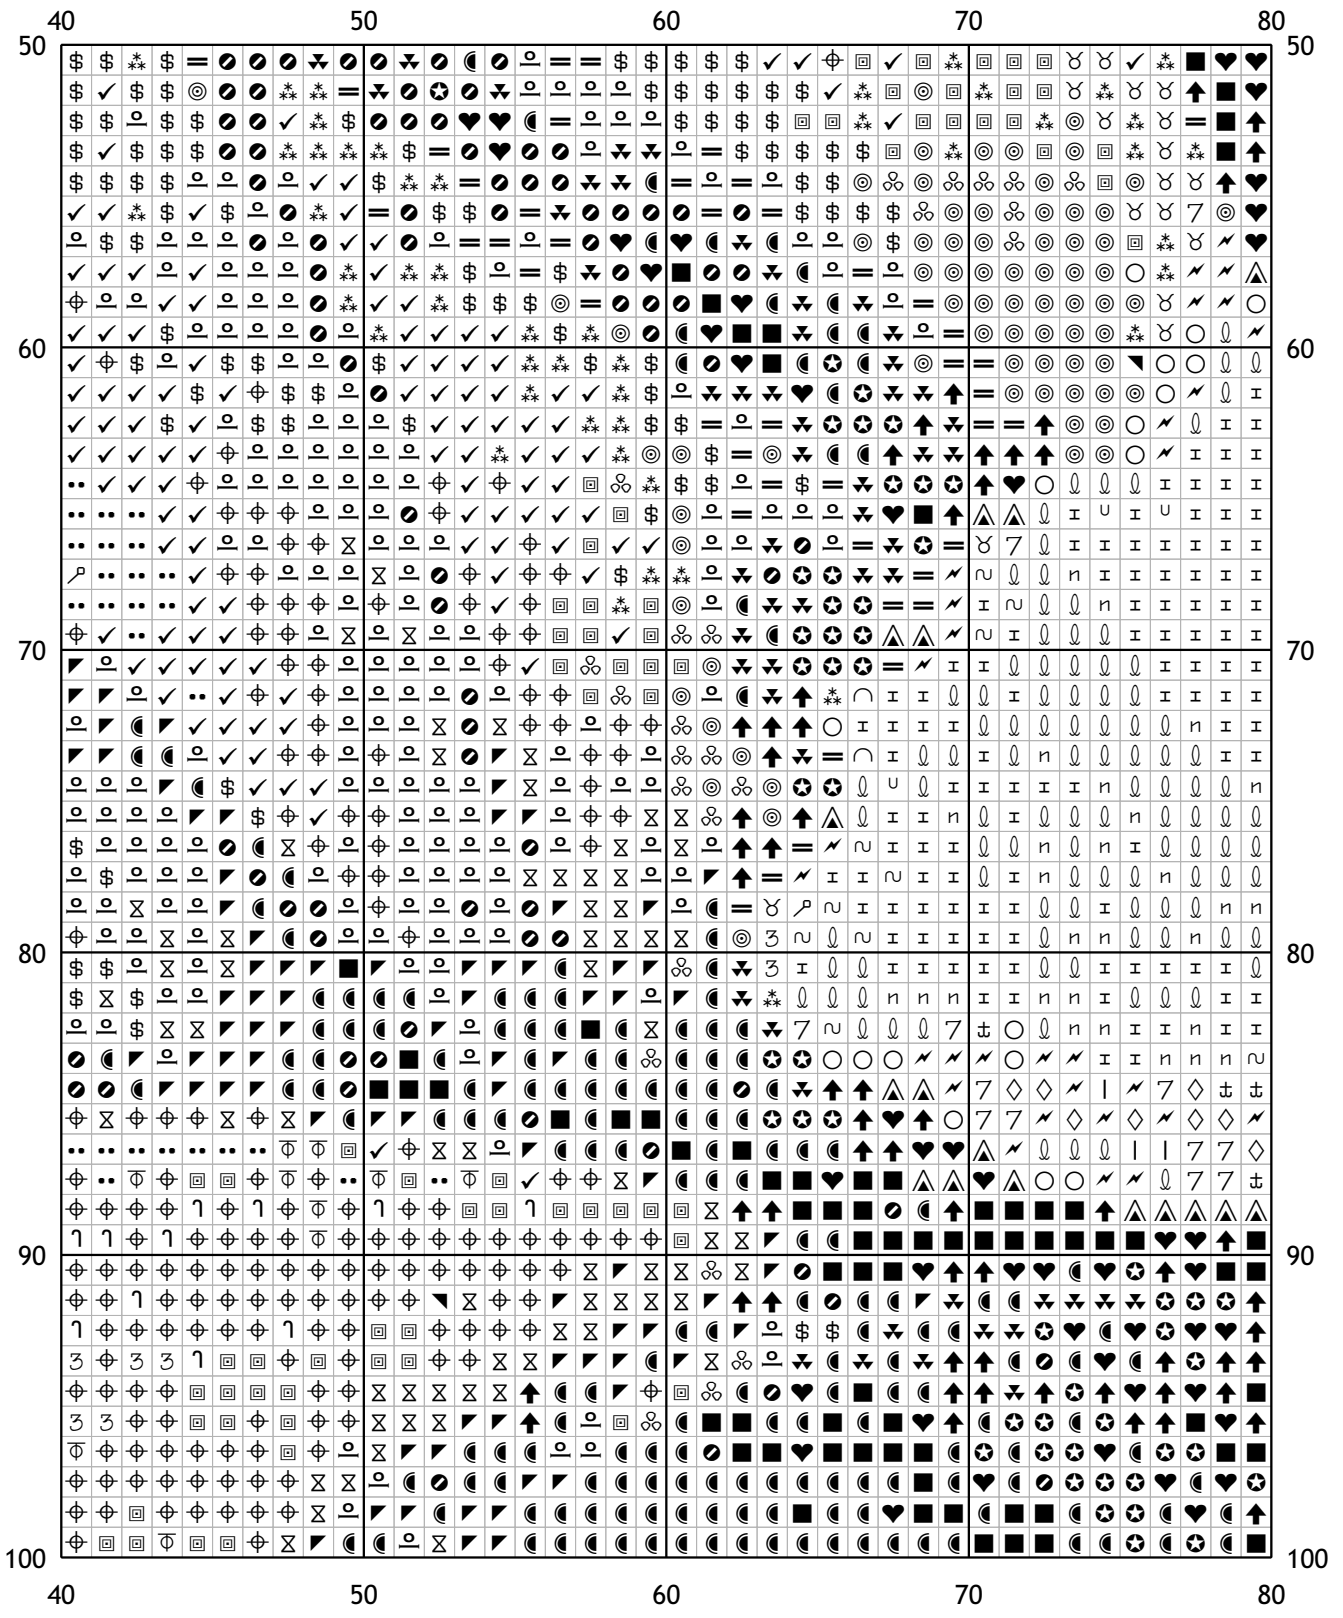

## Схема для вышивания крестом

Каталог: igolki.net

Код схемы: acvbmxxzso

Название: китайская роза

Оттенков: 42

Размер: 400x400 стежков.

Разбивка схемы: 10x8 страниц

Версия процессора: 0.2.0

## Карта цветов (DMC)

 310 - black (7204)	 939 - navy blue vy dk (16549)	 3371 - brown black (1555)
 890 - pistachio green ul dk (7525)	 3799 - pewter gray vy dk (5924)	 934 - avocado green black (11355)
 844 - beaver gray ul dk (1743)	 935 - avocado green vy dk (2078)	 550 - violet vy dk (3468)
 413 - pewter gray dk (1962)	 3685 - mauve dk (1088)	 520 - fern green dk (5024)
 936 - avocado green dk (2452)	 915 - plum dk (1028)	 3362 - pine green dk (2580)
 3051 - green gray dk (1303)	 645 - beaver gray vy dk (881)	 150 - dusty rose ul vy dk (2003)
 552 - violet md (2800)	 937 - avocado green md (3002)	 317 - pewter gray (1592)
 917 - plum md (2779)	 3011 - khaki green dk (1153)	 3831 - raspberry dk (1792)
 646 - beaver gray dk (816)	 3363 - pine green md (3563)	 3052 - green gray md (621)
 718 - plum (9322)	 208 - lavender vy dk (4432)	 522 - fern green (1580)
 3722 - shell pink md (307)	 553 - violet (349)	 612 - drab brown lt (705)
 647 - beaver gray md (1082)	 3607 - plum lt (14779)	 209 - lavender dk (11011)
 318 - steel gray lt (947)	 3836 - grape lt (67)	 3608 - plum vy lt (8691)
 210 - lavender md (10639)	 554 - violet lt (1238)	 453 - shell gray lt (1011)