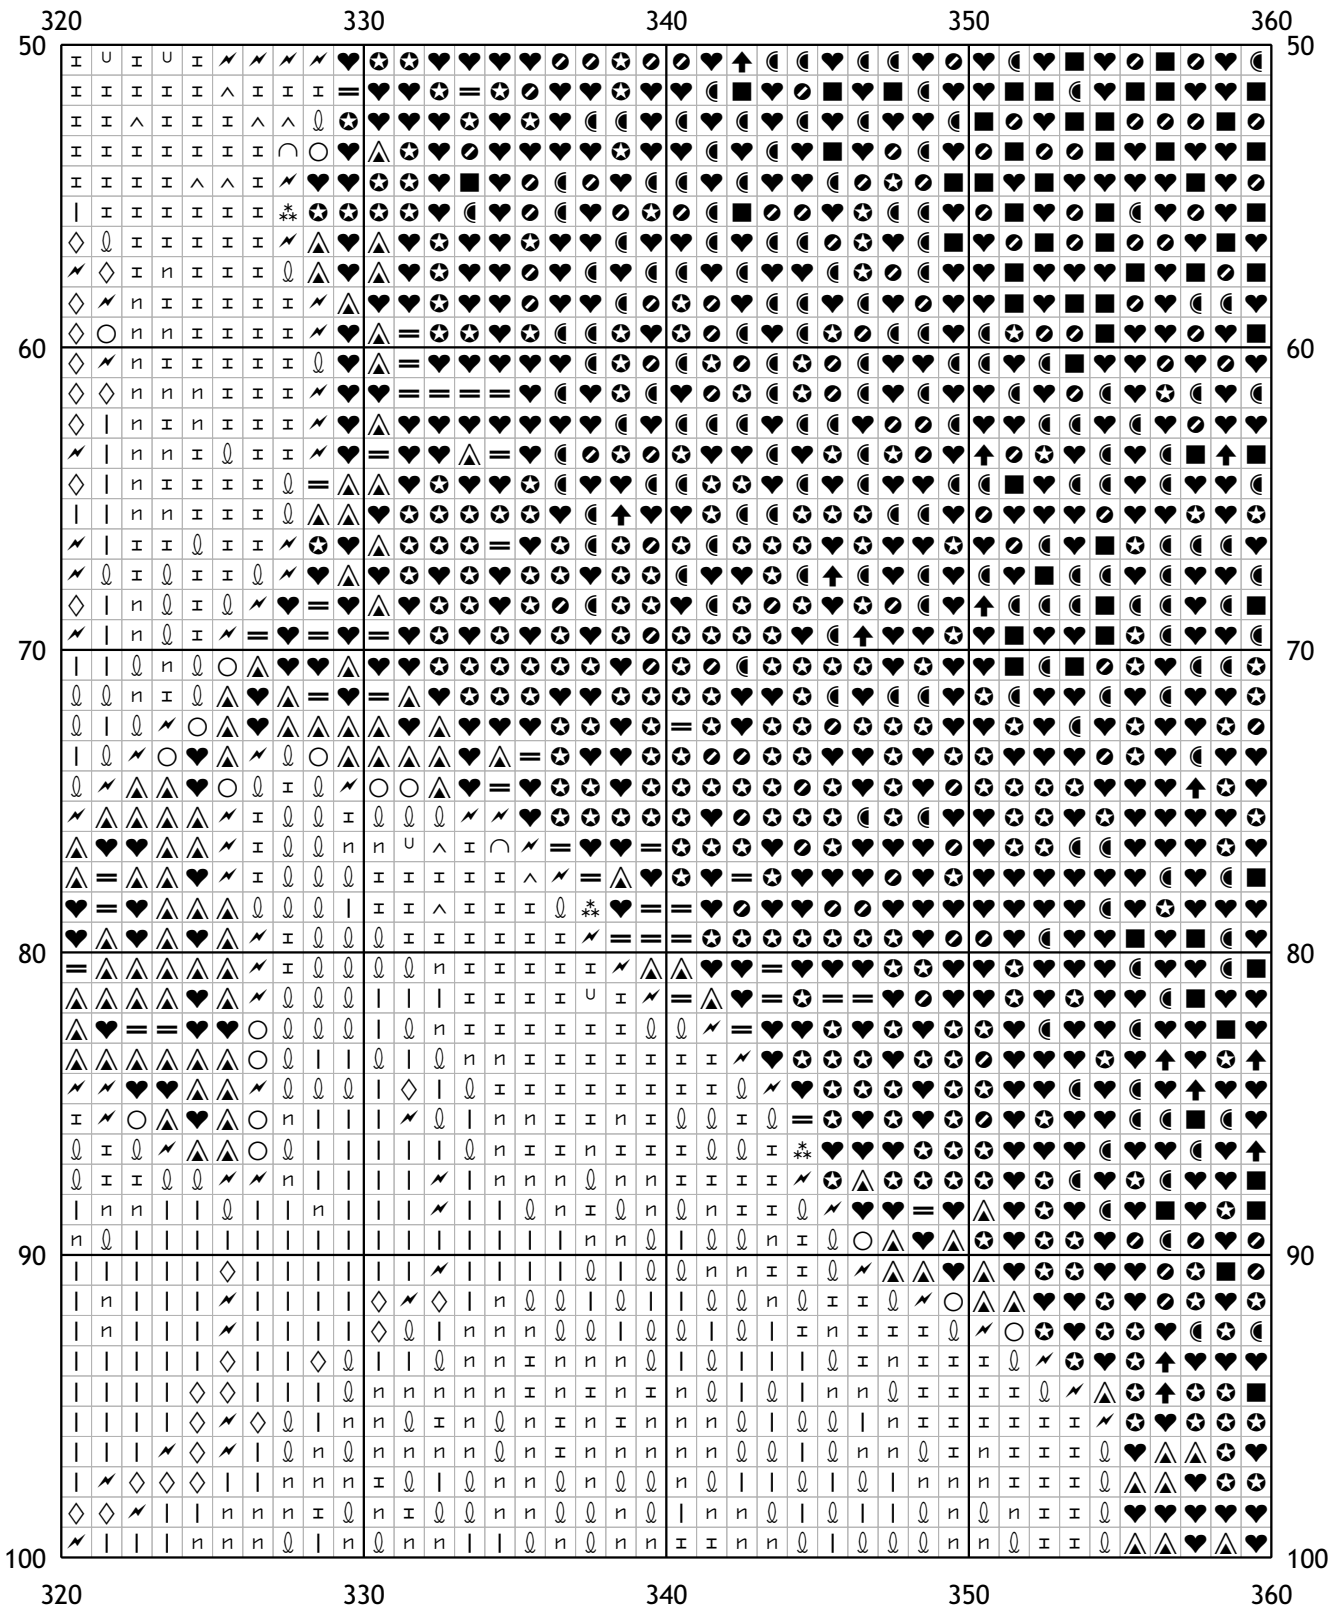

## Схема для вышивания крестом

Каталог: igolki.net

Код схемы: acvbmxxzso

Название: китайская роза

Оттенков: 42

Размер: 400x400 стежков.

Разбивка схемы: 10x8 страниц

Версия процессора: 0.2.0

## Карта цветов (DMC)

 310 - black (7204)	 939 - navy blue vy dk (16549)	 3371 - brown black (1555)
 890 - pistachio green ul dk (7525)	 3799 - pewter gray vy dk (5924)	 934 - avocado green black (11355)
 844 - beaver gray ul dk (1743)	 935 - avocado green vy dk (2078)	 550 - violet vy dk (3468)
 413 - pewter gray dk (1962)	 3685 - mauve dk (1088)	 520 - fern green dk (5024)
 936 - avocado green dk (2452)	 915 - plum dk (1028)	 3362 - pine green dk (2580)
 3051 - green gray dk (1303)	 645 - beaver gray vy dk (881)	 150 - dusty rose ul vy dk (2003)
 552 - violet md (2800)	 937 - avocado green md (3002)	 317 - pewter gray (1592)
 917 - plum md (2779)	 3011 - khaki green dk (1153)	 3831 - raspberry dk (1792)
 646 - beaver gray dk (816)	 3363 - pine green md (3563)	 3052 - green gray md (621)
 718 - plum (9322)	 208 - lavender vy dk (4432)	 522 - fern green (1580)
 3722 - shell pink md (307)	 553 - violet (349)	 612 - drab brown lt (705)
 647 - beaver gray md (1082)	 3607 - plum lt (14779)	 209 - lavender dk (11011)
 318 - steel gray lt (947)	 3836 - grape lt (67)	 3608 - plum vy lt (8691)
 210 - lavender md (10639)	 554 - violet lt (1238)	 453 - shell gray lt (1011)

80	90	100	110	120
50	50	50	50	50
60	60	60	60	60
70	70	70	70	70
80	80	80	80	80
90	90	90	90	90
100	100	100	100	100
80	90	100	110	120

160	170	180	190	200
50	50	50	50	50
60	60	60	60	60
70	70	70	70	70
80	80	80	80	80
90	90	90	90	90
100	100	100	100	100
160	170	180	190	200

200	210	220	230	240
50	50	50	50	50
60	60	60	60	60
70	70	70	70	70
80	80	80	80	80
90	90	90	90	90
100	100	100	100	100
200	210	220	230	240

280	290	300	310	320
50	50	50	50	50
60	60	60	60	60
70	70	70	70	70
80	80	80	80	80
90	90	90	90	90
100	100	100	100	100
280	290	300	310	320