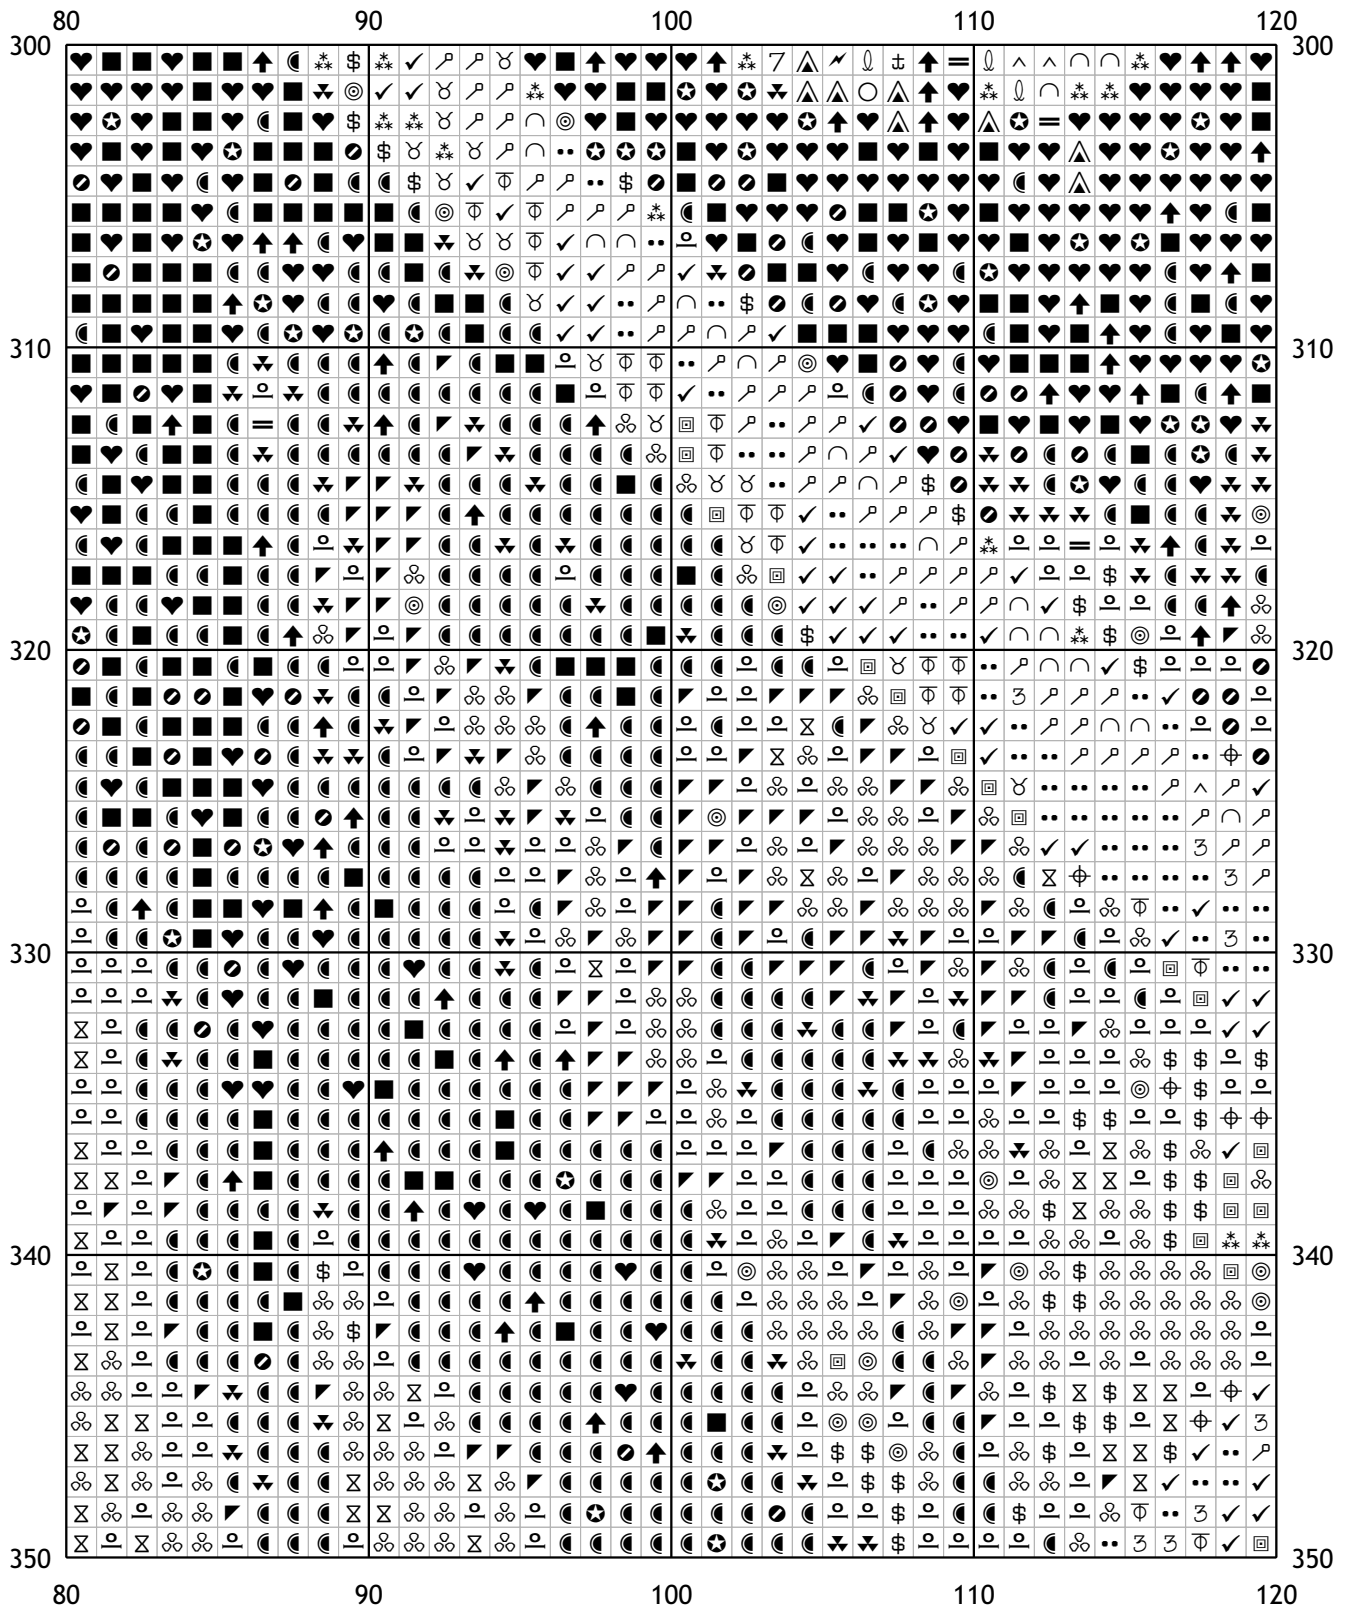

## Схема для вышивания крестом

Каталог: igolki.net

Код схемы: acvbmxxzso

Название: китайская роза

Оттенков: 42

Размер: 400x400 стежков.

Разбивка схемы: 10x8 страниц

Версия процессора: 0.2.0

200	200	210	220	230	240	200
210	210	220	230	240	250	210
220	230	240	250	200	210	220
230	240	250	200	210	220	230
240	250	200	210	220	230	240
250	200	210	220	230	240	250

240	250	260	270	280	
200	[Cross-stitch grid pattern with symbols like 'n', 'I', 'Q', 'U', 'O', 'A', 'H', '7', 'X', 'Y', 'Z']				200
210	[Cross-stitch grid pattern with symbols like 'n', 'I', 'Q', 'U', 'O', 'A', 'H', '7', 'X', 'Y', 'Z']				210
220	[Cross-stitch grid pattern with symbols like 'n', 'I', 'Q', 'U', 'O', 'A', 'H', '7', 'X', 'Y', 'Z']				220
230	[Cross-stitch grid pattern with symbols like 'n', 'I', 'Q', 'U', 'O', 'A', 'H', '7', 'X', 'Y', 'Z']				230
240	[Cross-stitch grid pattern with symbols like 'n', 'I', 'Q', 'U', 'O', 'A', 'H', '7', 'X', 'Y', 'Z']				240
250	[Cross-stitch grid pattern with symbols like 'n', 'I', 'Q', 'U', 'O', 'A', 'H', '7', 'X', 'Y', 'Z']				250

240	250	260	270	280	250	260	270	280	290	300	
250	260	270	280	290	300	250	260	270	280	290	
240	250	260	270	280	290	300	240	250	260	270	280

160	170	180	190	200
300				300
310				310
320				320
330				330
340				340
350				350
160	170	180	190	200