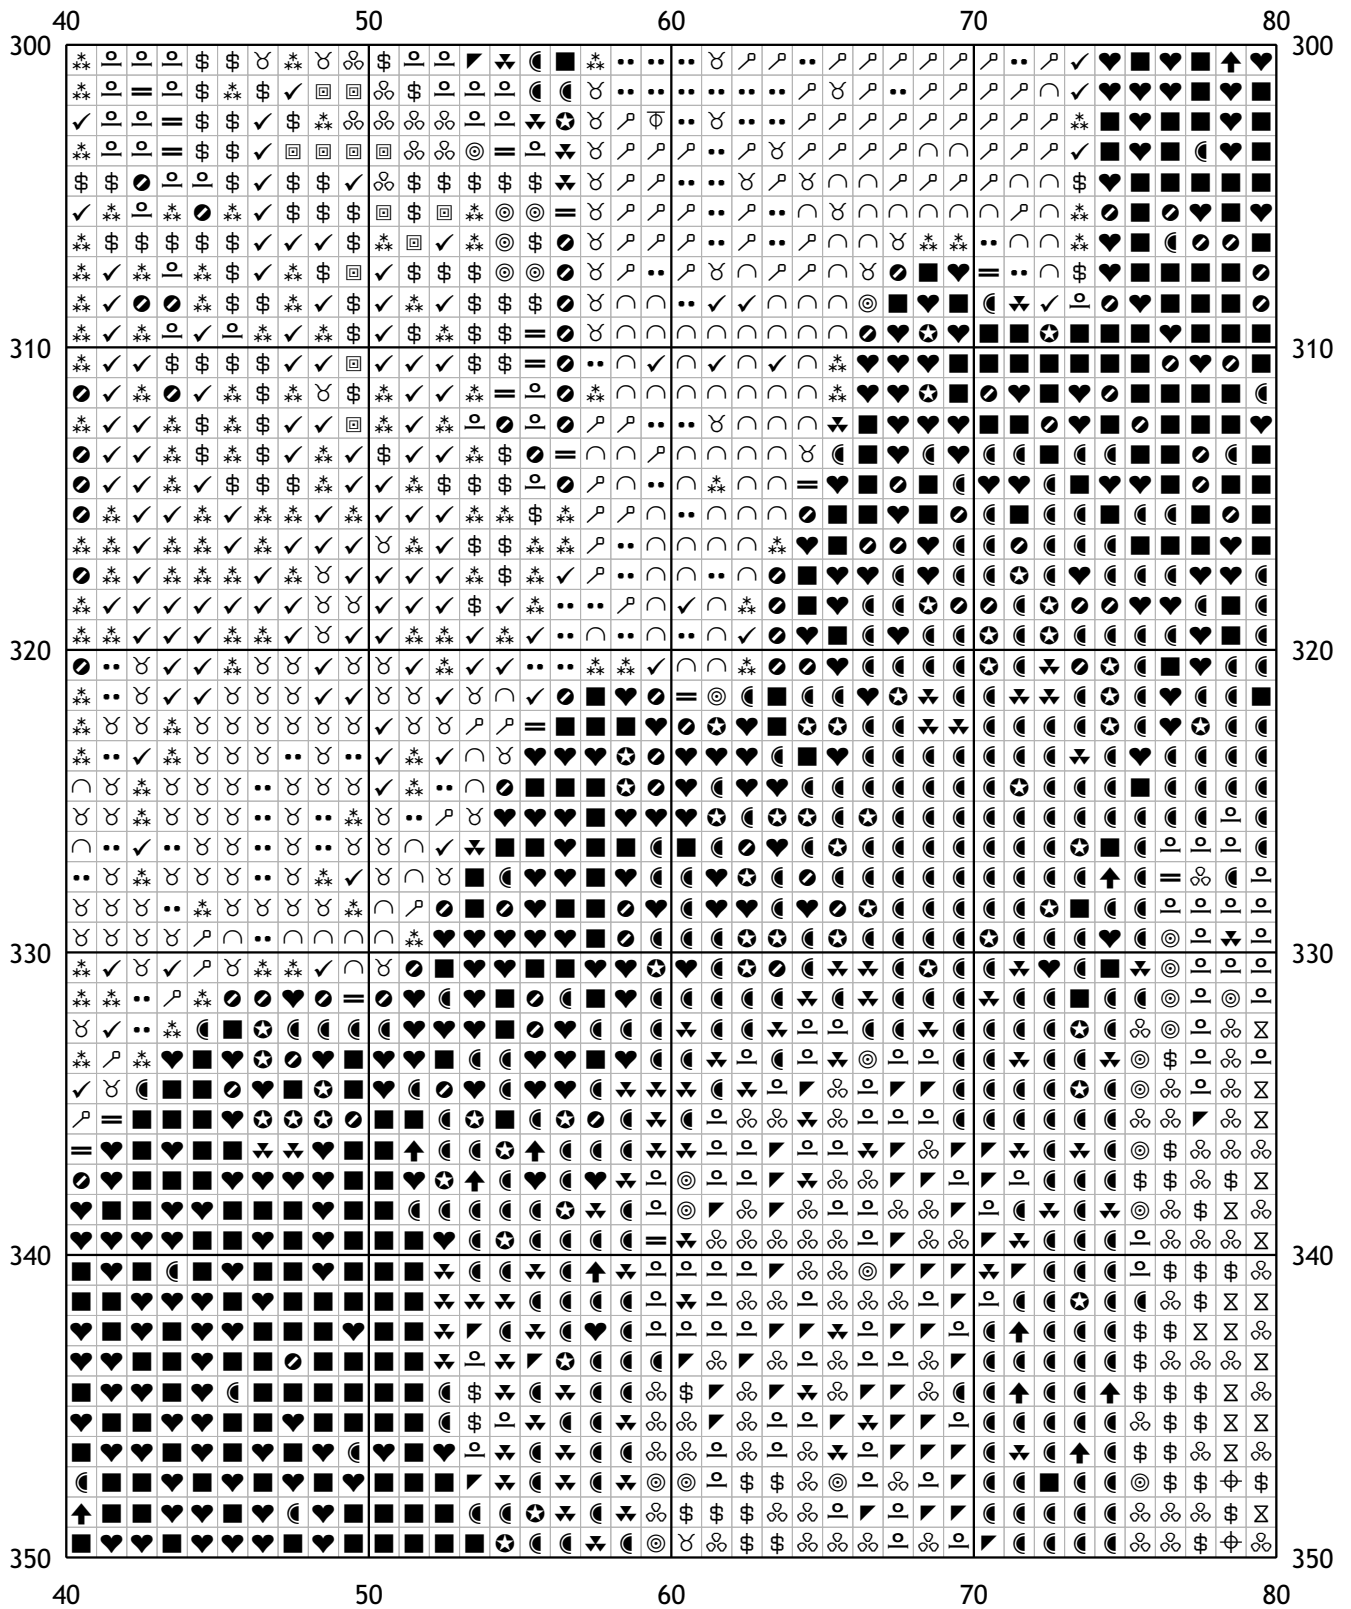

## Схема для вышивания крестом

Каталог: igolki.net

Код схемы: acvbmxxzso

Название: китайская роза

Оттенков: 42

Размер: 400x400 стежков.

Разбивка схемы: 10x8 страниц

Версия процессора: 0.2.0

240	250	260	270	280	250	260	270	280	290	300	
250	260	270	280	290	300	250	260	270	280	290	
240	250	260	270	280	290	300	240	250	260	270	280

160	170	180	190	200
300				300
310				310
320				320
330				330
340				340
350				350
160	170	180	190	200