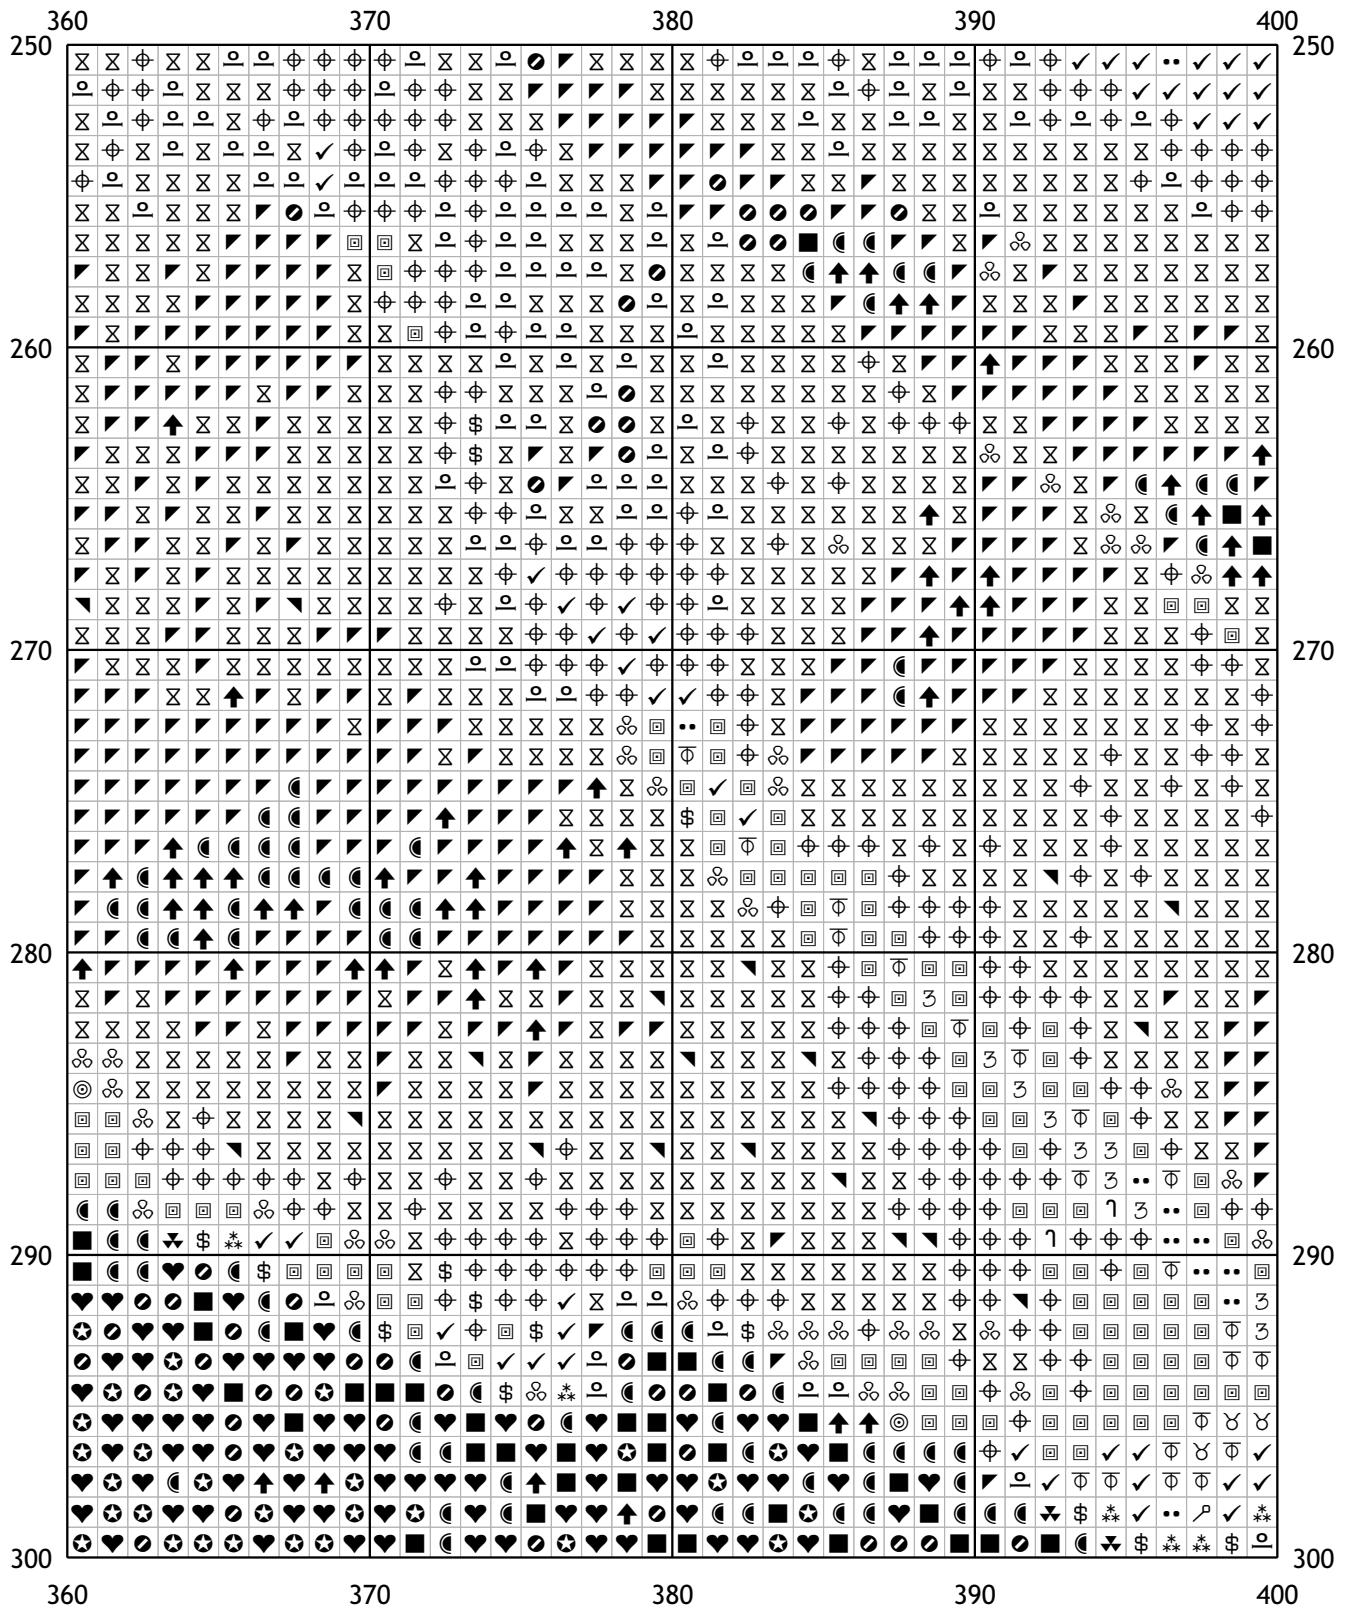

## Схема для вышивания крестом

Каталог: igolki.net

Код схемы: acvbmxxzso

Название: китайская роза

Оттенков: 42

Размер: 400x400 стежков.

Разбивка схемы: 10x8 страниц

Версия процессора: 0.2.0

120	130	140	150	160
250	260	270	280	290
300	310	320	330	340
120	130	140	150	160

160	170	180	190	200
250	260	270	280	290
300	310	320	330	340
160	170	180	190	200

250	200	210	220	230	240	250
260	260	260	260	260	260	260
270	270	270	270	270	270	270
280	280	280	280	280	280	280
290	290	290	290	290	290	290
300	200	210	220	230	240	300

240	250	260	270	280	250	260	270	280	290	300	
250	260	270	280	290	300	250	260	270	280	290	
240	250	260	270	280	290	300	240	250	260	270	280

160	170	180	190	200
300				300
310				310
320				320
330				330
340				340
350				350
160	170	180	190	200