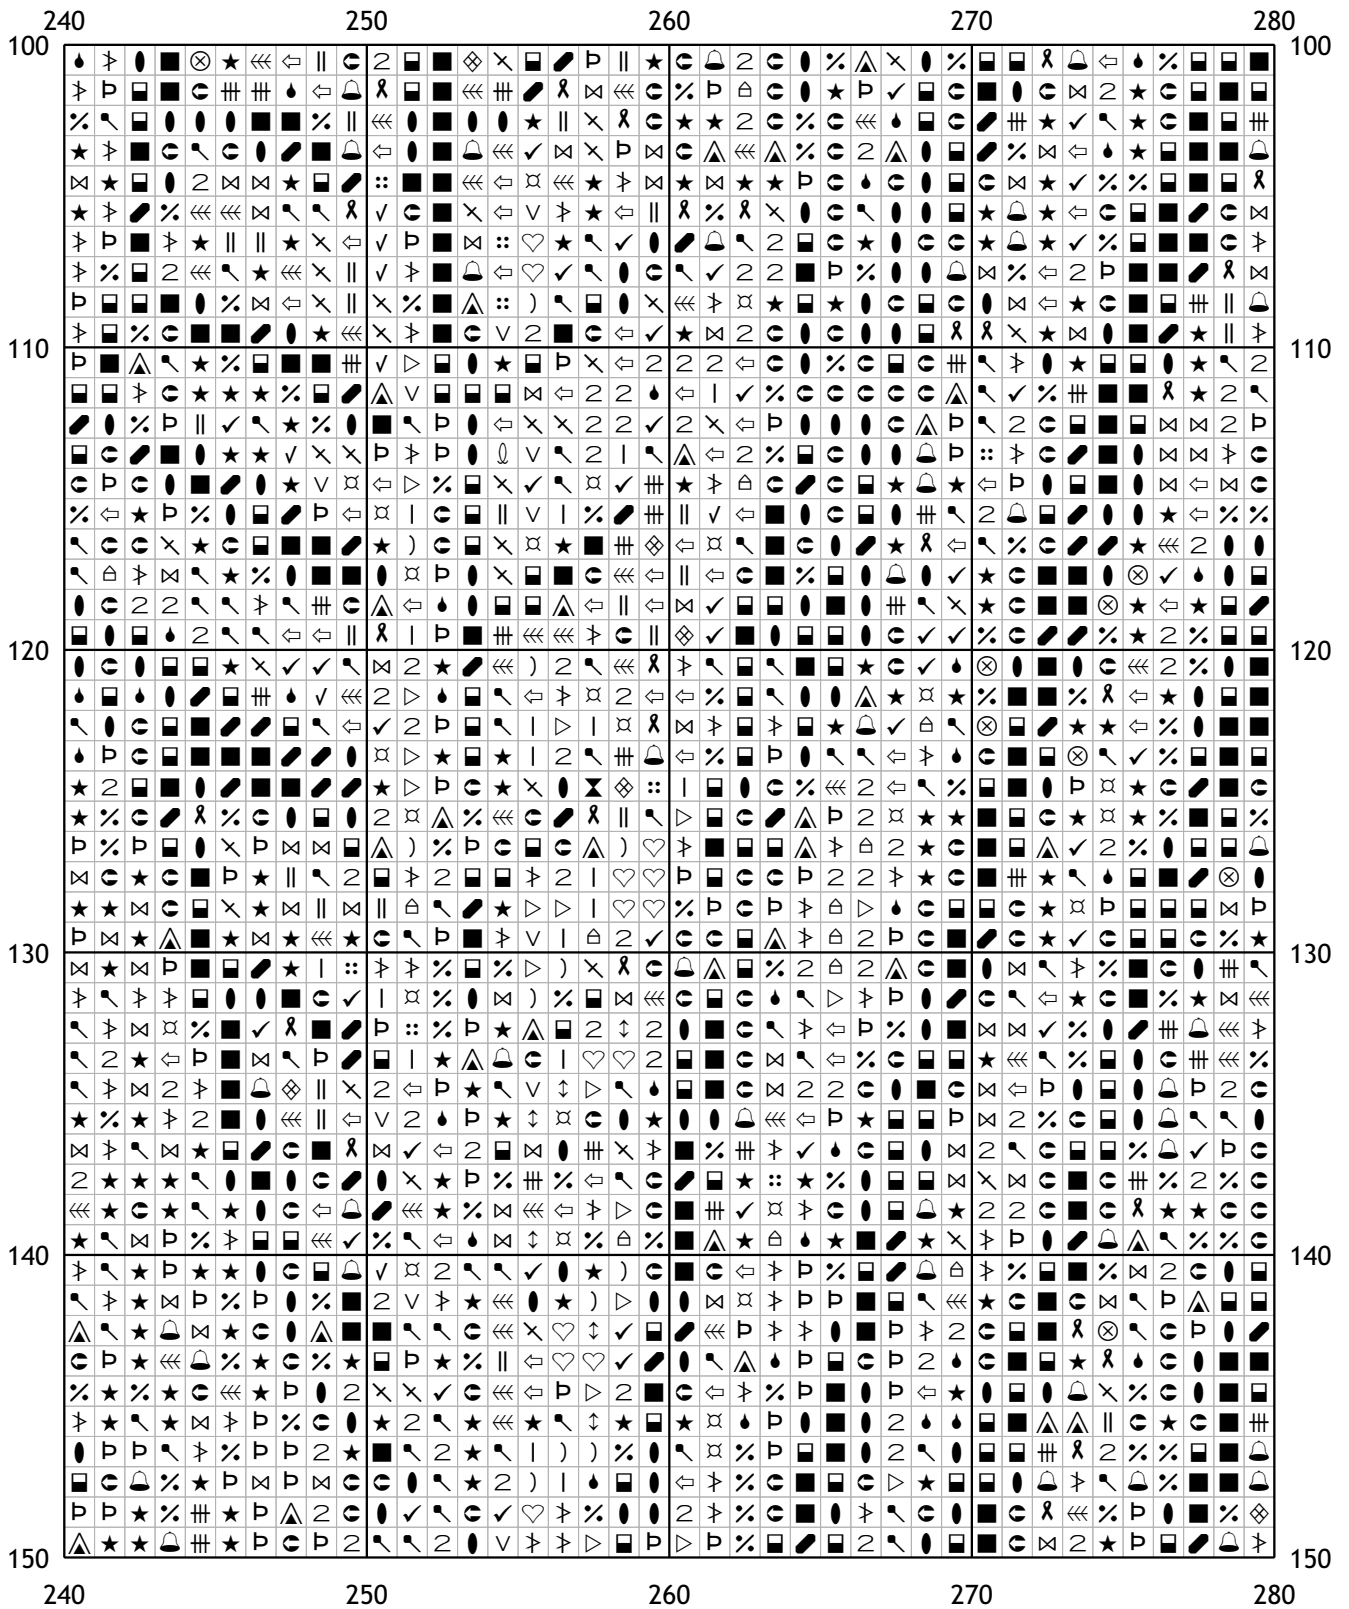

Схема для вышивания крестом

Каталог: igolki.net

Код схемы: dxzcfxfmqn

Название: Гравюра

Оттенков: 37

Размер: 300x212 стежков.

Разбивка схемы: 8x5 страниц

Версия процессора: 0.2.0

Дата создания: 11.05.2010

Карта цветов (DMC)

 310 - black (2427)	 938 - coffee brown ul dk (798)	 3371 - brown black (3766)
 898 - coffee brown vy dk (128)	 3031 - mocha brown vy dk (2874)	 839 - beige brown dk (760)
 779 - cocoa dk (3941)	 3787 - brown gray dk (561)	 3790 - beige gray ul dk (655)
 3740 - antique violet dk (2378)	 632 - desert sand ul vy dk (567)	 3862 - mocha beige dk (479)
 451 - shell gray dk (2644)	 3860 - cocoa (4803)	 840 - beige brown md (183)
 640 - beige gray vy dk (2015)	 3041 - antique violet md (1079)	 3861 - cocoa lt (3195)
 647 - beaver gray md (2859)	 3773 - desert sand md (941)	 841 - beige brown lt (2318)
 452 - shell gray md (3931)	 3042 - antique violet lt (2941)	 642 - beige gray dk (1686)
 3864 - mocha beige lt (5042)	 648 - beaver gray lt (586)	 3782 - mocha brown lt (264)
 778 - antique mauve vy lt (2908)	 415 - pearl gray (1496)	 842 - beige brown vy lt (1084)
 453 - shell gray lt (1876)	 950 - desert sand lt (443)	 3033 - mocha brown vy lt (876)
 153 - violet vy lt (716)	 3774 - desert sand vy lt (207)	 948 - peach vy lt (41)
 819 - baby pink lt (132)		

150	160	170	180	190	200
150	160	170	180	190	200
160	170	180	190	200	150
160	170	180	190	200	160
170	180	190	200	150	170
170	180	190	200	160	170
180	190	200	150	180	180
180	190	200	160	180	180
190	200	150	190	190	190
190	200	160	190	190	190
200	160	170	180	190	200
200	160	170	180	190	200