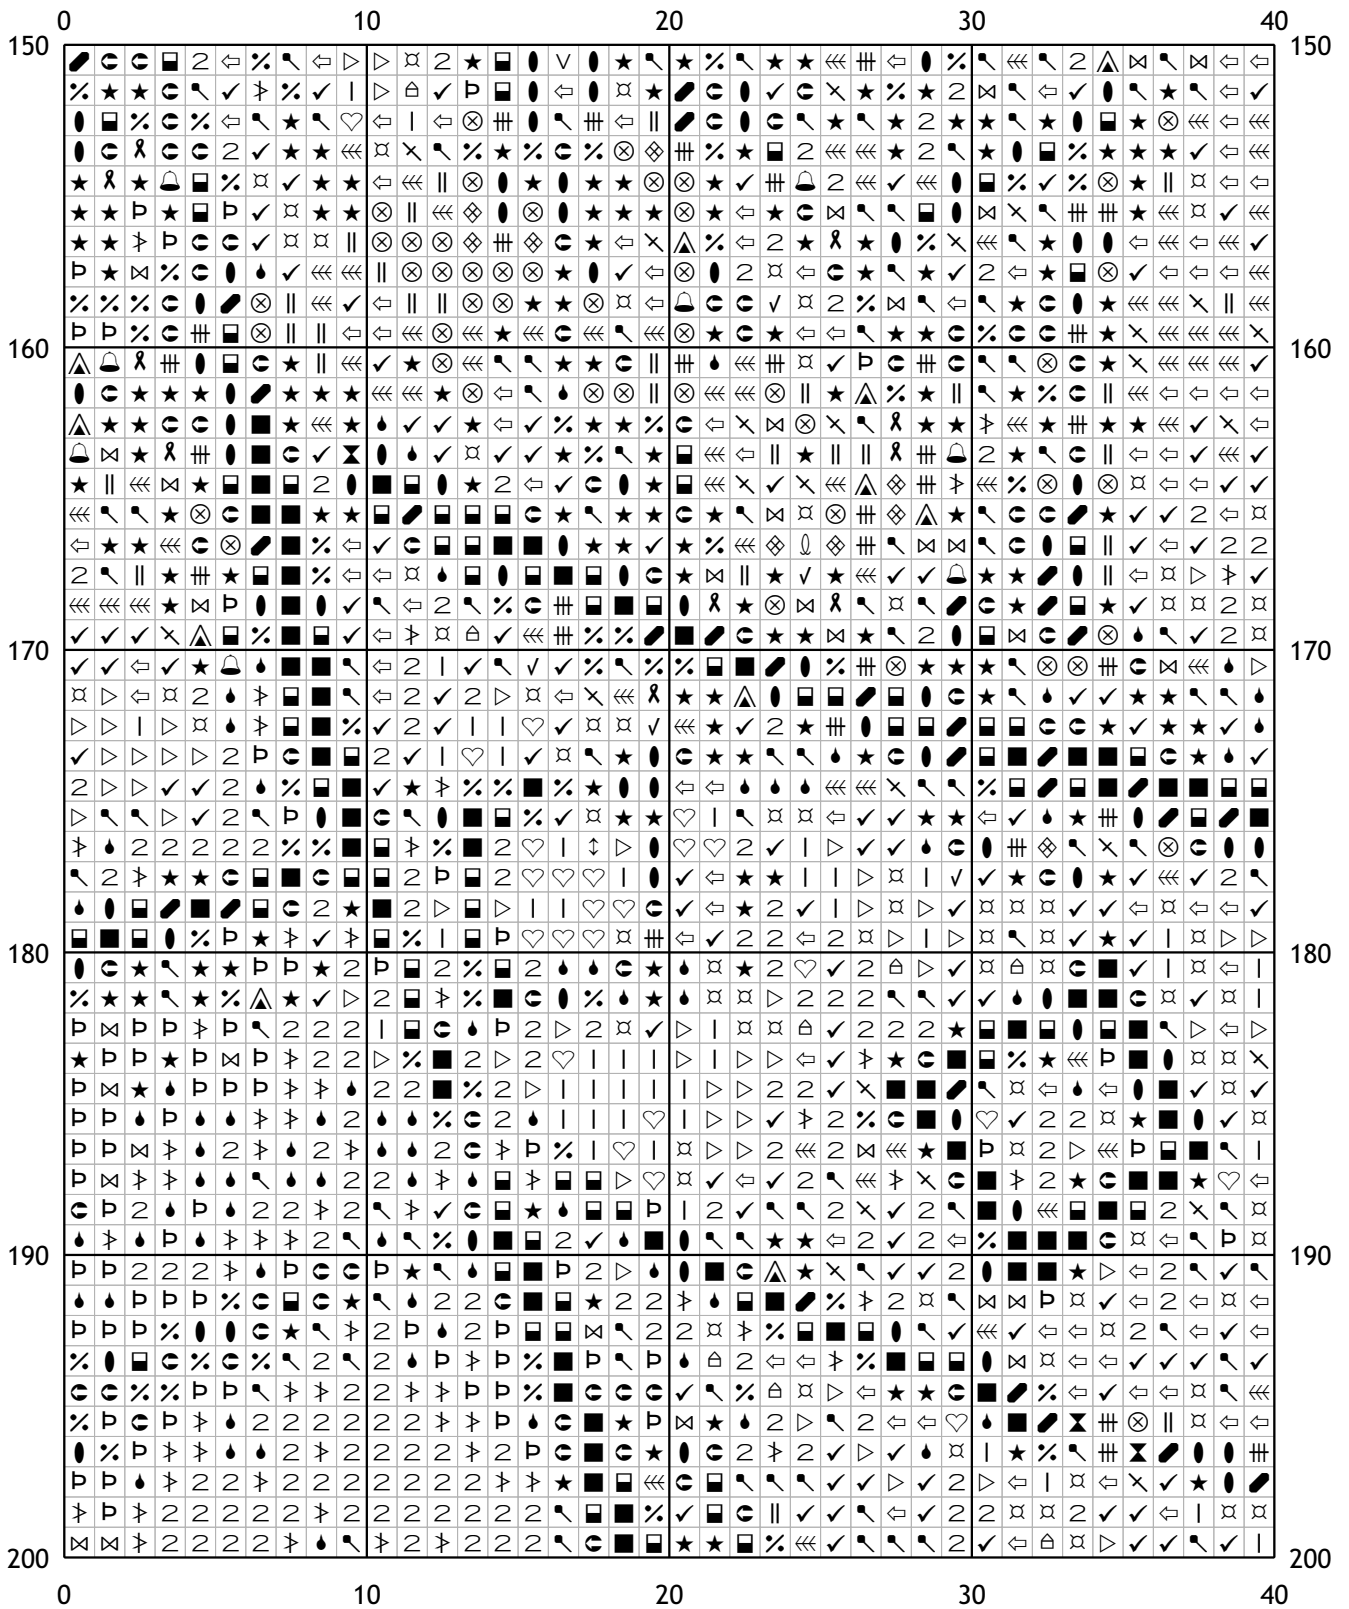

Схема для вышивания крестом

Каталог: igolki.net

Код схемы: dxzcfxfmqn

Название: Гравюра

Оттенков: 37

Размер: 300x212 стежков.

Разбивка схемы: 8x5 страниц

Версия процессора: 0.2.0

Дата создания: 11.05.2010

Карта цветов (DMC)

 310 - black (2427)	 938 - coffee brown ul dk (798)	 3371 - brown black (3766)
 898 - coffee brown vy dk (128)	 3031 - mocha brown vy dk (2874)	 839 - beige brown dk (760)
 779 - cocoa dk (3941)	 3787 - brown gray dk (561)	 3790 - beige gray ul dk (655)
 3740 - antique violet dk (2378)	 632 - desert sand ul vy dk (567)	 3862 - mocha beige dk (479)
 451 - shell gray dk (2644)	 3860 - cocoa (4803)	 840 - beige brown md (183)
 640 - beige gray vy dk (2015)	 3041 - antique violet md (1079)	 3861 - cocoa lt (3195)
 647 - beaver gray md (2859)	 3773 - desert sand md (941)	 841 - beige brown lt (2318)
 452 - shell gray md (3931)	 3042 - antique violet lt (2941)	 642 - beige gray dk (1686)
 3864 - mocha beige lt (5042)	 648 - beaver gray lt (586)	 3782 - mocha brown lt (264)
 778 - antique mauve vy lt (2908)	 415 - pearl gray (1496)	 842 - beige brown vy lt (1084)
 453 - shell gray lt (1876)	 950 - desert sand lt (443)	 3033 - mocha brown vy lt (876)
 153 - violet vy lt (716)	 3774 - desert sand vy lt (207)	 948 - peach vy lt (41)
 819 - baby pink lt (132)		

150	160	170	180	190	200
150	160	170	180	190	200
160	170	180	190	200	150
160	170	180	190	200	160
170	180	190	200	150	170
170	180	190	200	160	170
180	190	200	150	180	180
180	190	200	160	180	180
190	200	150	190	190	190
190	200	160	190	190	190
200	160	170	180	190	200
200	160	170	180	190	200