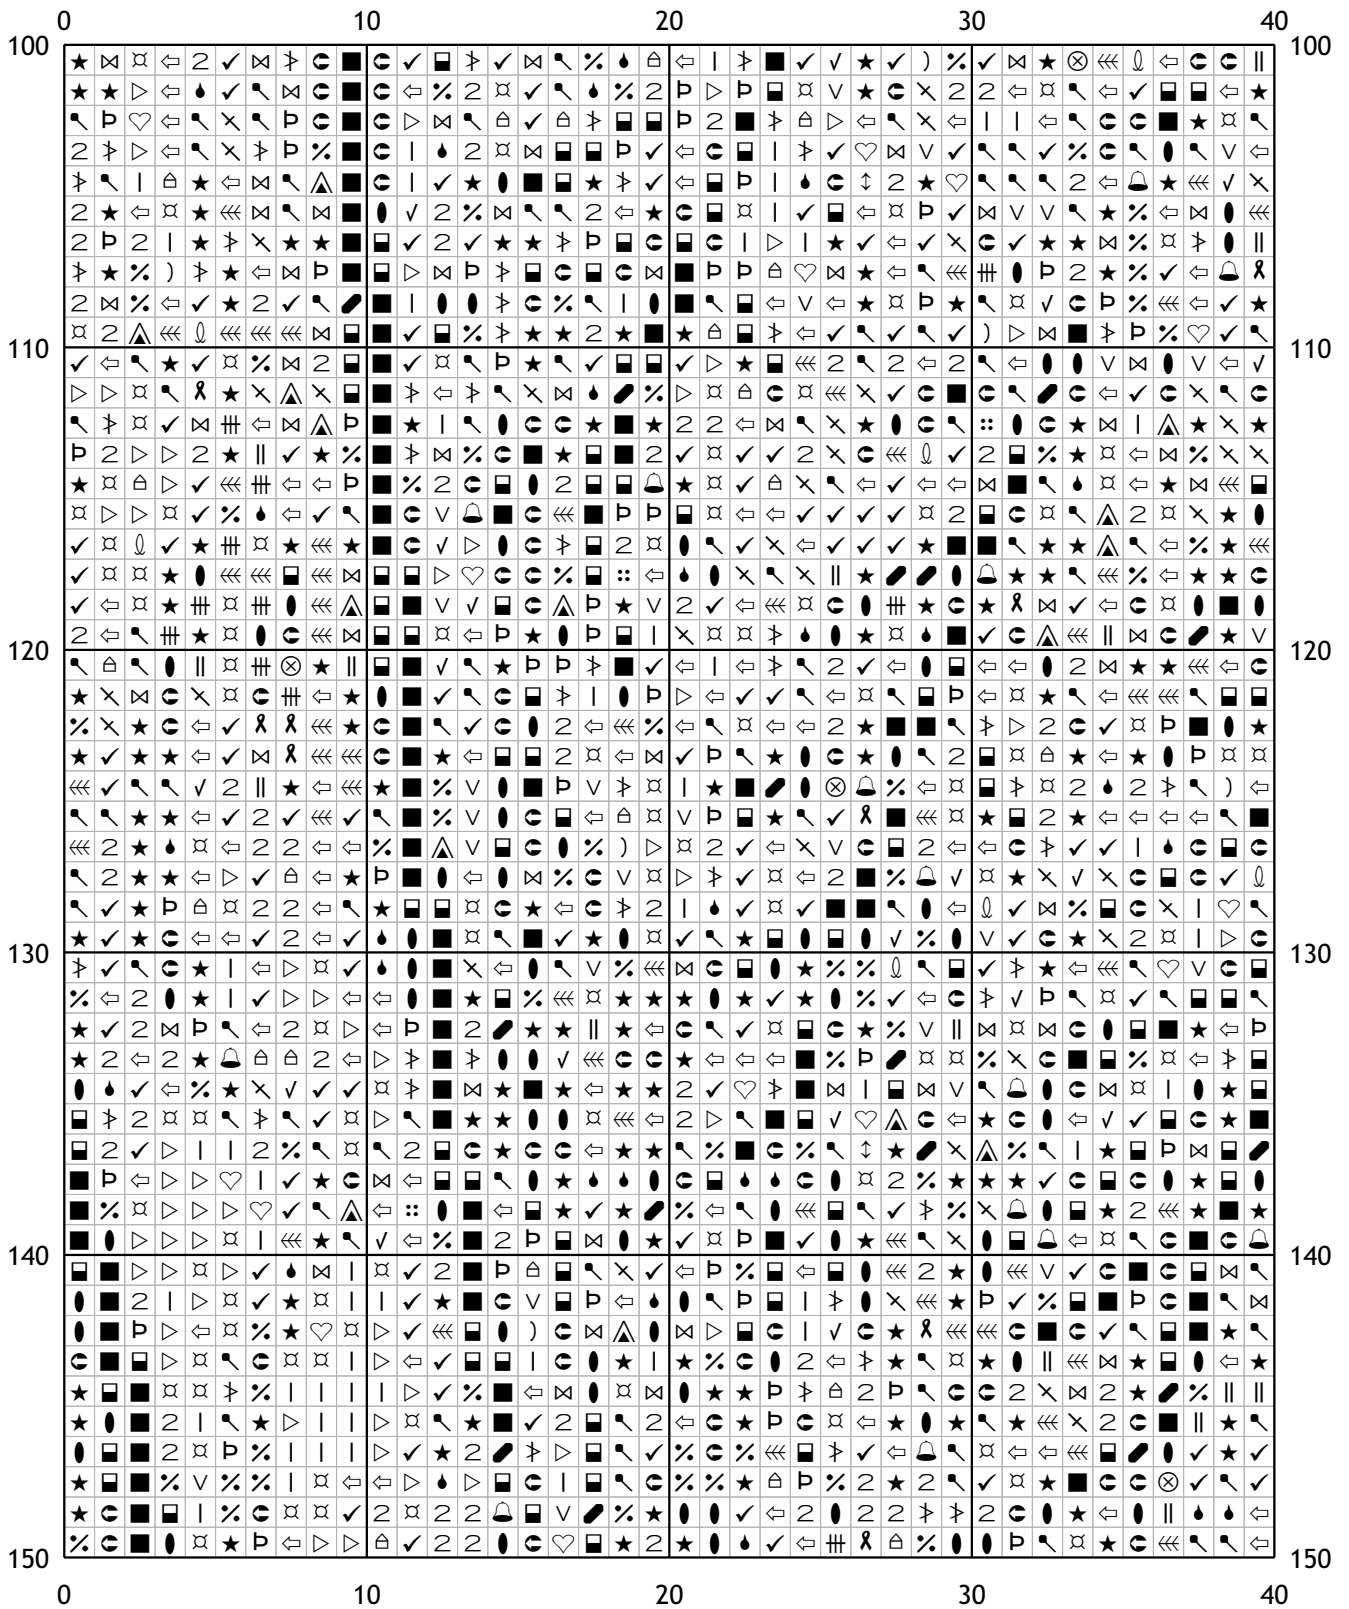

Схема для вышивания крестом

Каталог: igolki.net

Код схемы: dxzcfxfmqn

Название: Гравюра

Оттенков: 37

Размер: 300x212 стежков.

Разбивка схемы: 8x5 страниц

Версия процессора: 0.2.0

Дата создания: 11.05.2010

Карта цветов (DMC)

 310 - black (2427)	 938 - coffee brown ul dk (798)	 3371 - brown black (3766)
 898 - coffee brown vy dk (128)	 3031 - mocha brown vy dk (2874)	 839 - beige brown dk (760)
 779 - cocoa dk (3941)	 3787 - brown gray dk (561)	 3790 - beige gray ul dk (655)
 3740 - antique violet dk (2378)	 632 - desert sand ul vy dk (567)	 3862 - mocha beige dk (479)
 451 - shell gray dk (2644)	 3860 - cocoa (4803)	 840 - beige brown md (183)
 640 - beige gray vy dk (2015)	 3041 - antique violet md (1079)	 3861 - cocoa lt (3195)
 647 - beaver gray md (2859)	 3773 - desert sand md (941)	 841 - beige brown lt (2318)
 452 - shell gray md (3931)	 3042 - antique violet lt (2941)	 642 - beige gray dk (1686)
 3864 - mocha beige lt (5042)	 648 - beaver gray lt (586)	 3782 - mocha brown lt (264)
 778 - antique mauve vy lt (2908)	 415 - pearl gray (1496)	 842 - beige brown vy lt (1084)
 453 - shell gray lt (1876)	 950 - desert sand lt (443)	 3033 - mocha brown vy lt (876)
 153 - violet vy lt (716)	 3774 - desert sand vy lt (207)	 948 - peach vy lt (41)
 819 - baby pink lt (132)		

150	160	170	180	190	200
150	160	170	180	190	200
160	170	180	190	200	150
160	170	180	190	200	160
170	180	190	200	150	170
170	180	190	200	160	170
180	190	200	150	180	180
180	190	200	160	180	180
190	200	150	190	190	190
190	200	160	190	190	190
200	160	170	180	190	200
200	160	170	180	190	200