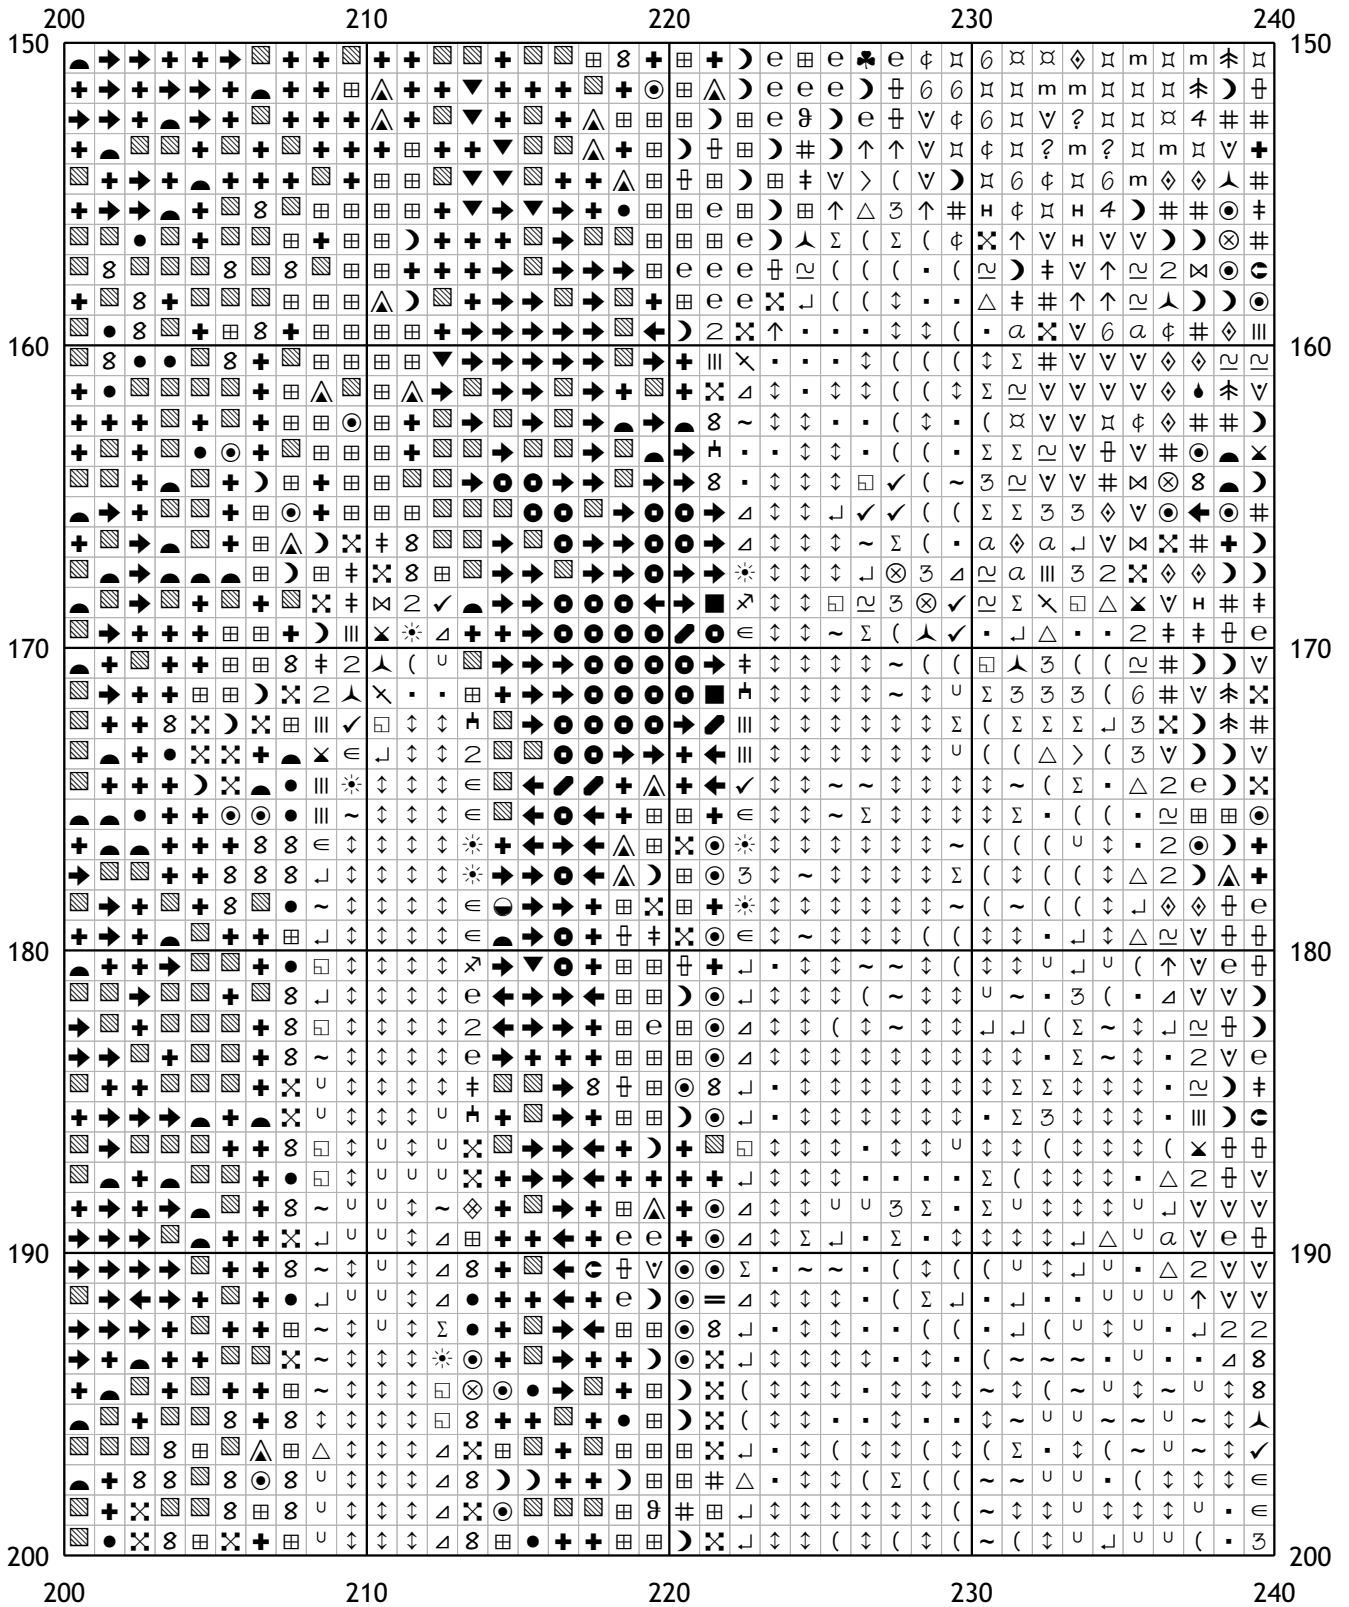

Схема для вышивания крестом

Каталог: igolki.net

Код схемы: eeiesormro

Название: городской пейзаж

Оттенков: 79

Размер: 320x240 стежков.

Разбивка схемы: 8x5 страниц

Версия процессора: 0.2.0

200	210	220	230	240
100	110	120	130	140
150	160	170	180	190
200	210	220	230	240

240	250	260	270	280		
100						100
110						110
120						120
130						130
140						140
150						150
240	250	260	270	280		

280	290	300	310	320
100	100	100	100	100
110	110	110	110	110
120	120	120	120	120
130	130	130	130	130
140	140	140	140	140
150	150	150	150	150

240	250	260	270	280	
150					150
160					160
170					170
180					180
190					190
200					200
240	250	260	270	280	

160	170	180	190	200	
200	[Cross-stitch pattern grid for row 200]				200
210	[Cross-stitch pattern grid for row 210]				210
220	[Cross-stitch pattern grid for row 220]				220
230	[Cross-stitch pattern grid for row 230]				230
240	[Cross-stitch pattern grid for row 240]				240
250	160	170	180	190	200