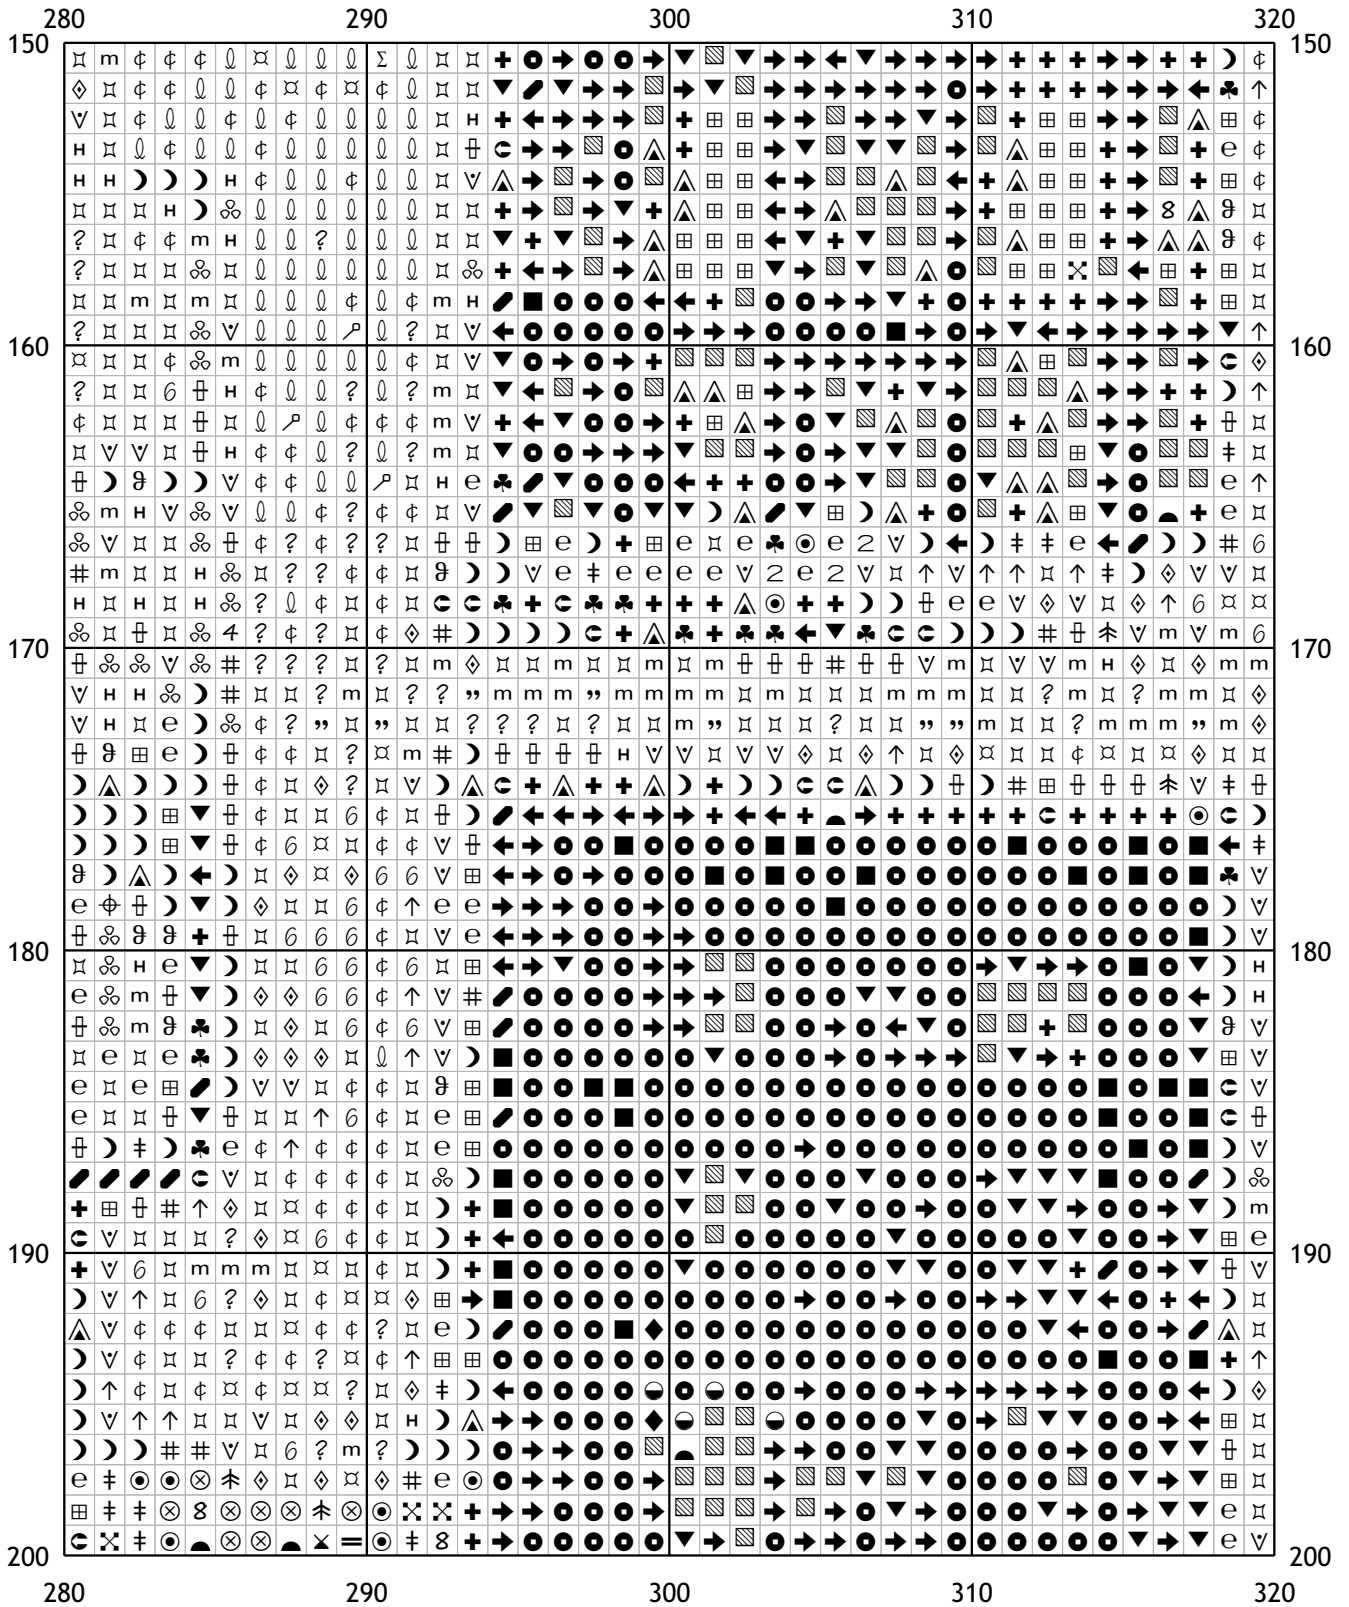

Схема для вышивания крестом

Каталог: igolki.net

Код схемы: eeiesormro

Название: городской пейзаж

Оттенков: 79

Размер: 320x240 стежков.

Разбивка схемы: 8x5 страниц

Версия процессора: 0.2.0

200	210	220	230	240
100	110	120	130	140
150	160	170	180	190
200	210	220	230	240

240	250	260	270	280		
100						100
110						110
120						120
130						130
140						140
150						150
240	250	260	270	280		

280	290	300	310	320
100	100	100	100	100
110	110	110	110	110
120	120	120	120	120
130	130	130	130	130
140	140	140	140	140
150	150	150	150	150

240	250	260	270	280	
150					150
160					160
170					170
180					180
190					190
200					200
240	250	260	270	280	

160	170	180	190	200	
200	[Cross-stitch pattern grid for row 200]				200
210	[Cross-stitch pattern grid for row 210]				210
220	[Cross-stitch pattern grid for row 220]				220
230	[Cross-stitch pattern grid for row 230]				230
240	[Cross-stitch pattern grid for row 240]				240
250	160	170	180	190	200