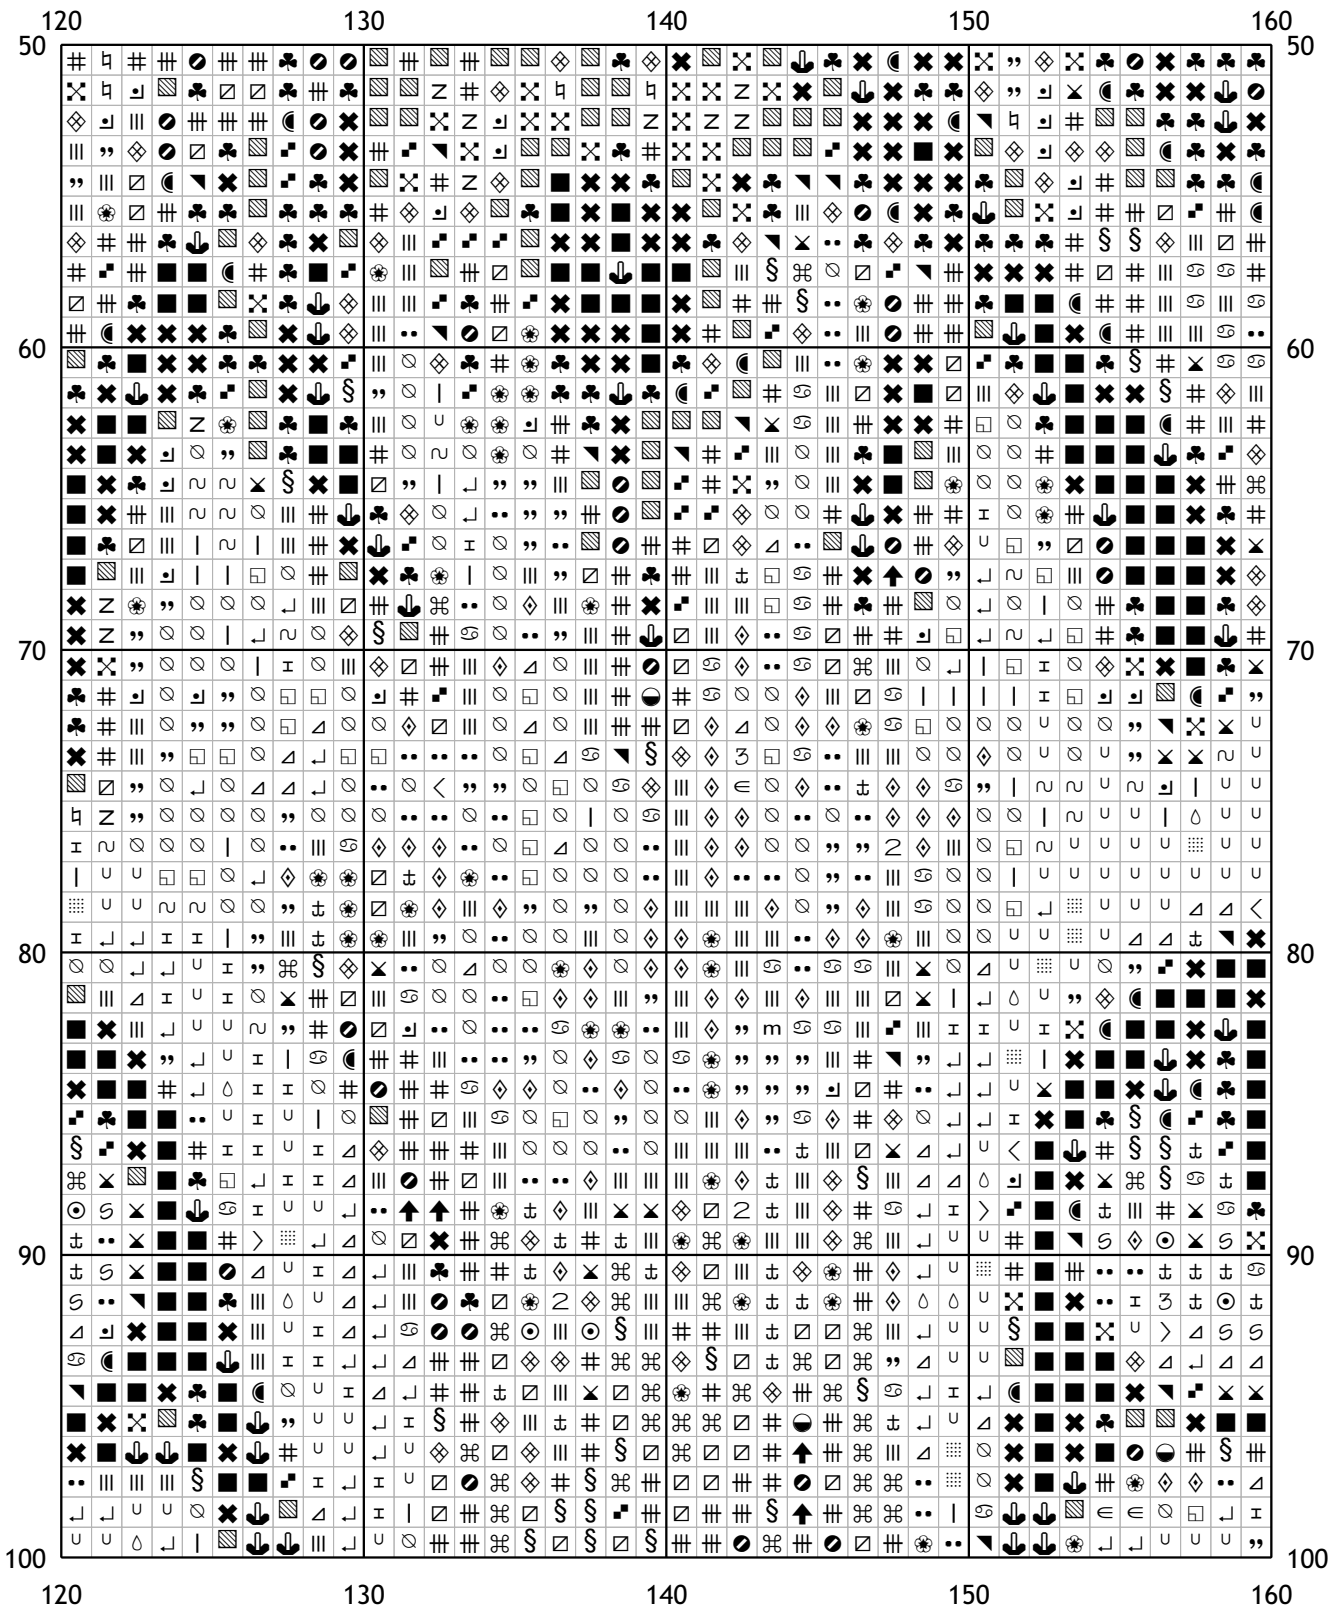

Схема для вышивания крестом

Каталог: igolki.net

Код схемы: kkqhquvpfw

Название: кот

Оттенков: 58

Размер: 237x250 стежков.

Разбивка схемы: 6x5 страниц

Версия процессора: 0.2.0

200	210	220	230	240
0				0
10				10
20				20
30				30
40				40
50				50
200	210	220	230	240

200	210	220	230	240
100	110	120	130	140
150	160	170	180	190
200	210	220	230	240

	0	10	20	30	40	
150	⬇	⬇	⬇	⬇	⬇	⬇
160	⬇	⬇	⬇	⬇	⬇	⬇
170	⬇	⬇	⬇	⬇	⬇	⬇
180	⬇	⬇	⬇	⬇	⬇	⬇
190	⬇	⬇	⬇	⬇	⬇	⬇
200	⬇	⬇	⬇	⬇	⬇	⬇
	0	10	20	30	40	