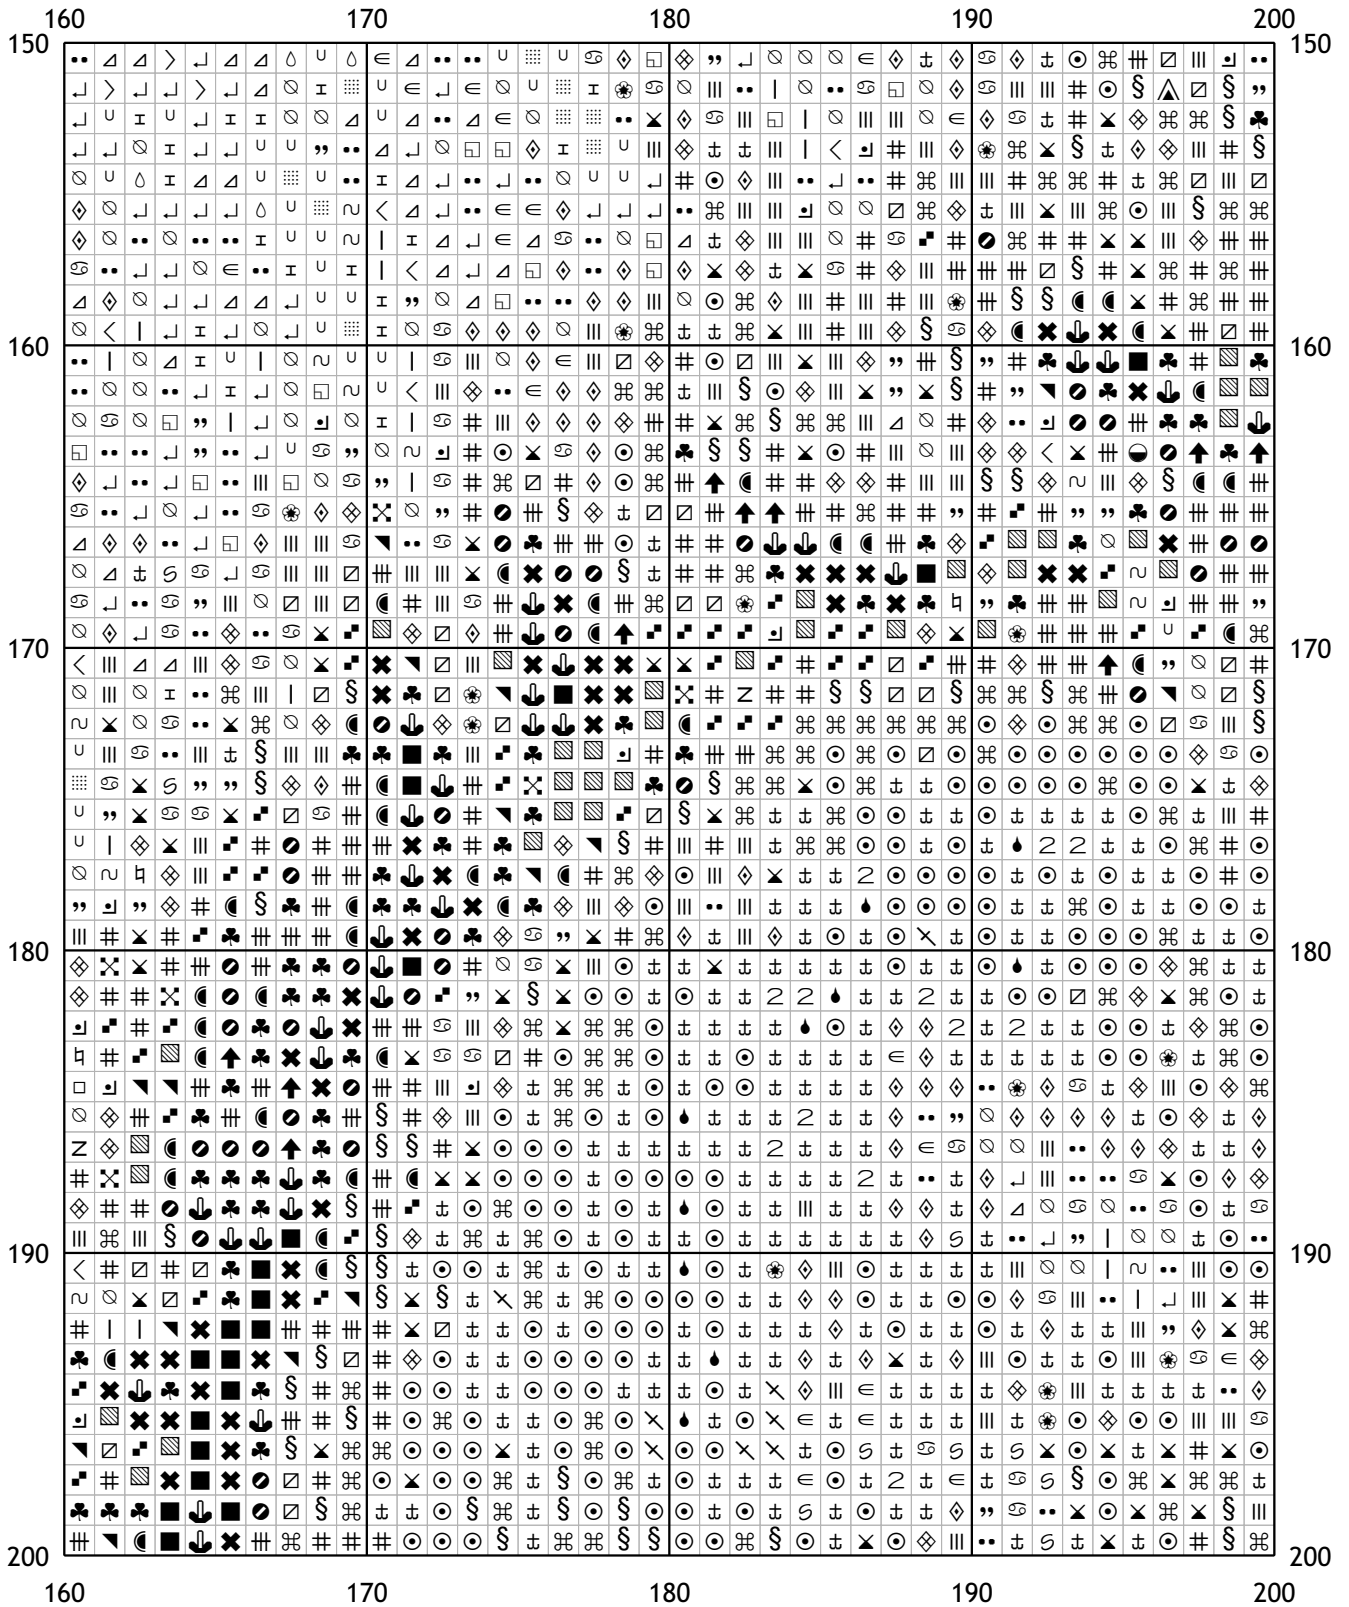

Схема для вышивания крестом

Каталог: igolki.net

Код схемы: kkqhquvpfw

Название: кот

Оттенков: 58

Размер: 237x250 стежков.

Разбивка схемы: 6x5 страниц

Версия процессора: 0.2.0

200	210	220	230	240
0				0
10				10
20				20
30				30
40				40
50				50
200	210	220	230	240

200	210	220	230	240
100	110	120	130	140
150	160	170	180	190
200	210	220	230	240

	0	10	20	30	40	
150	⬇	⬇	⬇	⬇	⬇	⬇
160	⬇	⬇	⬇	⬇	⬇	⬇
170	⬇	⬇	⬇	⬇	⬇	⬇
180	⬇	⬇	⬇	⬇	⬇	⬇
190	⬇	⬇	⬇	⬇	⬇	⬇
200	⬇	⬇	⬇	⬇	⬇	⬇
	0	10	20	30	40	

120	130	140	150	160	170	180	190	200
150	160	170	180	190	200	150	160	170
160	170	180	190	200	150	160	170	180
170	180	190	200	150	160	170	180	190
180	190	200	150	160	170	180	190	200
190	200	150	160	170	180	190	200	150
200	150	160	170	180	190	200	150	160
120	130	140	150	160	170	180	190	200

200	210	220	230	240	
150	[Cross-stitch pattern grid for row 150]				150
160	[Cross-stitch pattern grid for row 160]				160
170	[Cross-stitch pattern grid for row 170]				170
180	[Cross-stitch pattern grid for row 180]				180
190	[Cross-stitch pattern grid for row 190]				190
200	210	220	230	240	