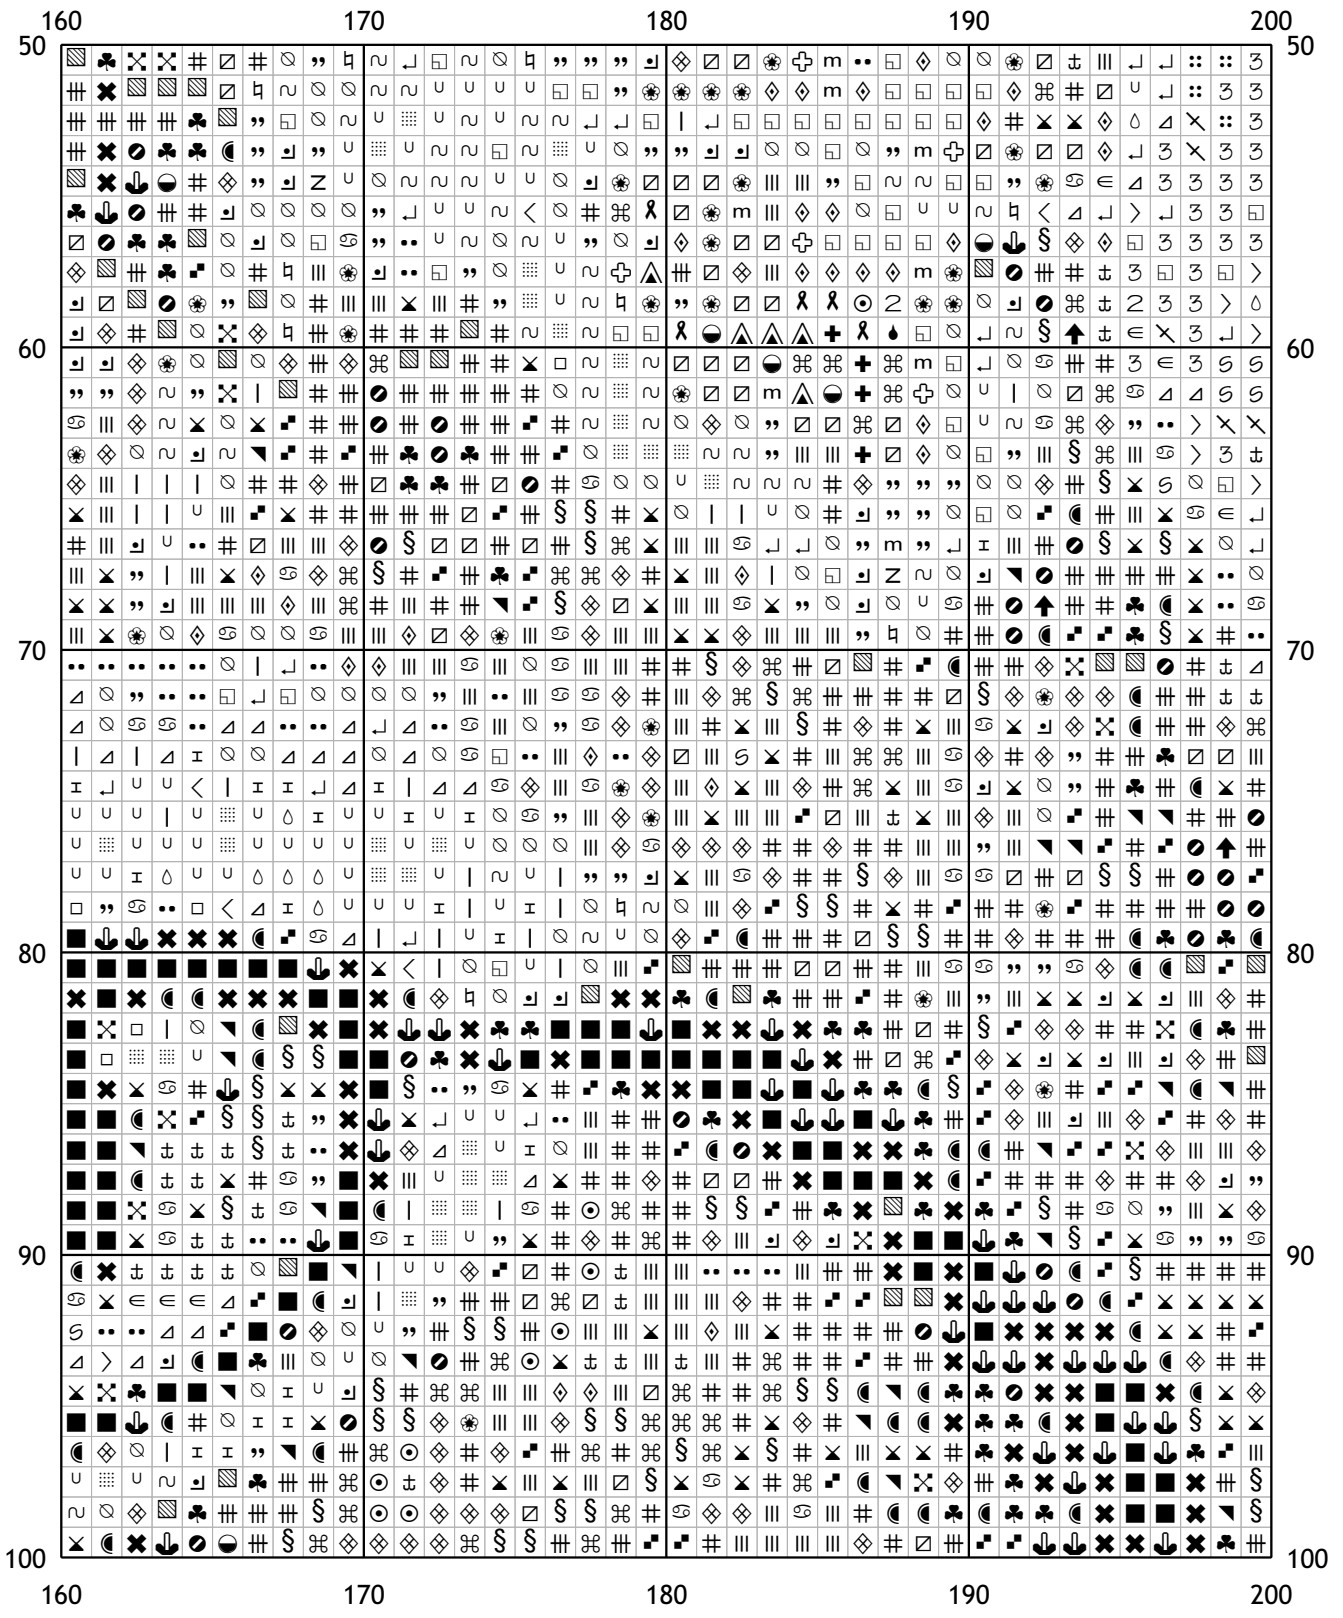

Схема для вышивания крестом

Каталог: igolki.net

Код схемы: kkqhquvpfw

Название: кот

Оттенков: 58

Размер: 237x250 стежков.

Разбивка схемы: 6x5 страниц

Версия процессора: 0.2.0

200	210	220	230	240
0				0
10				10
20				20
30				30
40				40
50				50
200	210	220	230	240

200	210	220	230	240
100	110	120	130	140
150	160	170	180	190
200	210	220	230	240

	0	10	20	30	40	
150	⬇	⬇	⬇	⬇	⬇	⬇
160	⬇	⬇	⬇	⬇	⬇	⬇
170	⬇	⬇	⬇	⬇	⬇	⬇
180	⬇	⬇	⬇	⬇	⬇	⬇
190	⬇	⬇	⬇	⬇	⬇	⬇
200	⬇	⬇	⬇	⬇	⬇	⬇
	0	10	20	30	40	