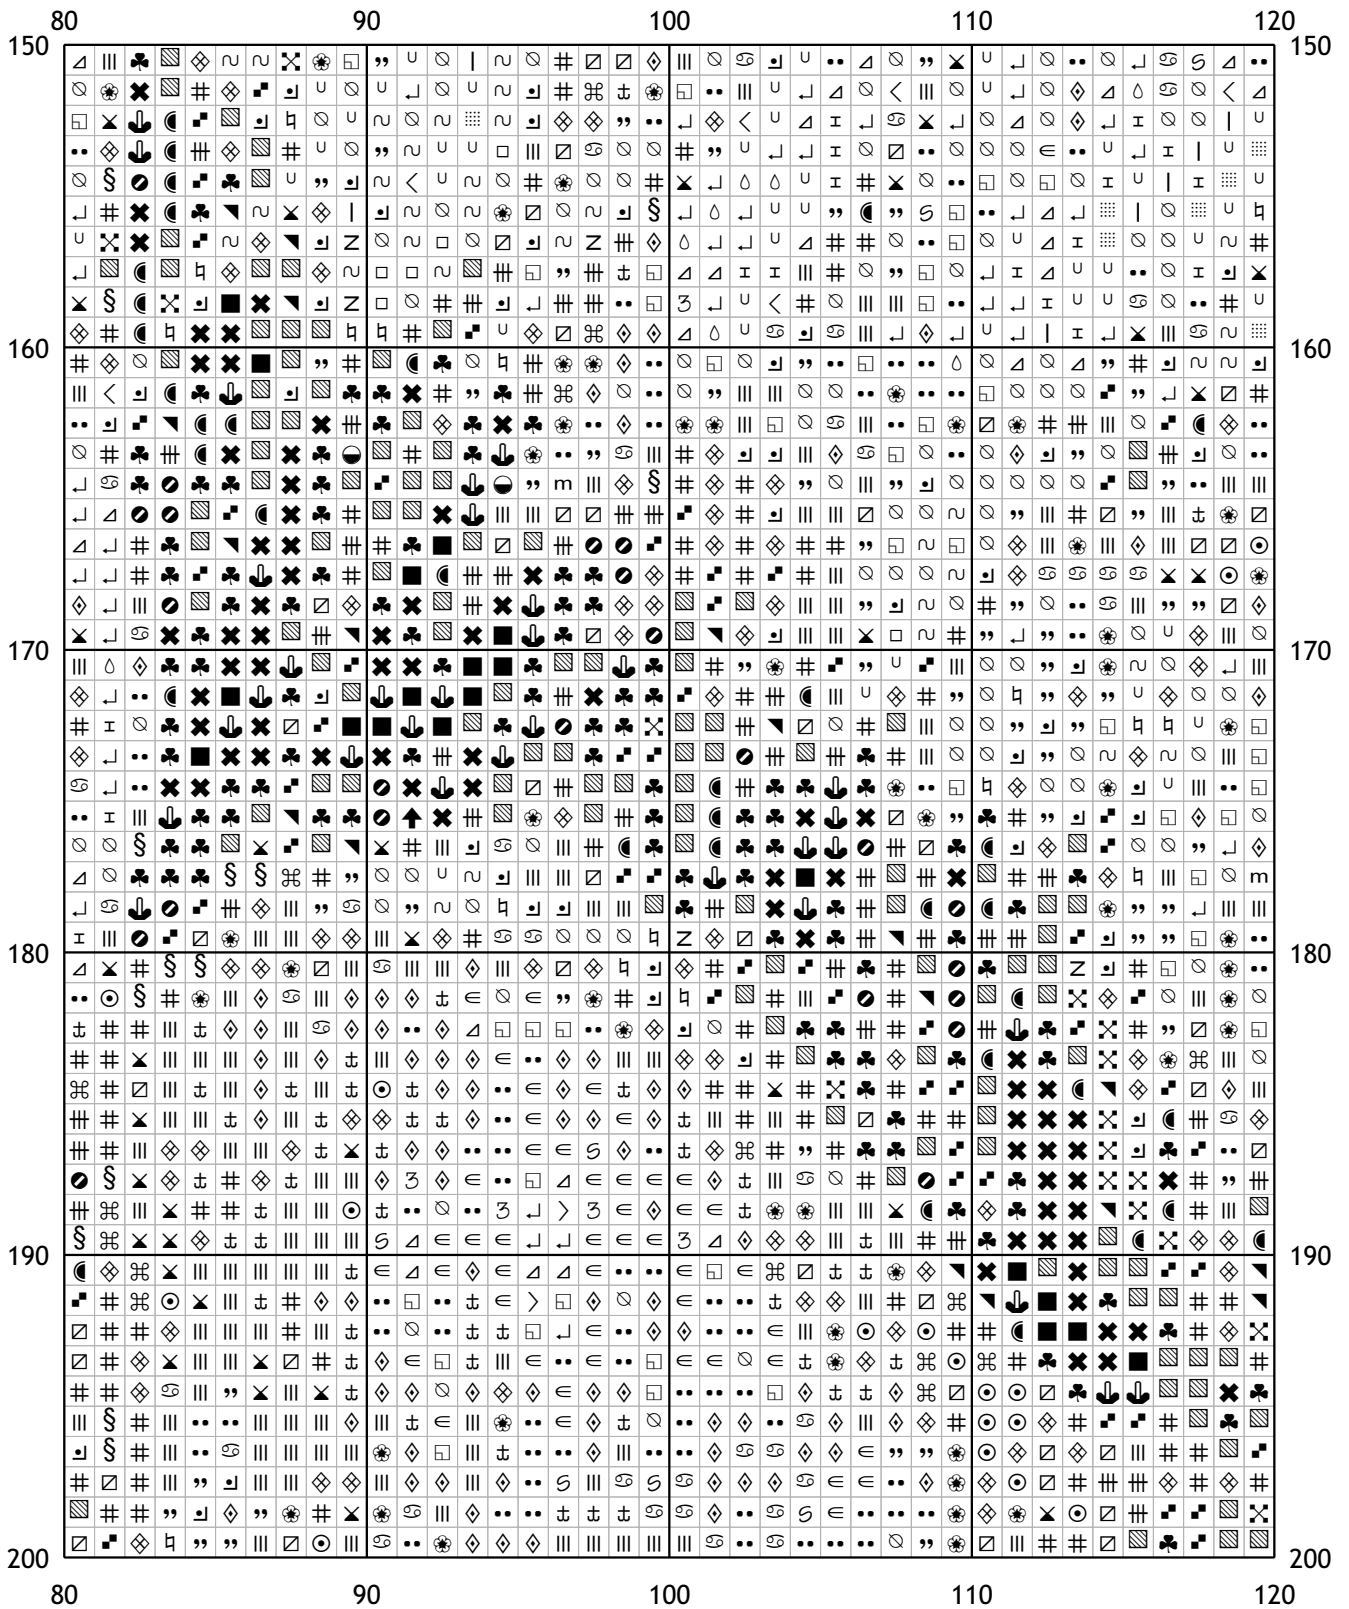

Схема для вышивания крестом

Каталог: igolki.net

Код схемы: kkqhquvpfw

Название: кот

Оттенков: 58

Размер: 237x250 стежков.

Разбивка схемы: 6x5 страниц

Версия процессора: 0.2.0

200	210	220	230	240
0				0
10				10
20				20
30				30
40				40
50				50
200	210	220	230	240

200	210	220	230	240
100	110	120	130	140
150	160	170	180	190
200	210	220	230	240

	0	10	20	30	40	
150	⬇	⬇	⬇	⬇	⬇	⬇
160	⬇	⬇	⬇	⬇	⬇	⬇
170	⬇	⬇	⬇	⬇	⬇	⬇
180	⬇	⬇	⬇	⬇	⬇	⬇
190	⬇	⬇	⬇	⬇	⬇	⬇
200	⬇	⬇	⬇	⬇	⬇	⬇
	0	10	20	30	40	

120	130	140	150	160	170	180	190	200
150	160	170	180	190	200	150	160	170
160	170	180	190	200	150	160	170	180
170	180	190	200	150	160	170	180	190
180	190	200	150	160	170	180	190	200
190	200	150	160	170	180	190	200	150
200	150	160	170	180	190	200	150	160
120	130	140	150	160	170	180	190	200

200	210	220	230	240	
150	[Cross-stitch pattern grid for row 150]				150
160	[Cross-stitch pattern grid for row 160]				160
170	[Cross-stitch pattern grid for row 170]				170
180	[Cross-stitch pattern grid for row 180]				180
190	[Cross-stitch pattern grid for row 190]				190
200	210	220	230	240	