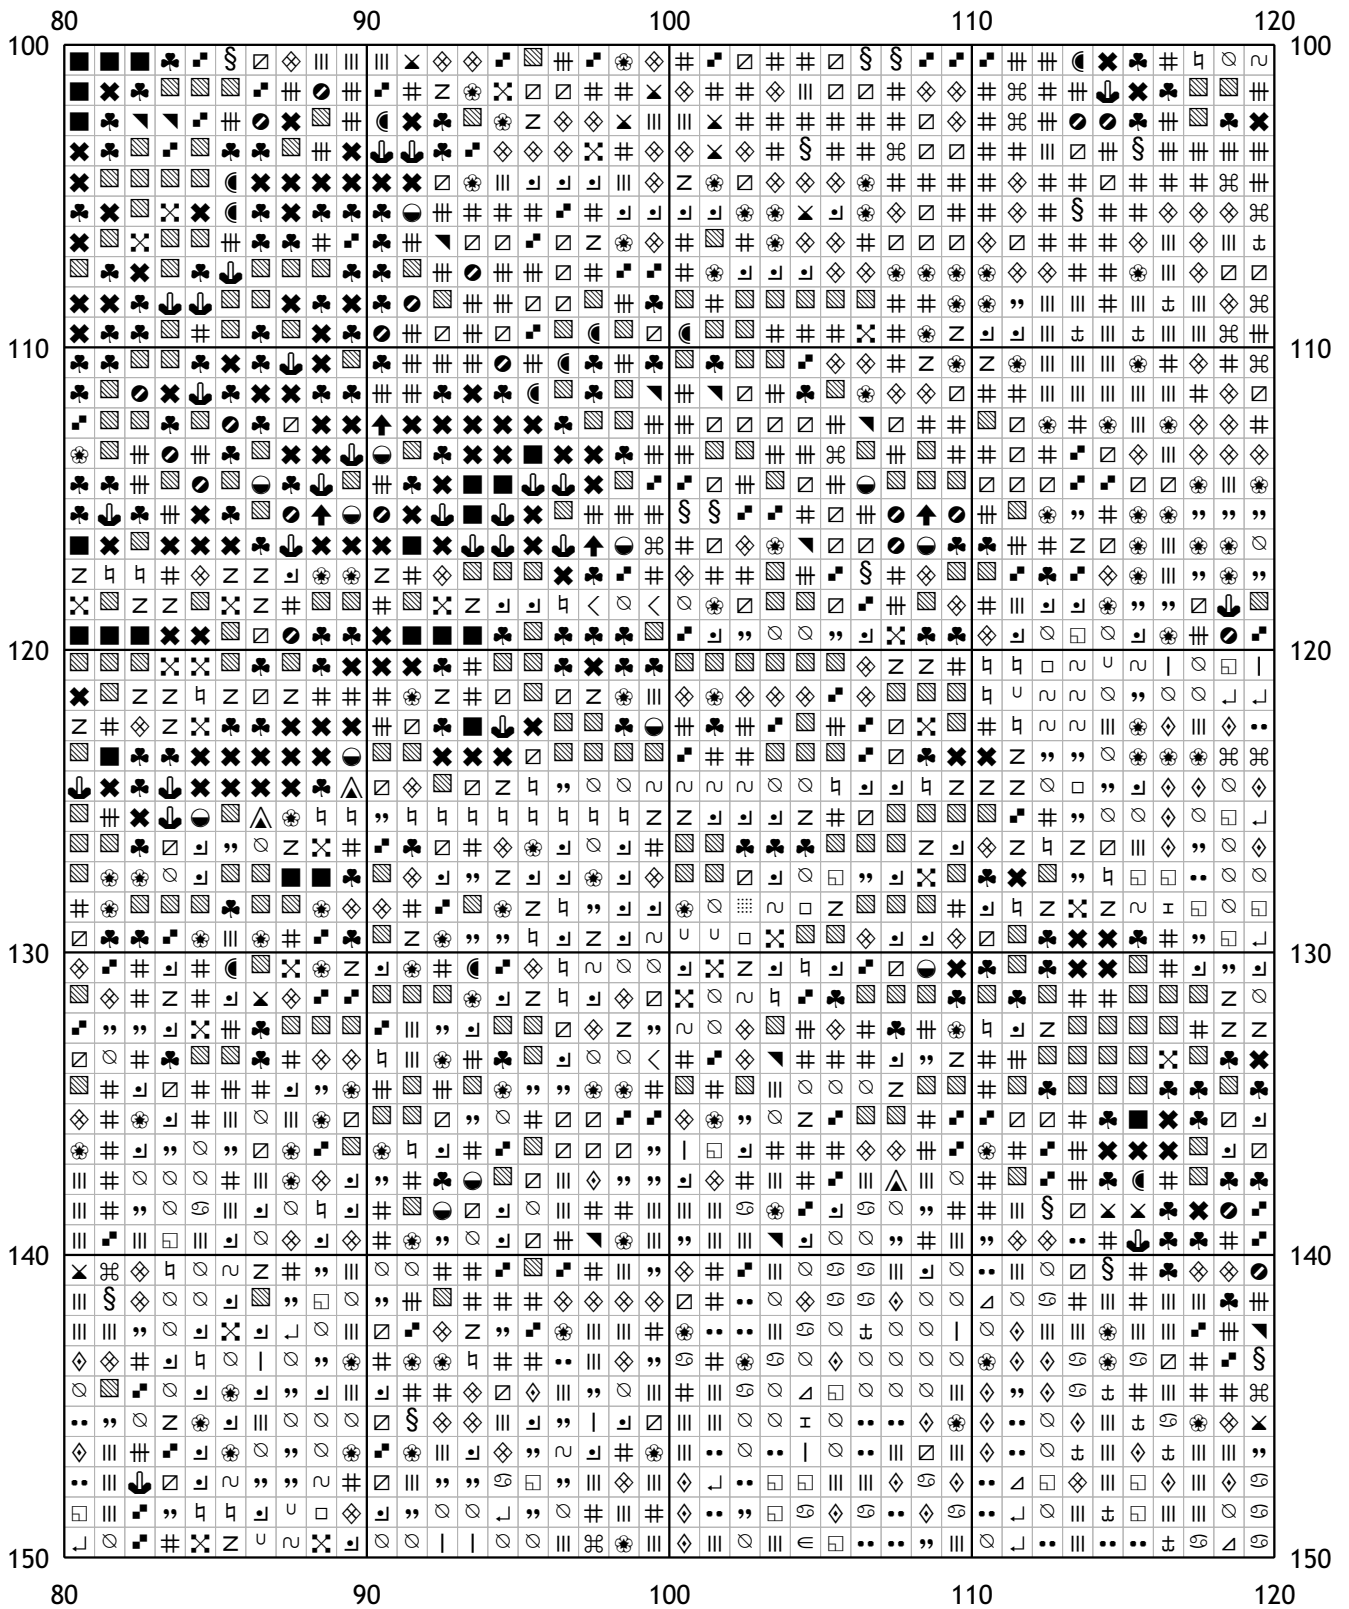

Схема для вышивания крестом

Каталог: igolki.net

Код схемы: kkqhquvpfw

Название: кот

Оттенков: 58

Размер: 237x250 стежков.

Разбивка схемы: 6x5 страниц

Версия процессора: 0.2.0

200	210	220	230	240
0				0
10				10
20				20
30				30
40				40
50				50
200	210	220	230	240

200	210	220	230	240
100	110	120	130	140
150	160	170	180	190
200	210	220	230	240

	0	10	20	30	40	
150	⬇	⬇	⬇	⬇	⬇	⬇
160	⬇	⬇	⬇	⬇	⬇	⬇
170	⬇	⬇	⬇	⬇	⬇	⬇
180	⬇	⬇	⬇	⬇	⬇	⬇
190	⬇	⬇	⬇	⬇	⬇	⬇
200	⬇	⬇	⬇	⬇	⬇	⬇
	0	10	20	30	40	