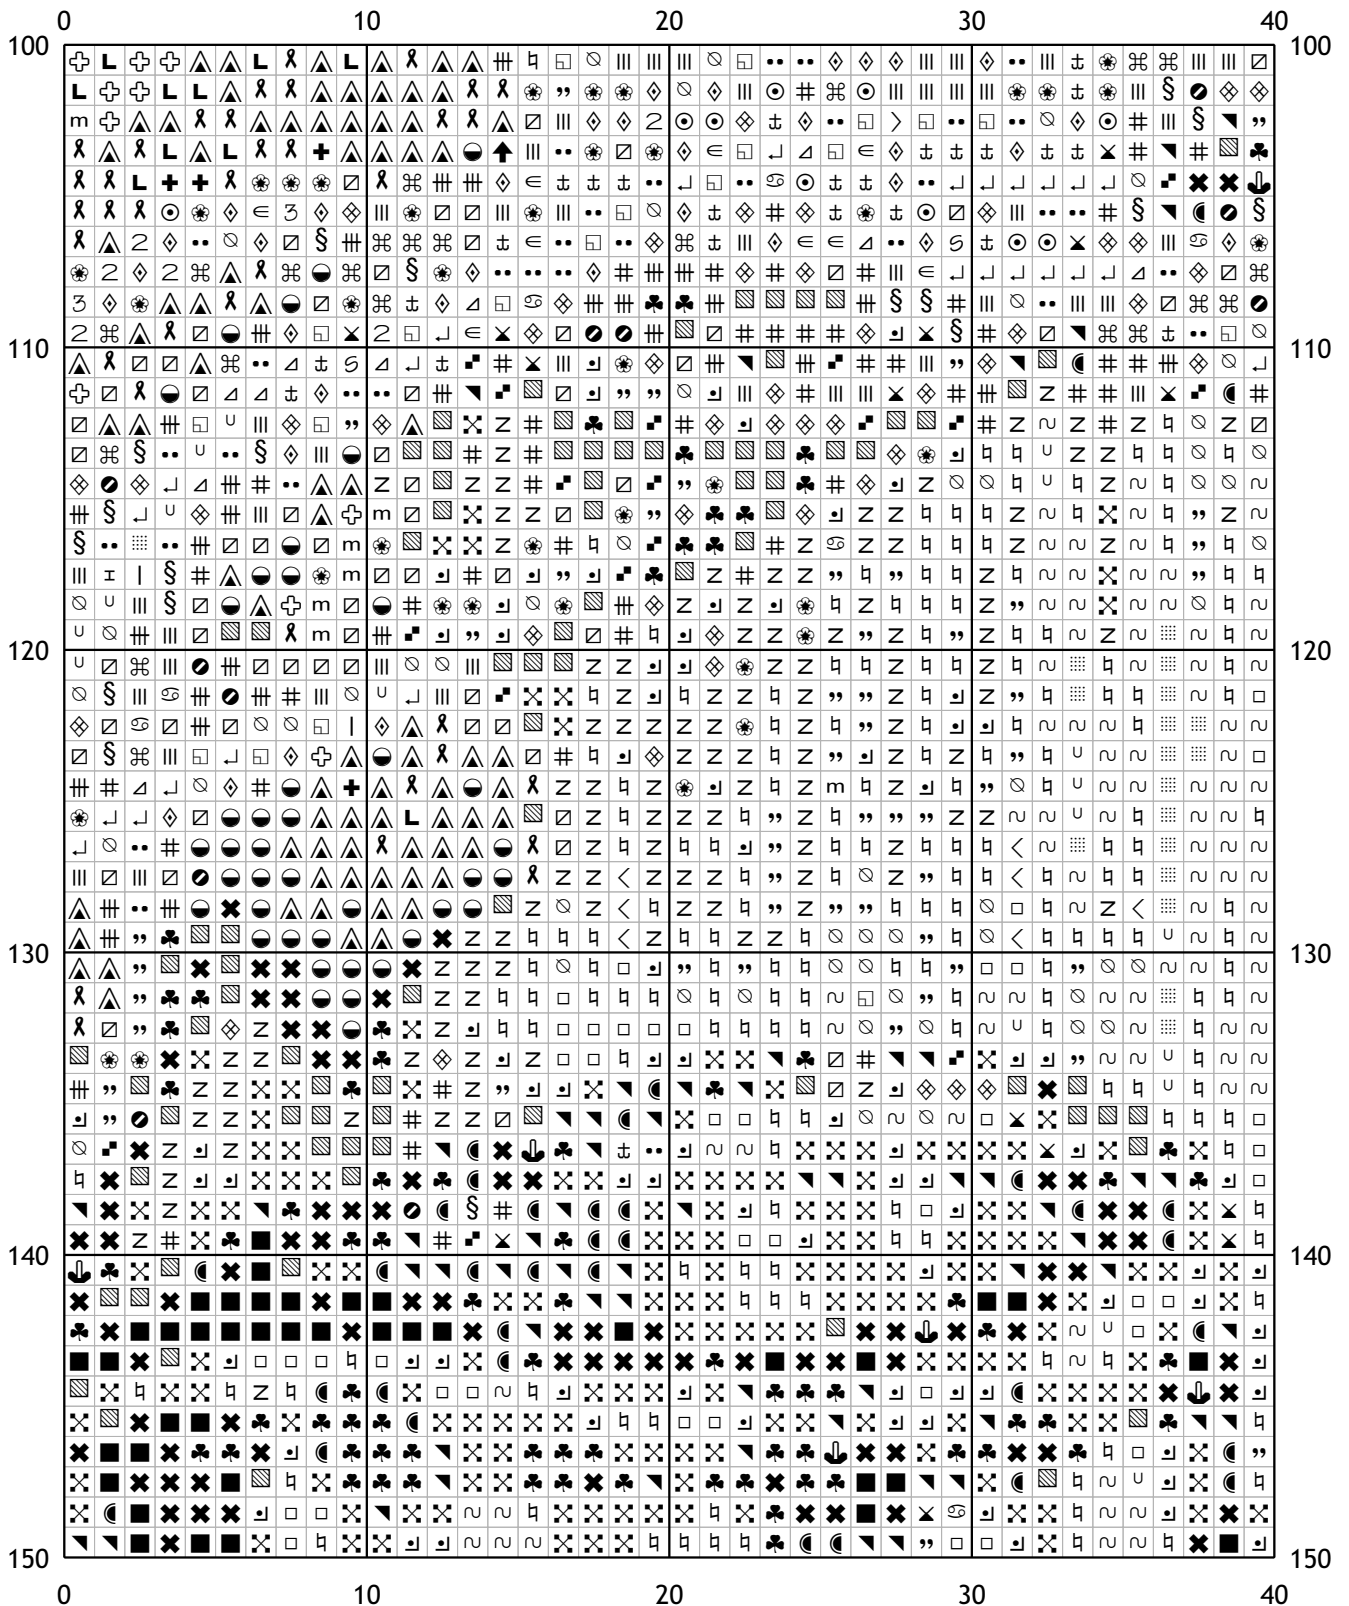

Схема для вышивания крестом

Каталог: igolki.net

Код схемы: kkqhquvpfw

Название: кот

Оттенков: 58

Размер: 237x250 стежков.

Разбивка схемы: 6x5 страниц

Версия процессора: 0.2.0

200	210	220	230	240
0				0
10				10
20				20
30				30
40				40
50				50
200	210	220	230	240

200	210	220	230	240
100	110	120	130	140
150	160	170	180	190
200	210	220	230	240

	0	10	20	30	40	
150	⬇	⬇	⬇	⬇	⬇	⬇
160	⬇	⬇	⬇	⬇	⬇	⬇
170	⬇	⬇	⬇	⬇	⬇	⬇
180	⬇	⬇	⬇	⬇	⬇	⬇
190	⬇	⬇	⬇	⬇	⬇	⬇
200	⬇	⬇	⬇	⬇	⬇	⬇
	0	10	20	30	40	