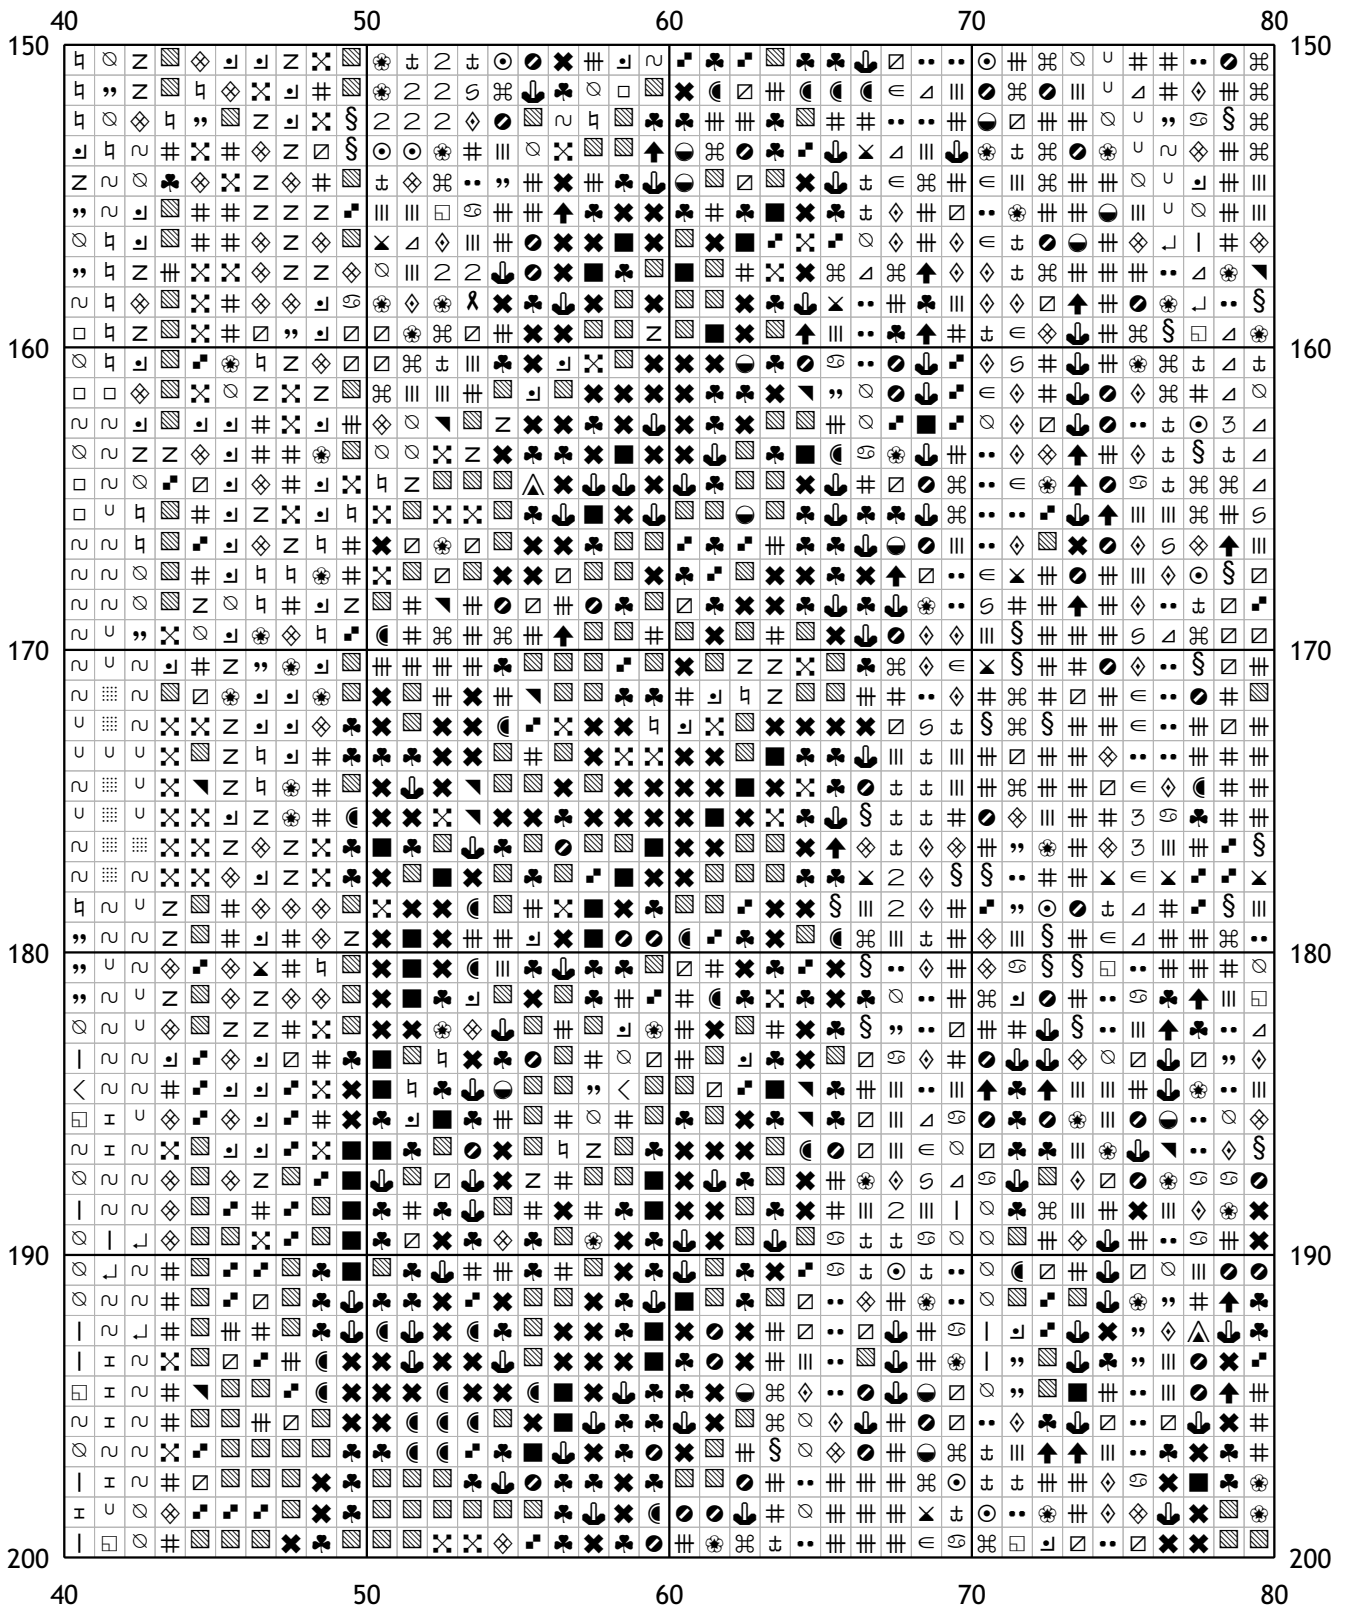

Схема для вышивания крестом

Каталог: igolki.net

Код схемы: kkqhquvpfw

Название: кот

Оттенков: 58

Размер: 237x250 стежков.

Разбивка схемы: 6x5 страниц

Версия процессора: 0.2.0

200	210	220	230	240
0				0
10				10
20				20
30				30
40				40
50				50
200	210	220	230	240

200	210	220	230	240
100	110	120	130	140
150	160	170	180	190
200	210	220	230	240

	0	10	20	30	40	
150	⬇	⬇	⬇	⬇	⬇	⬇
160	⬇	⬇	⬇	⬇	⬇	⬇
170	⬇	⬇	⬇	⬇	⬇	⬇
180	⬇	⬇	⬇	⬇	⬇	⬇
190	⬇	⬇	⬇	⬇	⬇	⬇
200	⬇	⬇	⬇	⬇	⬇	⬇
	0	10	20	30	40	

120	130	140	150	160	170	180	190	200
150	160	170	180	190	200	150	160	170
160	170	180	190	200	150	160	170	180
170	180	190	200	150	160	170	180	190
180	190	200	150	160	170	180	190	200
190	200	150	160	170	180	190	200	150
200	150	160	170	180	190	200	150	160
120	130	140	150	160	170	180	190	200

200	210	220	230	240	
150	[Cross-stitch pattern grid for row 150]				150
160	[Cross-stitch pattern grid for row 160]				160
170	[Cross-stitch pattern grid for row 170]				170
180	[Cross-stitch pattern grid for row 180]				180
190	[Cross-stitch pattern grid for row 190]				190
200	210	220	230	240	