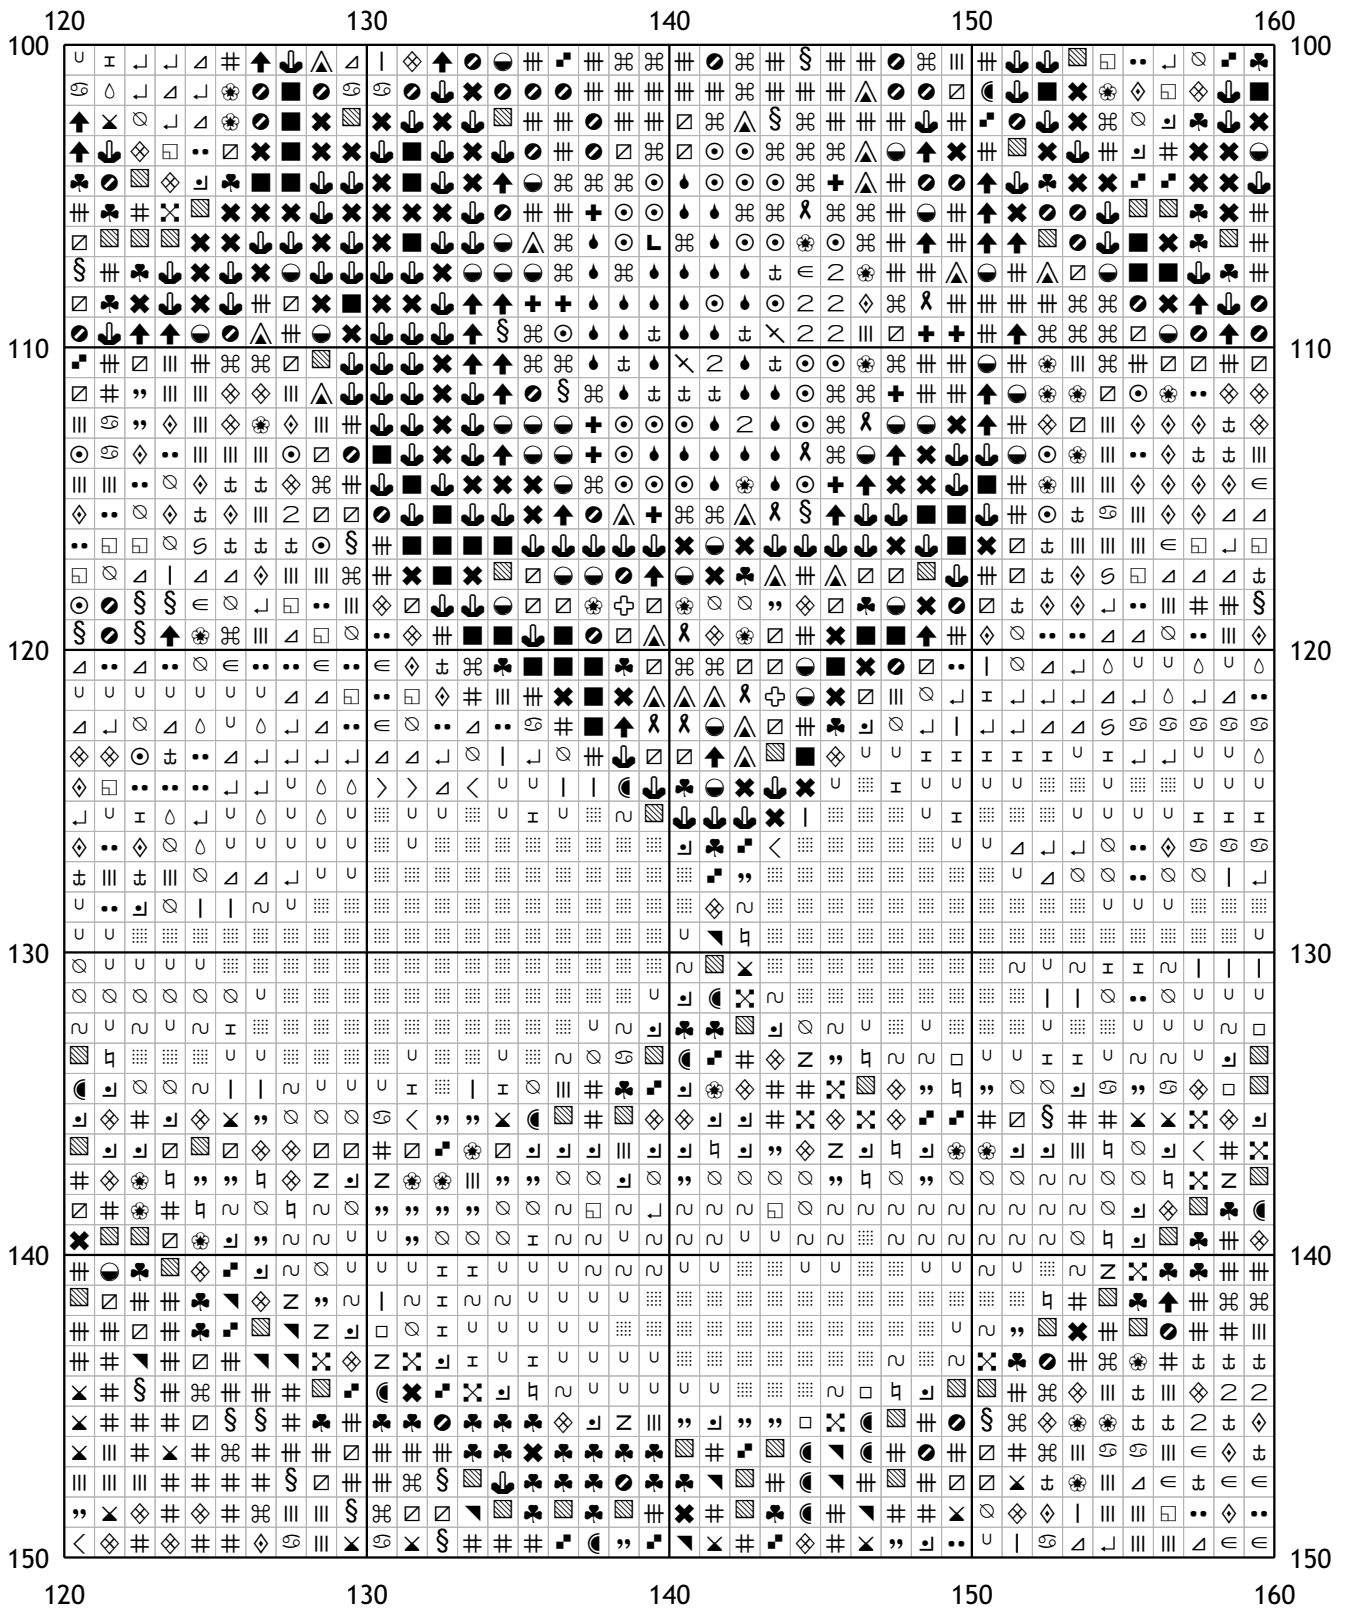

Схема для вышивания крестом

Каталог: igolki.net

Код схемы: kkqhquvpfw

Название: кот

Оттенков: 58

Размер: 237x250 стежков.

Разбивка схемы: 6x5 страниц

Версия процессора: 0.2.0

200	210	220	230	240
0				0
10				10
20				20
30				30
40				40
50				50
200	210	220	230	240

200	210	220	230	240
100	110	120	130	140
150	160	170	180	190
200	210	220	230	240

	0	10	20	30	40	
150	⬇	⬇	⬇	⬇	⬇	⬇
160	⬇	⬇	⬇	⬇	⬇	⬇
170	⬇	⬇	⬇	⬇	⬇	⬇
180	⬇	⬇	⬇	⬇	⬇	⬇
190	⬇	⬇	⬇	⬇	⬇	⬇
200	⬇	⬇	⬇	⬇	⬇	⬇
	0	10	20	30	40	

120	130	140	150	160	170	180	190	200
150	160	170	180	190	200	150	160	170
160	170	180	190	200	150	160	170	180
170	180	190	200	150	160	170	180	190
180	190	200	150	160	170	180	190	200
190	200	150	160	170	180	190	200	150
200	150	160	170	180	190	200	150	160
120	130	140	150	160	170	180	190	200

200	210	220	230	240	
150	[Cross-stitch pattern grid for row 150]				150
160	[Cross-stitch pattern grid for row 160]				160
170	[Cross-stitch pattern grid for row 170]				170
180	[Cross-stitch pattern grid for row 180]				180
190	[Cross-stitch pattern grid for row 190]				190
200	210	220	230	240	