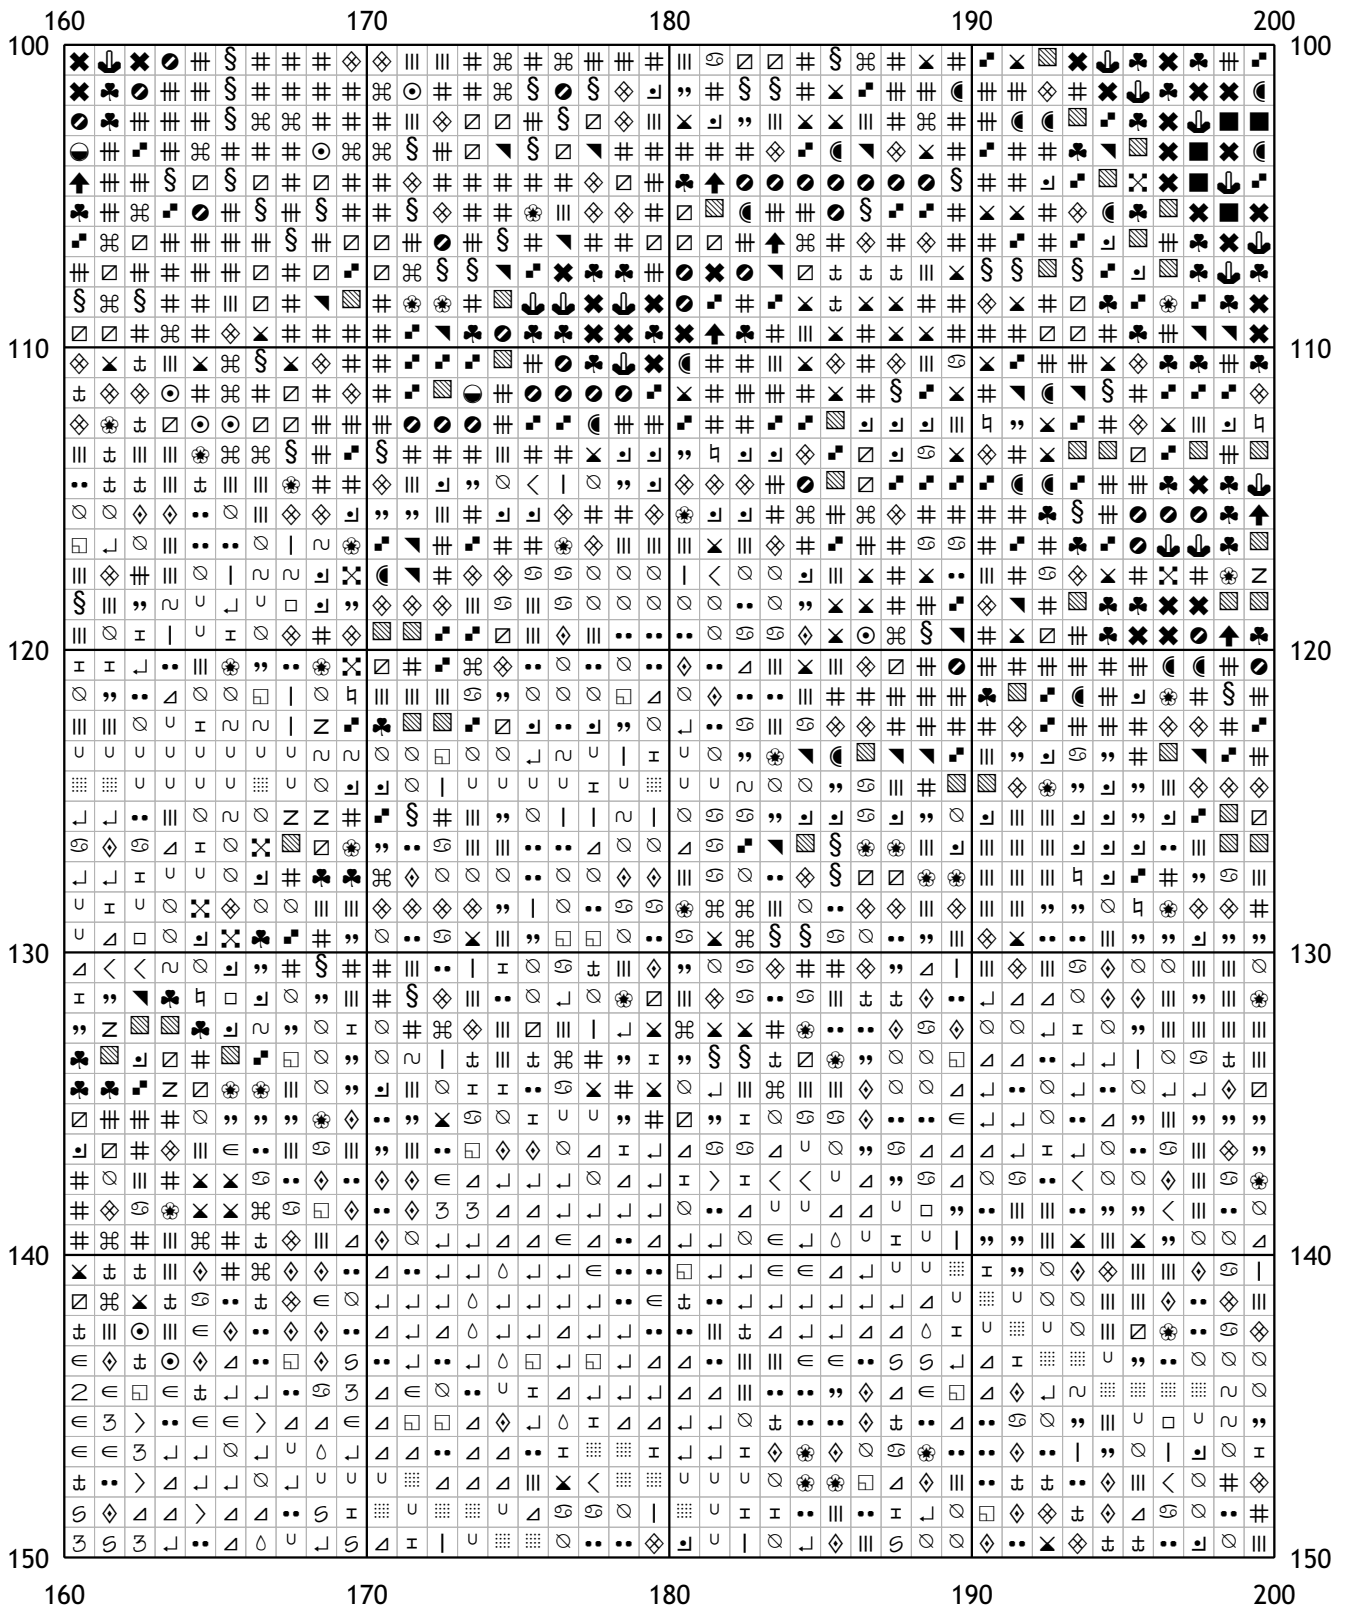

Схема для вышивания крестом

Каталог: igolki.net

Код схемы: kkqhquvpfw

Название: кот

Оттенков: 58

Размер: 237x250 стежков.

Разбивка схемы: 6x5 страниц

Версия процессора: 0.2.0

200	210	220	230	240
0				0
10				10
20				20
30				30
40				40
50				50
200	210	220	230	240

200	210	220	230	240
100	110	120	130	140
150	160	170	180	190
200	210	220	230	240

	0	10	20	30	40	
150	⬇	⬇	⬇	⬇	⬇	⬇
160	⬇	⬇	⬇	⬇	⬇	⬇
170	⬇	⬇	⬇	⬇	⬇	⬇
180	⬇	⬇	⬇	⬇	⬇	⬇
190	⬇	⬇	⬇	⬇	⬇	⬇
200	⬇	⬇	⬇	⬇	⬇	⬇
	0	10	20	30	40	

200	210	220	230	240	
150	[Cross-stitch pattern grid for row 150]				150
160	[Cross-stitch pattern grid for row 160]				160
170	[Cross-stitch pattern grid for row 170]				170
180	[Cross-stitch pattern grid for row 180]				180
190	[Cross-stitch pattern grid for row 190]				190
200	210	220	230	240	