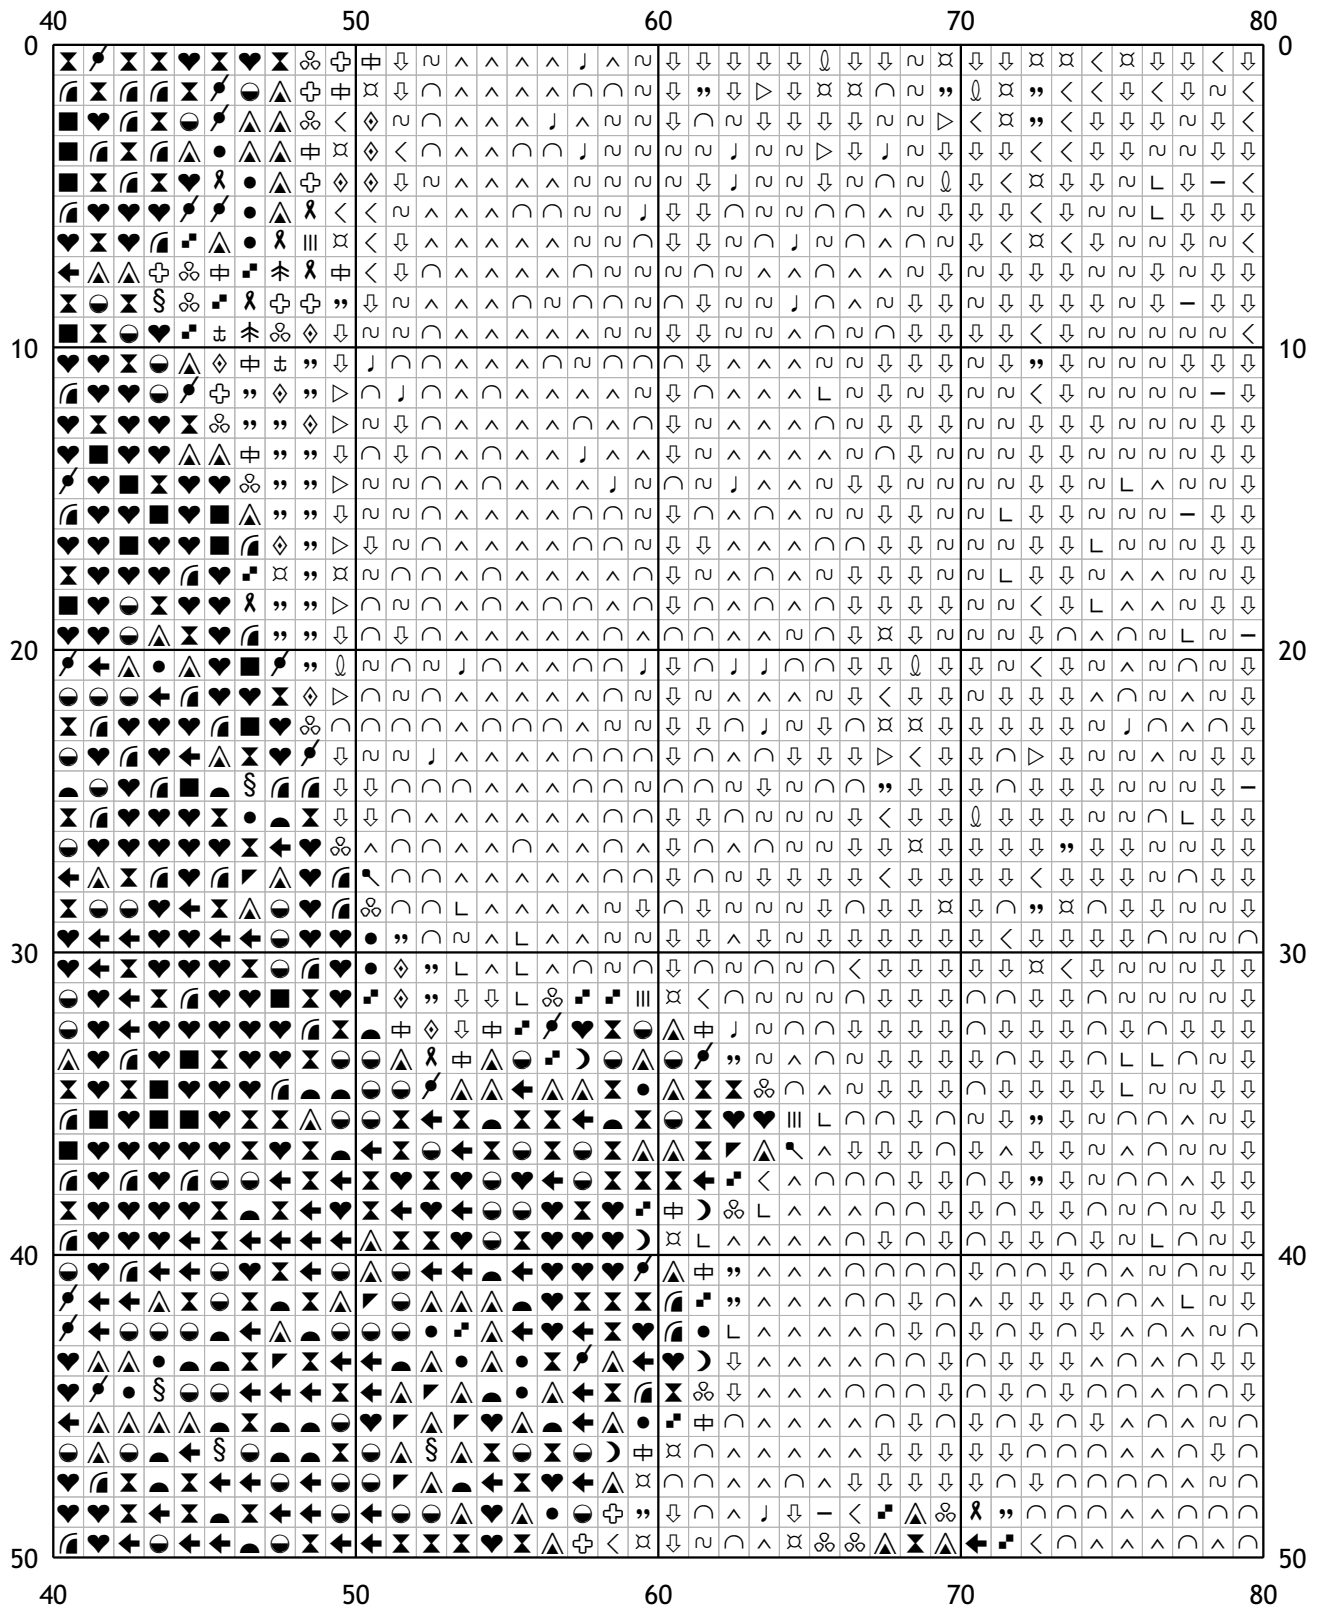

Схема для вышивания крестом

Каталог: igolki.net

Код схемы: ugsuzqrmat

Название: Сказка

Оттенков: 48

Размер: 500x375 стежков.

Разбивка схемы: 13x8 страниц

Версия процессора: 0.2.0

Дата создания: 18.06.2009

Карта цветов (DMC)

 310 - black (6897)	 ♥ 938 - coffee brown ul dk (10868)	 3371 - brown black (3027)
 ← 898 - coffee brown vy dk (2859)	 ✂ 935 - avocado green vy dk (12522)	 ☉ 838 - beige brown vy dk (4593)
 ▲ 801 - coffee brown dk (1881)	 ✂ 3021 - brown gray vy dk (808)	 ▴ 829 - golden olive vy dk (7345)
 ▲ 3781 - mocha brown dk (6444)	 § 433 - brown md (2134)	 ● 869 - hazel nut brown vy dk (3825)
 ☾ 730 - olive green vy dk (15106)	 ■ 610 - drab brown dk (688)	 ⚗ 3790 - beige gray ul dk (885)
 ☼ 632 - desert sand ul vy dk (5525)	 ⌘ 831 - golden olive md (3642)	 ☿ 646 - beaver gray dk (362)
 ⋄ 435 - brown vy lt (3882)	 ⦶ 840 - beige brown md (3349)	 ⦶ 640 - beige gray vy dk (646)
 ‡ 167 - yellow beige vy dk (543)	 ⚒ 414 - steel gray dk (3663)	 3012 - khaki green md (1046)
 ‡ 3041 - antique violet md (1890)	 Ⓜ 680 - old gold dk (553)	 ⚡ 436 - tan (2180)
 ⌌ 3863 - mocha beige md (1780)	 ⋄ 3861 - cocoa lt (2802)	 ⌒ 209 - lavender dk (3645)
 ⊥ 3032 - mocha brown md (558)	 ⇄ 437 - tan lt (1990)	 ” 318 - steel gray lt (9708)
 Ⓞ 833 - golden olive lt (493)	 ? 422 - hazel nut brown lt (382)	 ⚔ 3042 - antique violet lt (8301)
 ▷ 210 - lavender md (7379)	 < 3864 - mocha beige lt (5797)	 Ⓐ 676 - old gold lt (291)
 ↓ 415 - pearl gray (6587)	 Ⓡ 778 - antique mauve vy lt (4016)	 ∩ 341 - blue violet lt (4755)
 ∩ 453 - shell gray lt (3816)	 — 950 - desert sand lt (1410)	) 739 - tan vy lt (948)
 J 211 - lavender lt (9039)	 L 543 - beige brown ul vy lt (1113)	 ^ 762 - pearl gray vy lt (5527)