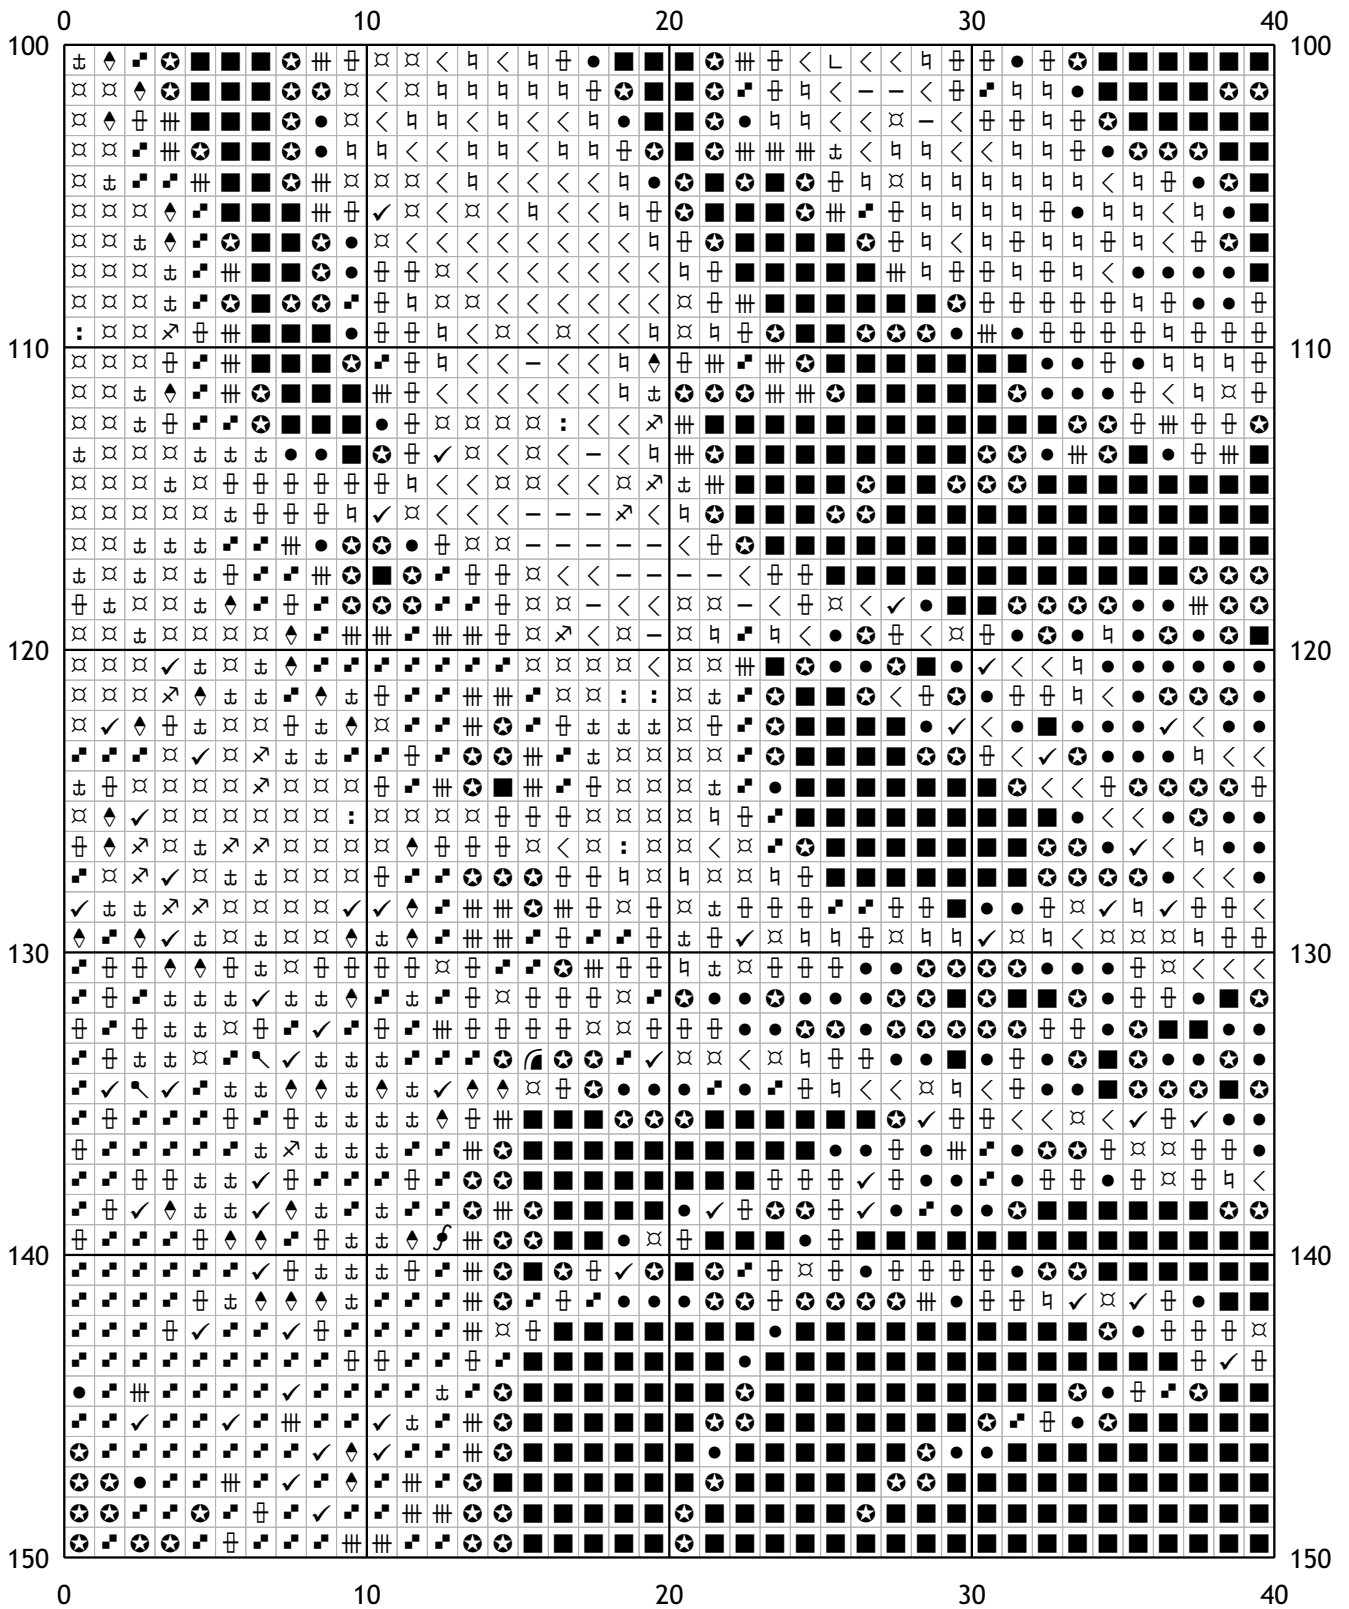

Схема для вышивания крестом

Каталог: igolki.net

Код схемы: wqhxhbrhpm

Название: тигриная морда

Оттенков: 22

Размер: 200x150 стежков.

Разбивка схемы: 5x3 страницы

Версия процессора: 0.2.0

Дата создания: 04.05.2009

Карта цветов (DMC)

 310 - black (2666)	 898 - coffee brown vy dk (954)	 844 - beaver gray ul dk (3061)
 838 - beige brown vy dk (1837)	 801 - coffee brown dk (1951)	 413 - pewter gray dk (402)
 839 - beige brown dk (2620)	 400 - mahogany dk (2572)	 610 - drab brown dk (596)
 434 - brown lt (1948)	 301 - mahogany md (2781)	 632 - desert sand ul vy dk (466)
 435 - brown vy lt (713)	 469 - avocado green (228)	 611 - drab brown (280)
 167 - yellow beige vy dk (803)	 436 - tan (1919)	 841 - beige brown lt (458)
 922 - copper lt (837)	 422 - hazel nut brown lt (957)	 738 - tan vy lt (530)
 739 - tan vy lt (1421)		

120	130	140	150	160
100	100	100	100	100
110	110	110	110	110
120	120	120	120	120
130	130	130	130	130
140	140	140	140	140
150	150	150	150	150
120	130	140	150	160

160	170	180	190	200
100	110	120	130	140
150	160	170	180	190
100	110	120	130	140
150	160	170	180	190