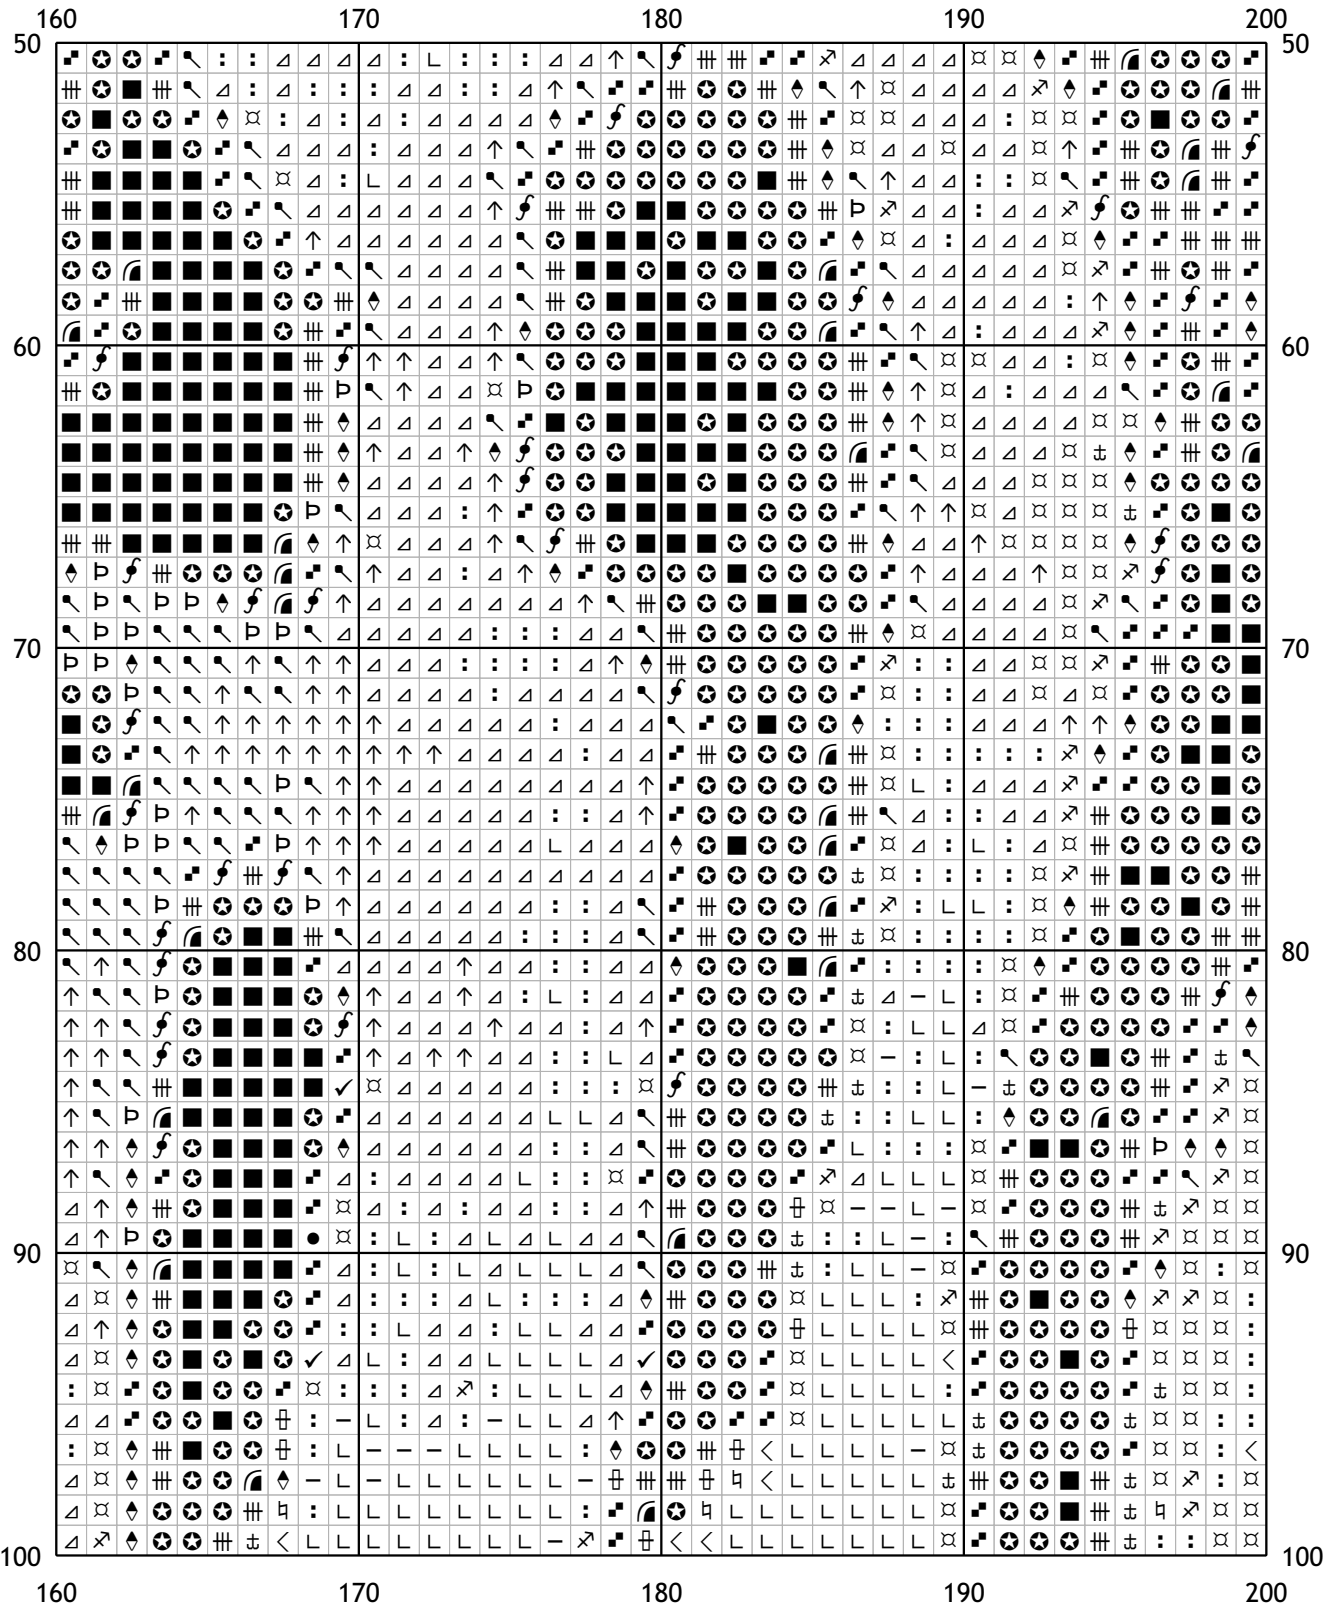

Схема для вышивания крестом

Каталог: igolki.net

Код схемы: wqhxhbrhpm

Название: тигриная морда

Оттенков: 22

Размер: 200x150 стежков.

Разбивка схемы: 5x3 страницы

Версия процессора: 0.2.0

Дата создания: 04.05.2009

Карта цветов (DMC)

 310 - black (2666)	 898 - coffee brown vy dk (954)	 844 - beaver gray ul dk (3061)
 838 - beige brown vy dk (1837)	 801 - coffee brown dk (1951)	 413 - pewter gray dk (402)
 839 - beige brown dk (2620)	 400 - mahogany dk (2572)	 610 - drab brown dk (596)
 434 - brown lt (1948)	 301 - mahogany md (2781)	 632 - desert sand ul vy dk (466)
 435 - brown vy lt (713)	 469 - avocado green (228)	 611 - drab brown (280)
 167 - yellow beige vy dk (803)	 436 - tan (1919)	 841 - beige brown lt (458)
 922 - copper lt (837)	 422 - hazel nut brown lt (957)	 738 - tan vy lt (530)
 739 - tan vy lt (1421)		

120	130	140	150	160
100	100	100	100	100
110	110	110	110	110
120	120	120	120	120
130	130	130	130	130
140	140	140	140	140
150	150	150	150	150
120	130	140	150	160

160	170	180	190	200
100	110	120	130	140
150	160	170	180	190
100	110	120	130	140
150	160	170	180	190