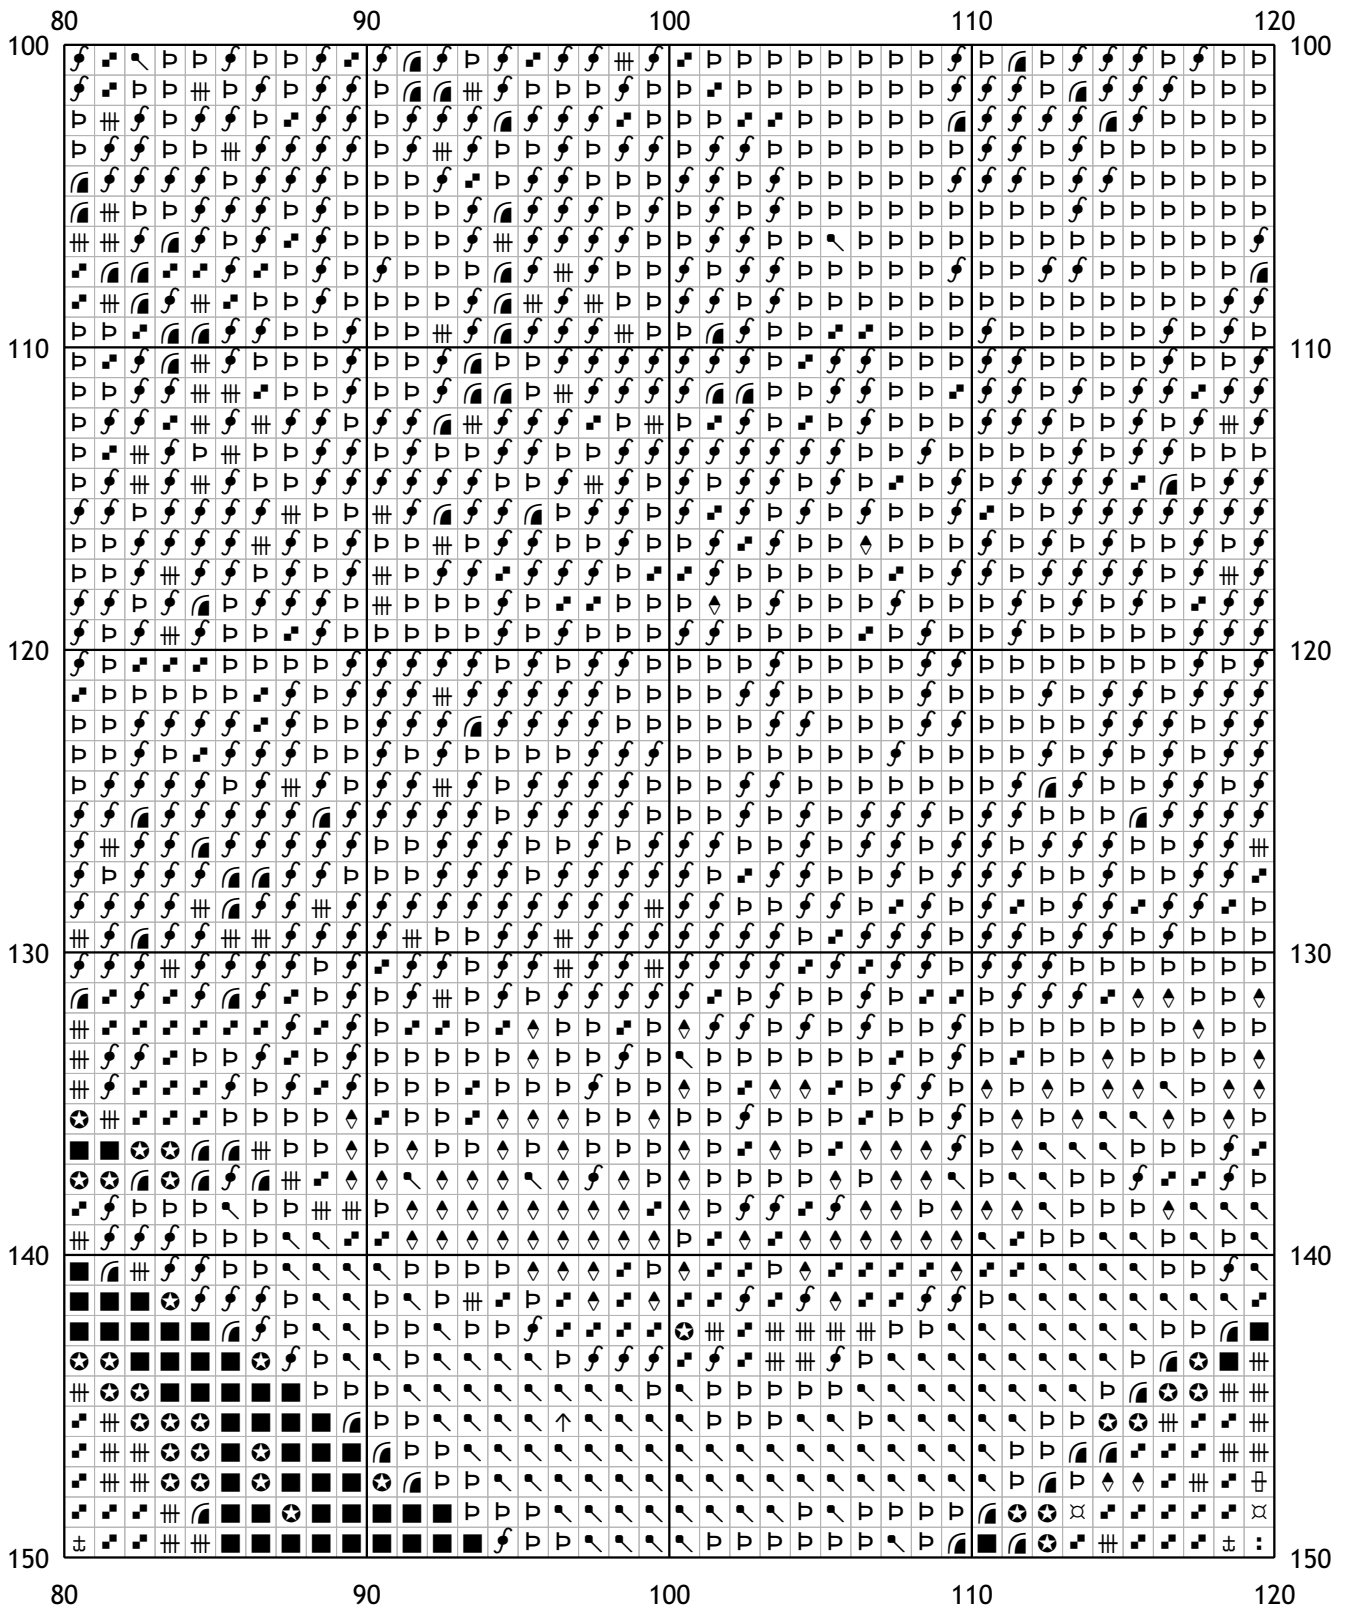

Схема для вышивания крестом

Каталог: igolki.net

Код схемы: wqhxhbrhpm

Название: тигриная морда

Оттенков: 22

Размер: 200x150 стежков.

Разбивка схемы: 5x3 страницы

Версия процессора: 0.2.0

Дата создания: 04.05.2009

Карта цветов (DMC)

 310 - black (2666)	 898 - coffee brown vy dk (954)	 844 - beaver gray ul dk (3061)
 838 - beige brown vy dk (1837)	 801 - coffee brown dk (1951)	 413 - pewter gray dk (402)
 839 - beige brown dk (2620)	 400 - mahogany dk (2572)	 610 - drab brown dk (596)
 434 - brown lt (1948)	 301 - mahogany md (2781)	 632 - desert sand ul vy dk (466)
 435 - brown vy lt (713)	 469 - avocado green (228)	 611 - drab brown (280)
 167 - yellow beige vy dk (803)	 436 - tan (1919)	 841 - beige brown lt (458)
 922 - copper lt (837)	 422 - hazel nut brown lt (957)	 738 - tan vy lt (530)
 739 - tan vy lt (1421)		

120	130	140	150	160
100	100	100	100	100
110	110	110	110	110
120	120	120	120	120
130	130	130	130	130
140	140	140	140	140
150	150	150	150	150
120	130	140	150	160

160	170	180	190	200
100	110	120	130	140
150	160	170	180	190
100	110	120	130	140
150	160	170	180	190