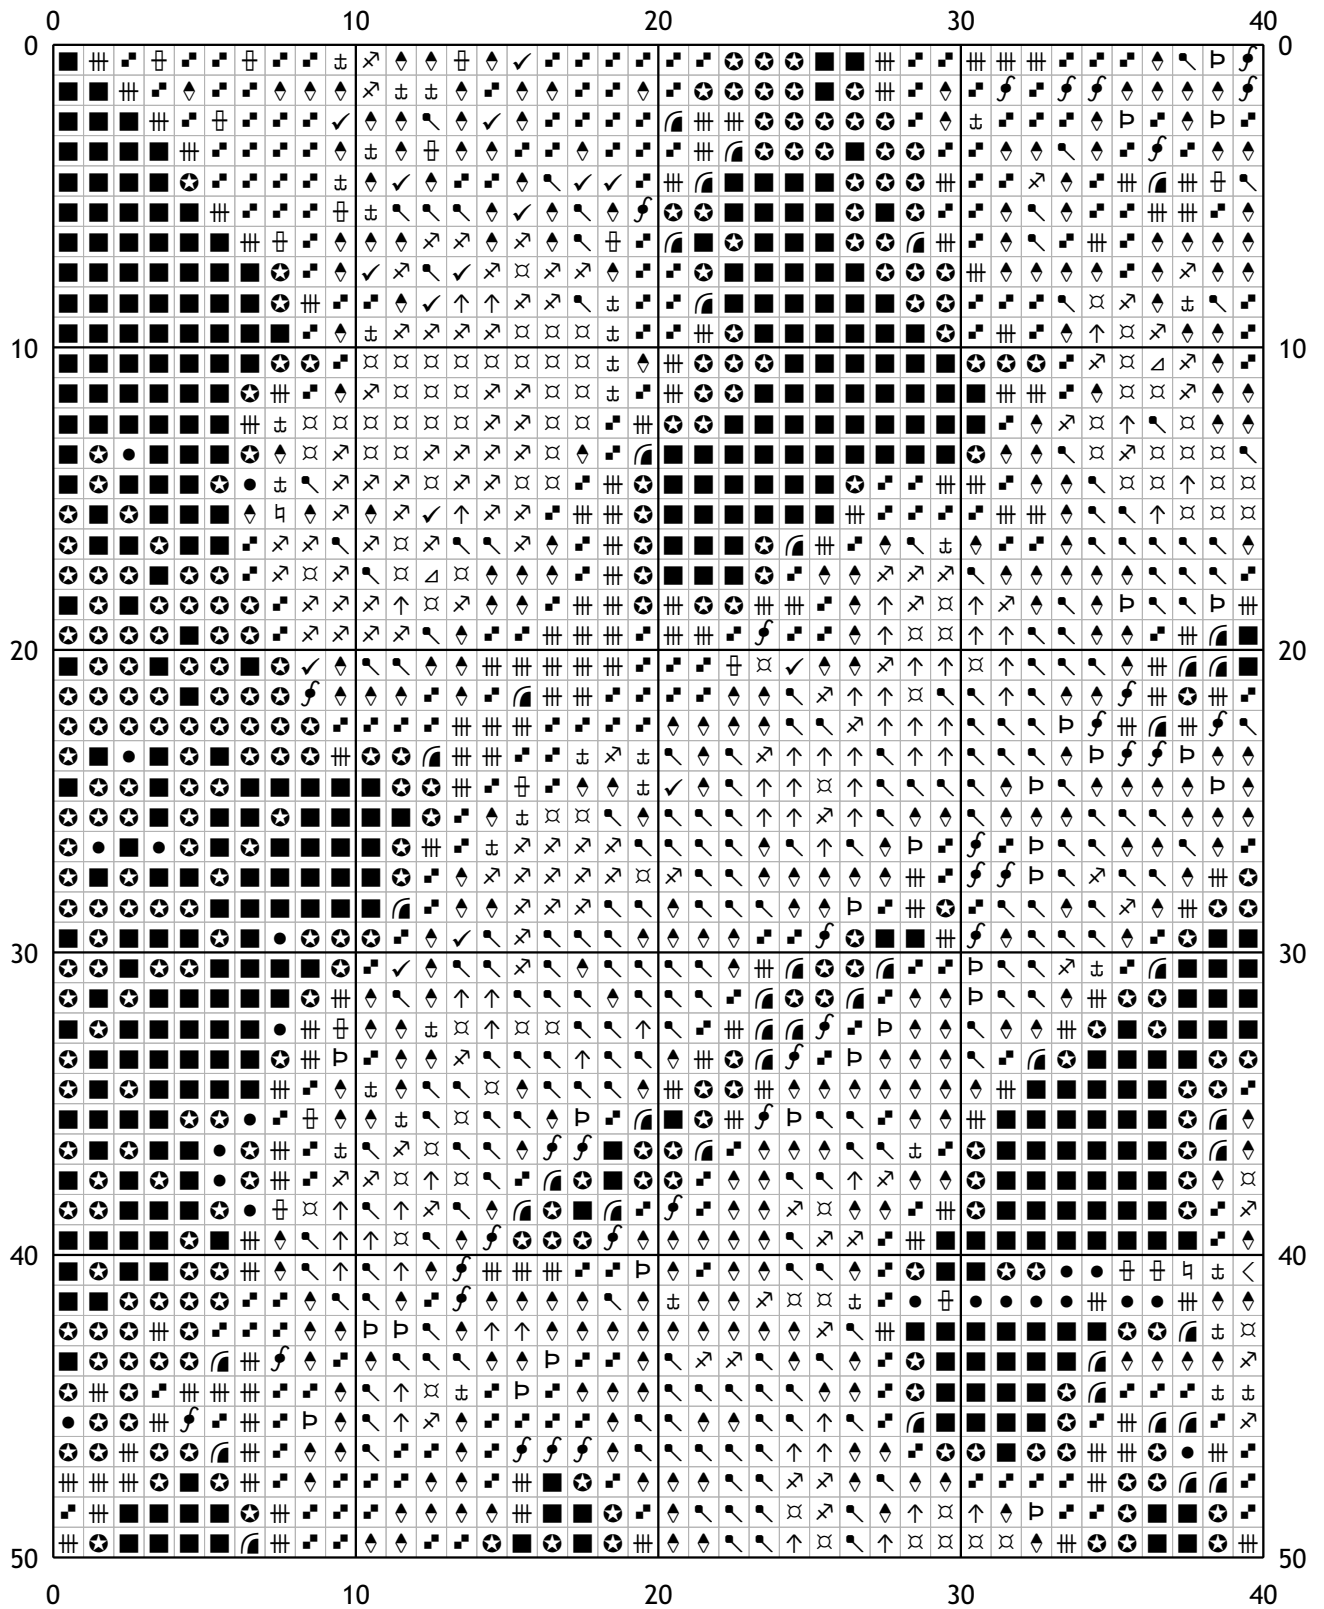

Схема для вышивания крестом

Каталог: igolki.net

Код схемы: wqhxhbrhpm

Название: тигриная морда

Оттенков: 22

Размер: 200x150 стежков.

Разбивка схемы: 5x3 страницы

Версия процессора: 0.2.0

Дата создания: 04.05.2009

Карта цветов (DMC)

 310 - black (2666)	 898 - coffee brown vy dk (954)	 844 - beaver gray ul dk (3061)
 838 - beige brown vy dk (1837)	 801 - coffee brown dk (1951)	 413 - pewter gray dk (402)
 839 - beige brown dk (2620)	 400 - mahogany dk (2572)	 610 - drab brown dk (596)
 434 - brown lt (1948)	 301 - mahogany md (2781)	 632 - desert sand ul vy dk (466)
 435 - brown vy lt (713)	 469 - avocado green (228)	 611 - drab brown (280)
 167 - yellow beige vy dk (803)	 436 - tan (1919)	 841 - beige brown lt (458)
 922 - copper lt (837)	 422 - hazel nut brown lt (957)	 738 - tan vy lt (530)
 739 - tan vy lt (1421)		

120	130	140	150	160
100	100	100	100	100
110	110	110	110	110
120	120	120	120	120
130	130	130	130	130
140	140	140	140	140
150	150	150	150	150
120	130	140	150	160

160	170	180	190	200
100	110	120	130	140
150	160	170	180	190
100	110	120	130	140
150	160	170	180	190