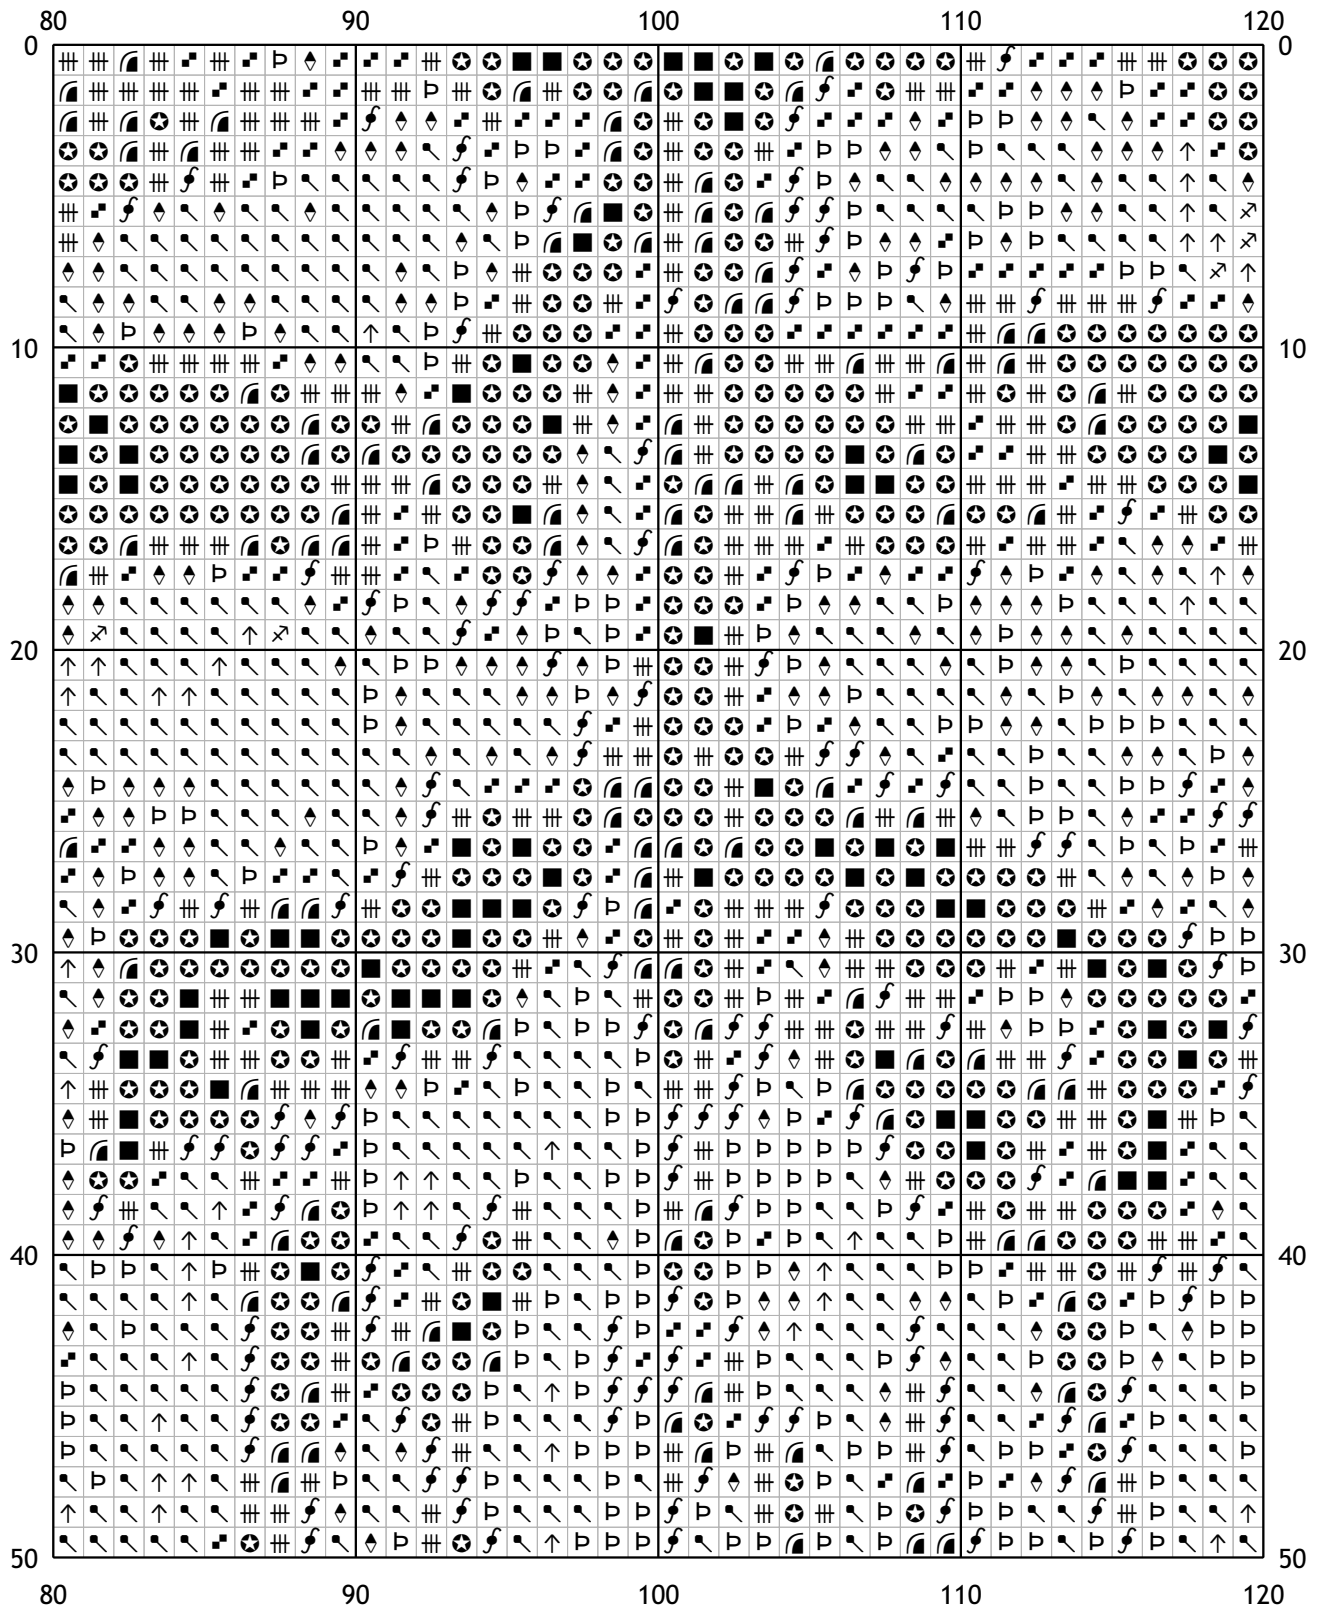

Схема для вышивания крестом

Каталог: igolki.net

Код схемы: wqhxhbrhpm

Название: тигриная морда

Оттенков: 22

Размер: 200x150 стежков.

Разбивка схемы: 5x3 страницы

Версия процессора: 0.2.0

Дата создания: 04.05.2009

Карта цветов (DMC)

 310 - black (2666)	 898 - coffee brown vy dk (954)	 844 - beaver gray ul dk (3061)
 838 - beige brown vy dk (1837)	 801 - coffee brown dk (1951)	 413 - pewter gray dk (402)
 839 - beige brown dk (2620)	 400 - mahogany dk (2572)	 610 - drab brown dk (596)
 434 - brown lt (1948)	 301 - mahogany md (2781)	 632 - desert sand ul vy dk (466)
 435 - brown vy lt (713)	 469 - avocado green (228)	 611 - drab brown (280)
 167 - yellow beige vy dk (803)	 436 - tan (1919)	 841 - beige brown lt (458)
 922 - copper lt (837)	 422 - hazel nut brown lt (957)	 738 - tan vy lt (530)
 739 - tan vy lt (1421)		

120	130	140	150	160
100	100	100	100	100
110	110	110	110	110
120	120	120	120	120
130	130	130	130	130
140	140	140	140	140
150	150	150	150	150
120	130	140	150	160

160	170	180	190	200
100	110	120	130	140
150	160	170	180	190
100	110	120	130	140
150	160	170	180	190