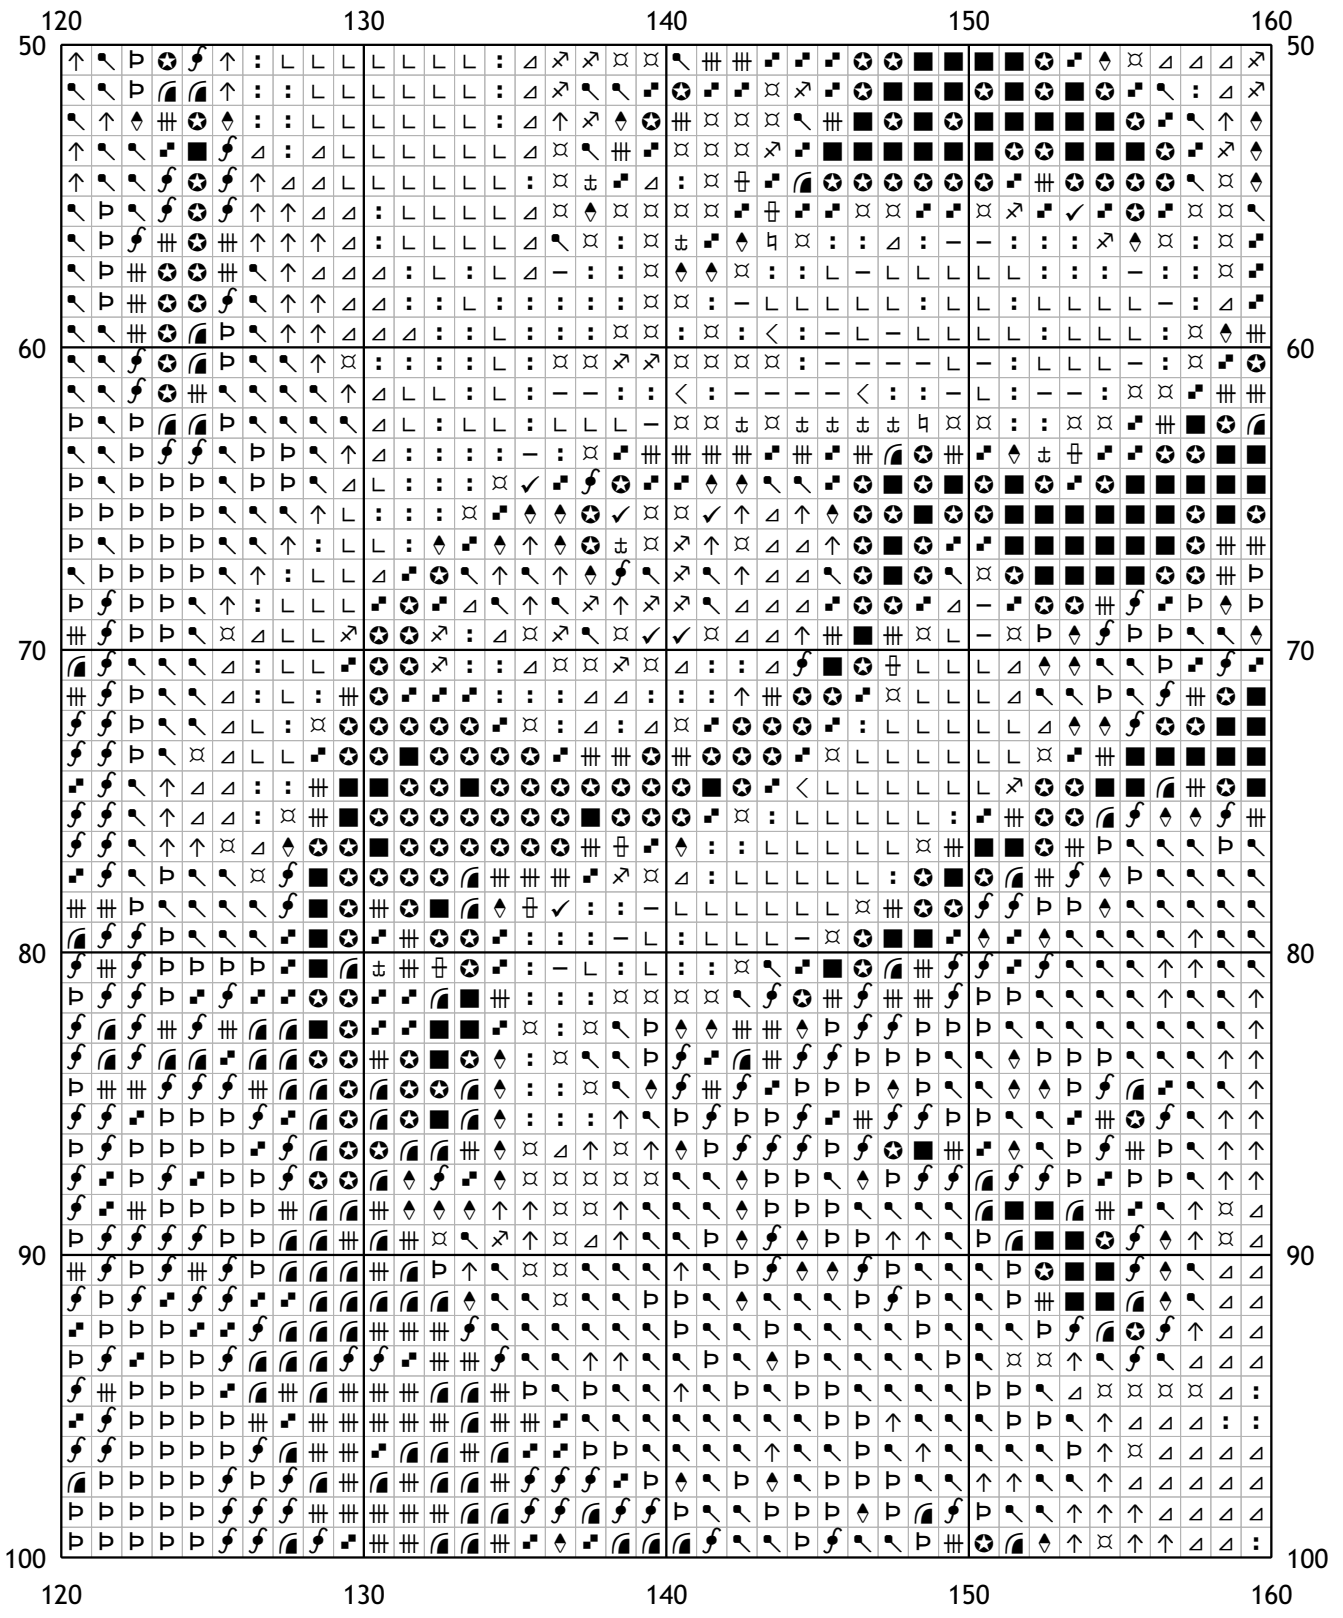

Схема для вышивания крестом

Каталог: igolki.net

Код схемы: wqhxhbrhpm

Название: тигриная морда

Оттенков: 22

Размер: 200x150 стежков.

Разбивка схемы: 5x3 страницы

Версия процессора: 0.2.0

Дата создания: 04.05.2009

Карта цветов (DMC)

 310 - black (2666)	 898 - coffee brown vy dk (954)	 844 - beaver gray ul dk (3061)
 838 - beige brown vy dk (1837)	 801 - coffee brown dk (1951)	 413 - pewter gray dk (402)
 839 - beige brown dk (2620)	 400 - mahogany dk (2572)	 610 - drab brown dk (596)
 434 - brown lt (1948)	 301 - mahogany md (2781)	 632 - desert sand ul vy dk (466)
 435 - brown vy lt (713)	 469 - avocado green (228)	 611 - drab brown (280)
 167 - yellow beige vy dk (803)	 436 - tan (1919)	 841 - beige brown lt (458)
 922 - copper lt (837)	 422 - hazel nut brown lt (957)	 738 - tan vy lt (530)
 739 - tan vy lt (1421)		

120	130	140	150	160
100	100	100	100	100
110	110	110	110	110
120	120	120	120	120
130	130	130	130	130
140	140	140	140	140
150	150	150	150	150
120	130	140	150	160

160	170	180	190	200
100	110	120	130	140
150	160	170	180	190
100	110	120	130	140
150	160	170	180	190