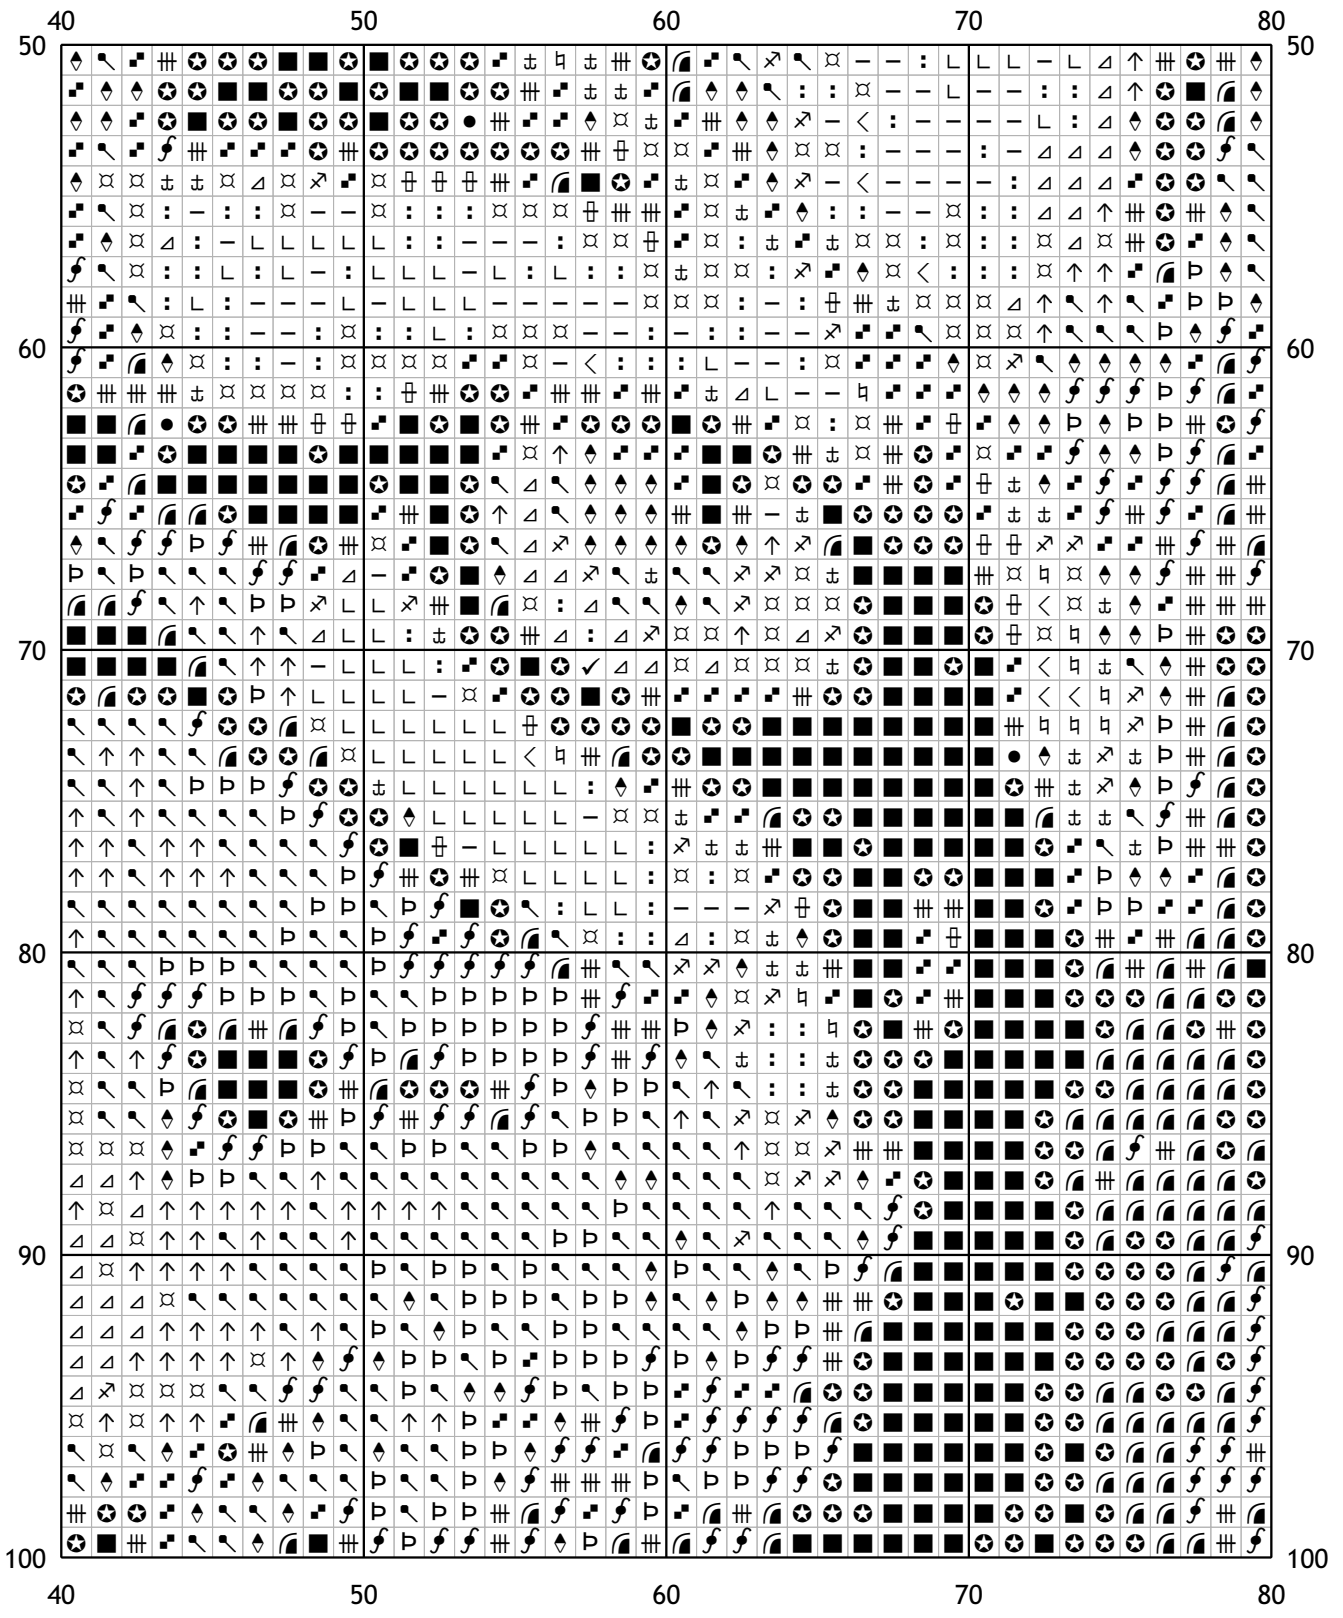

Схема для вышивания крестом

Каталог: igolki.net

Код схемы: wqhxhbrhpm

Название: тигриная морда

Оттенков: 22

Размер: 200x150 стежков.

Разбивка схемы: 5x3 страницы

Версия процессора: 0.2.0

Дата создания: 04.05.2009

Карта цветов (DMC)

 310 - black (2666)	 898 - coffee brown vy dk (954)	 844 - beaver gray ul dk (3061)
 838 - beige brown vy dk (1837)	 801 - coffee brown dk (1951)	 413 - pewter gray dk (402)
 839 - beige brown dk (2620)	 400 - mahogany dk (2572)	 610 - drab brown dk (596)
 434 - brown lt (1948)	 301 - mahogany md (2781)	 632 - desert sand ul vy dk (466)
 435 - brown vy lt (713)	 469 - avocado green (228)	 611 - drab brown (280)
 167 - yellow beige vy dk (803)	 436 - tan (1919)	 841 - beige brown lt (458)
 922 - copper lt (837)	 422 - hazel nut brown lt (957)	 738 - tan vy lt (530)
 739 - tan vy lt (1421)		

120	130	140	150	160
100	100	100	100	100
110	110	110	110	110
120	120	120	120	120
130	130	130	130	130
140	140	140	140	140
150	150	150	150	150
120	130	140	150	160

160	170	180	190	200
100	110	120	130	140
150	160	170	180	190
100	110	120	130	140
150	160	170	180	190