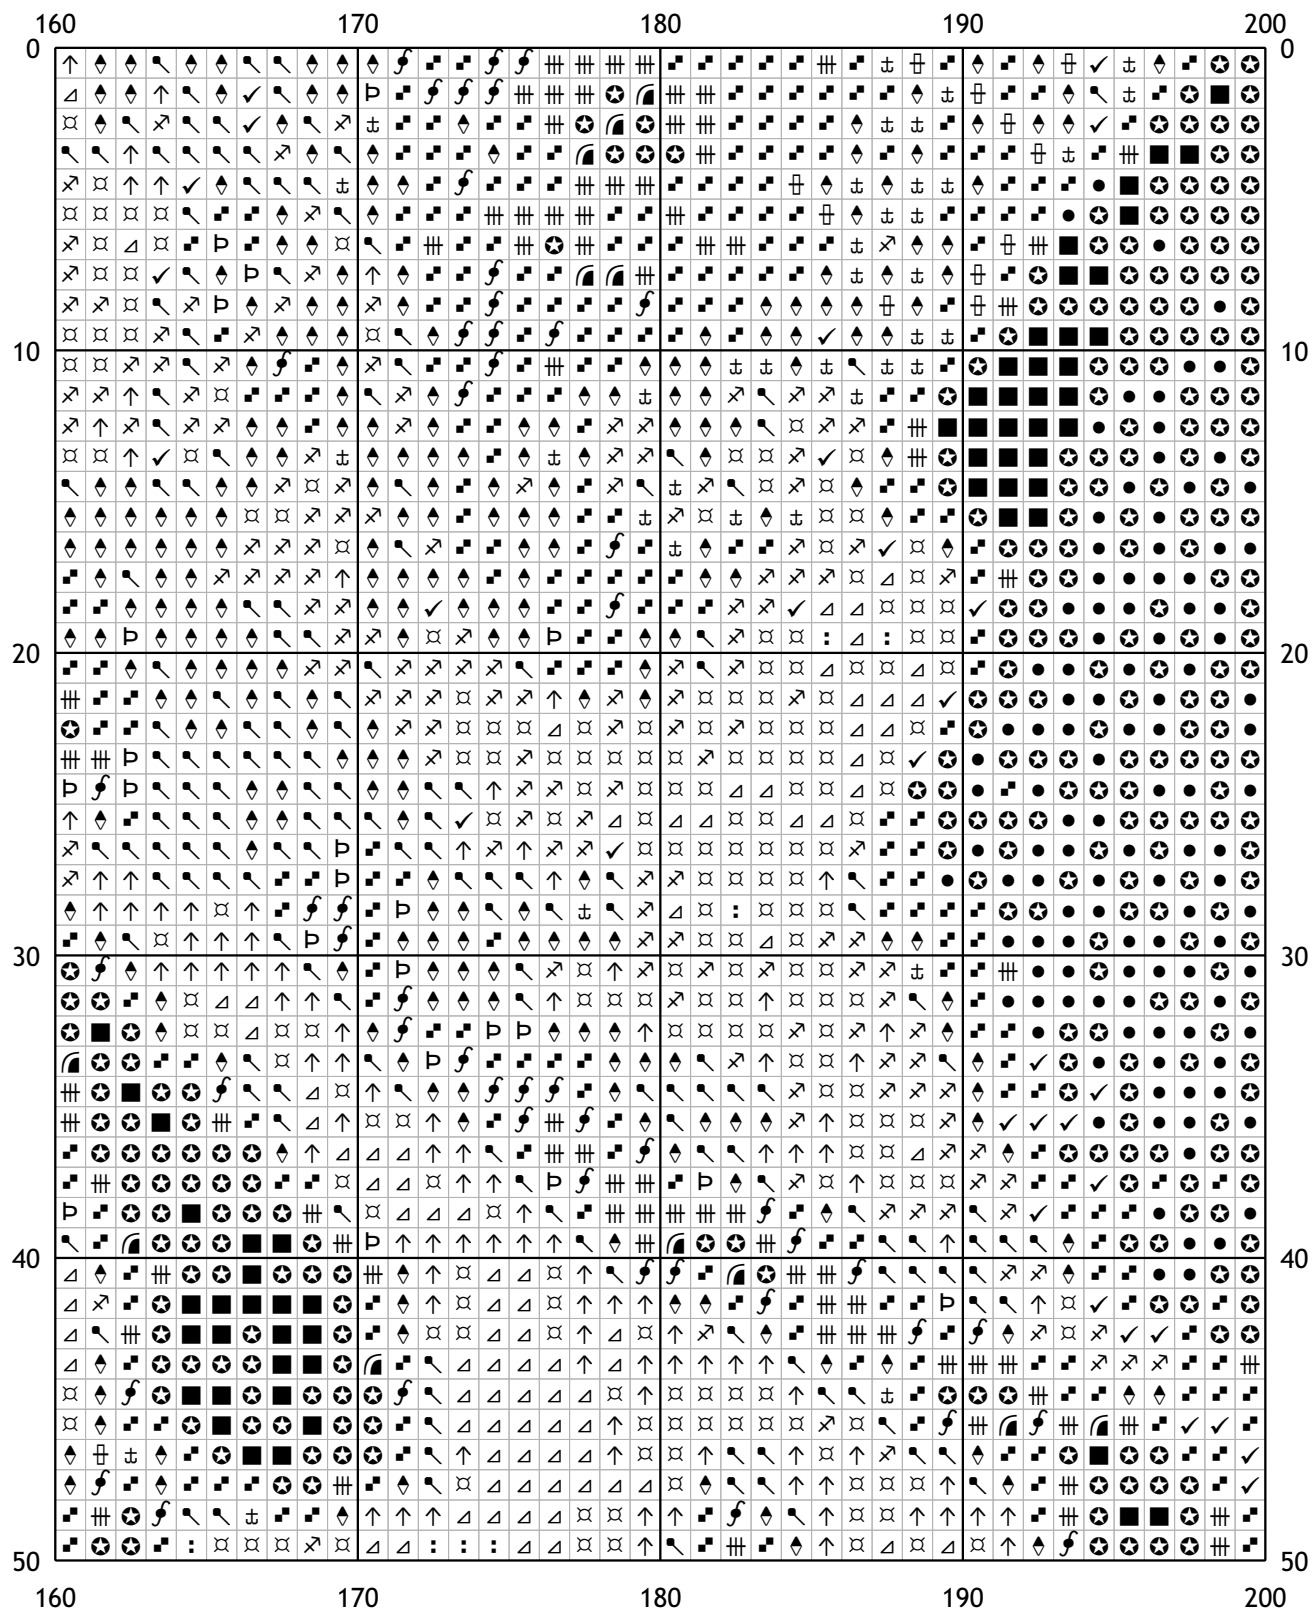

Схема для вышивания крестом

Каталог: igolki.net

Код схемы: wqhxhbrhpm

Название: тигриная морда

Оттенков: 22

Размер: 200x150 стежков.

Разбивка схемы: 5x3 страницы

Версия процессора: 0.2.0

Дата создания: 04.05.2009

Карта цветов (DMC)

 310 - black (2666)	 898 - coffee brown vy dk (954)	 844 - beaver gray ul dk (3061)
 838 - beige brown vy dk (1837)	 801 - coffee brown dk (1951)	 413 - pewter gray dk (402)
 839 - beige brown dk (2620)	 400 - mahogany dk (2572)	 610 - drab brown dk (596)
 434 - brown lt (1948)	 301 - mahogany md (2781)	 632 - desert sand ul vy dk (466)
 435 - brown vy lt (713)	 469 - avocado green (228)	 611 - drab brown (280)
 167 - yellow beige vy dk (803)	 436 - tan (1919)	 841 - beige brown lt (458)
 922 - copper lt (837)	 422 - hazel nut brown lt (957)	 738 - tan vy lt (530)
 739 - tan vy lt (1421)		

120	130	140	150	160
100	100	100	100	100
110	110	110	110	110
120	120	120	120	120
130	130	130	130	130
140	140	140	140	140
150	150	150	150	150
120	130	140	150	160

160	170	180	190	200
100	110	120	130	140
150	160	170	180	190
100	110	120	130	140
150	160	170	180	190