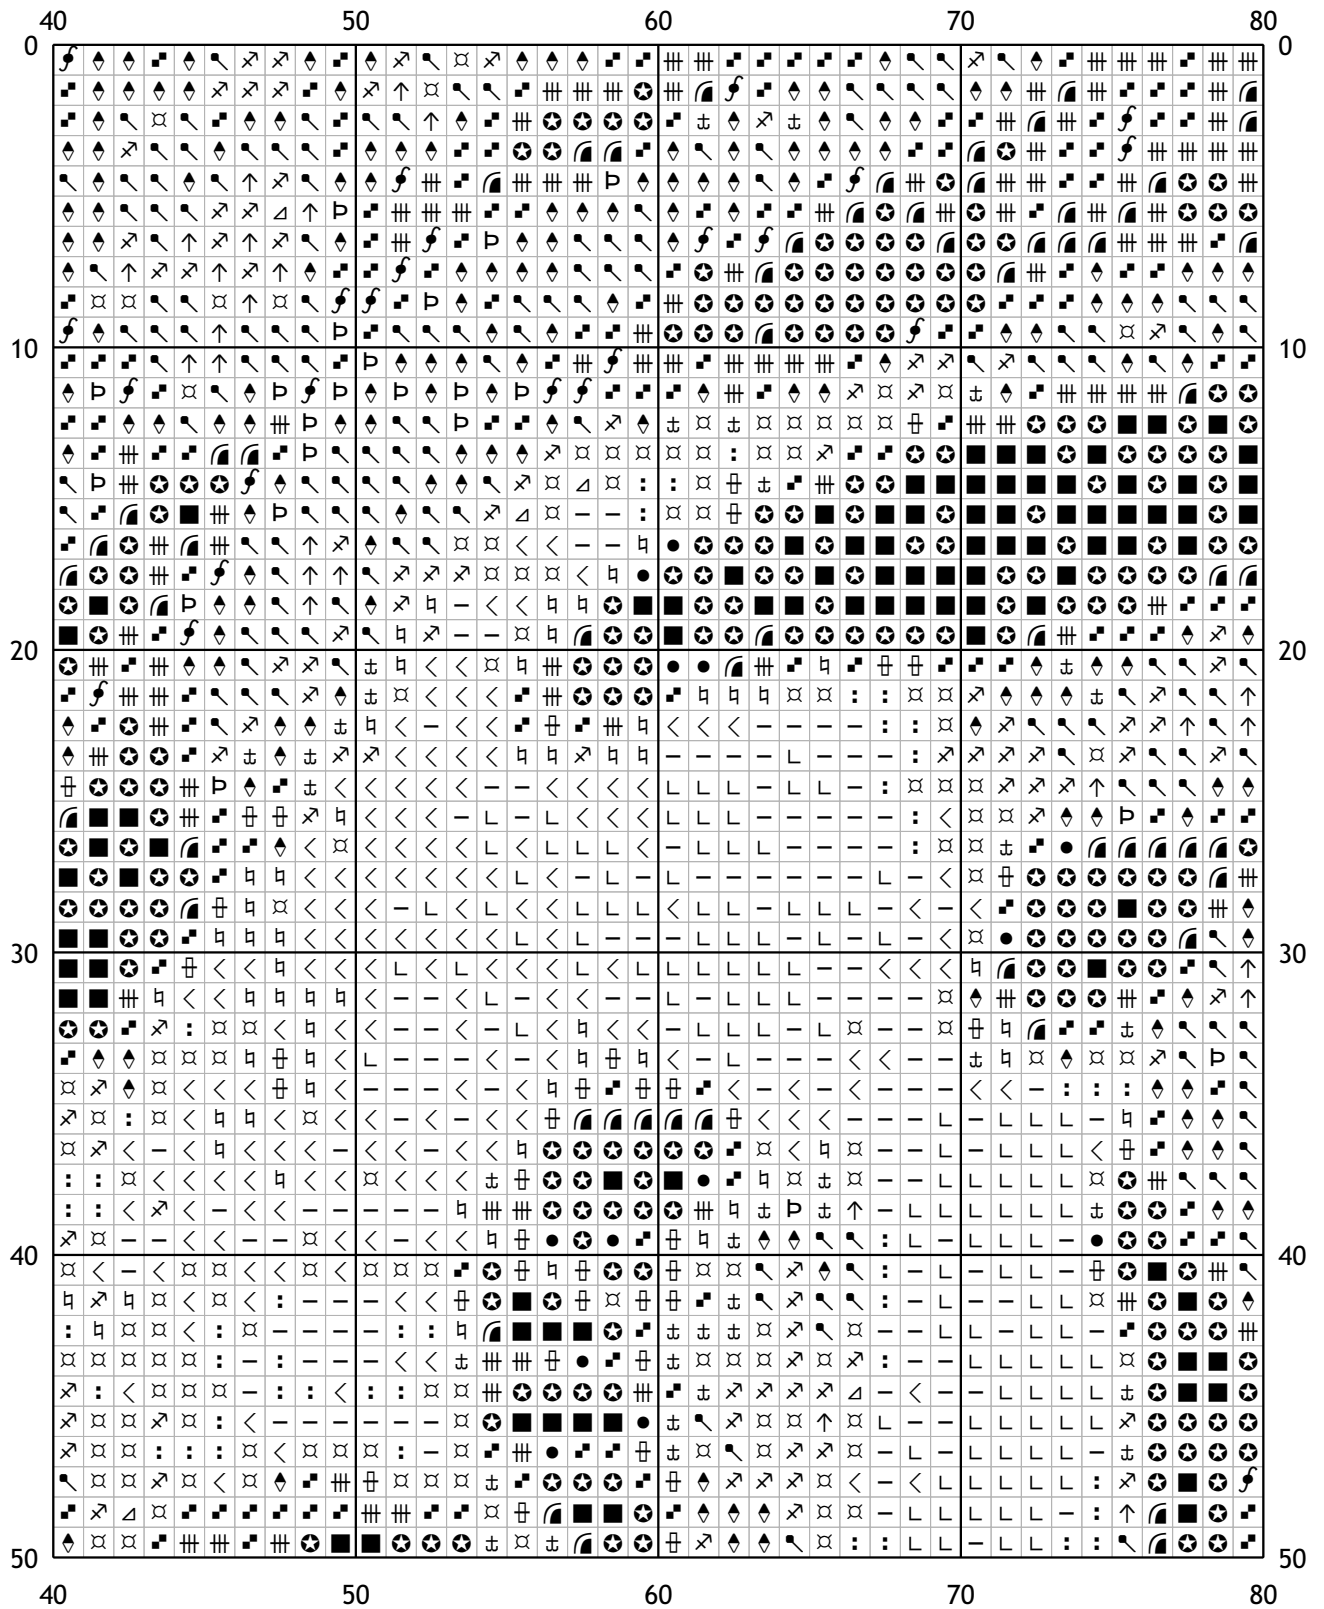

Схема для вышивания крестом

Каталог: igolki.net

Код схемы: wqhxhbrhpm

Название: тигриная морда

Оттенков: 22

Размер: 200x150 стежков.

Разбивка схемы: 5x3 страницы

Версия процессора: 0.2.0

Дата создания: 04.05.2009

Карта цветов (DMC)

 310 - black (2666)	 898 - coffee brown vy dk (954)	 844 - beaver gray ul dk (3061)
 838 - beige brown vy dk (1837)	 801 - coffee brown dk (1951)	 413 - pewter gray dk (402)
 839 - beige brown dk (2620)	 400 - mahogany dk (2572)	 610 - drab brown dk (596)
 434 - brown lt (1948)	 301 - mahogany md (2781)	 632 - desert sand ul vy dk (466)
 435 - brown vy lt (713)	 469 - avocado green (228)	 611 - drab brown (280)
 167 - yellow beige vy dk (803)	 436 - tan (1919)	 841 - beige brown lt (458)
 922 - copper lt (837)	 422 - hazel nut brown lt (957)	 738 - tan vy lt (530)
 739 - tan vy lt (1421)		

120	130	140	150	160
100	100	100	100	100
110	110	110	110	110
120	120	120	120	120
130	130	130	130	130
140	140	140	140	140
150	150	150	150	150
120	130	140	150	160

160	170	180	190	200
100	110	120	130	140
150	160	170	180	190
100	110	120	130	140
150	160	170	180	190