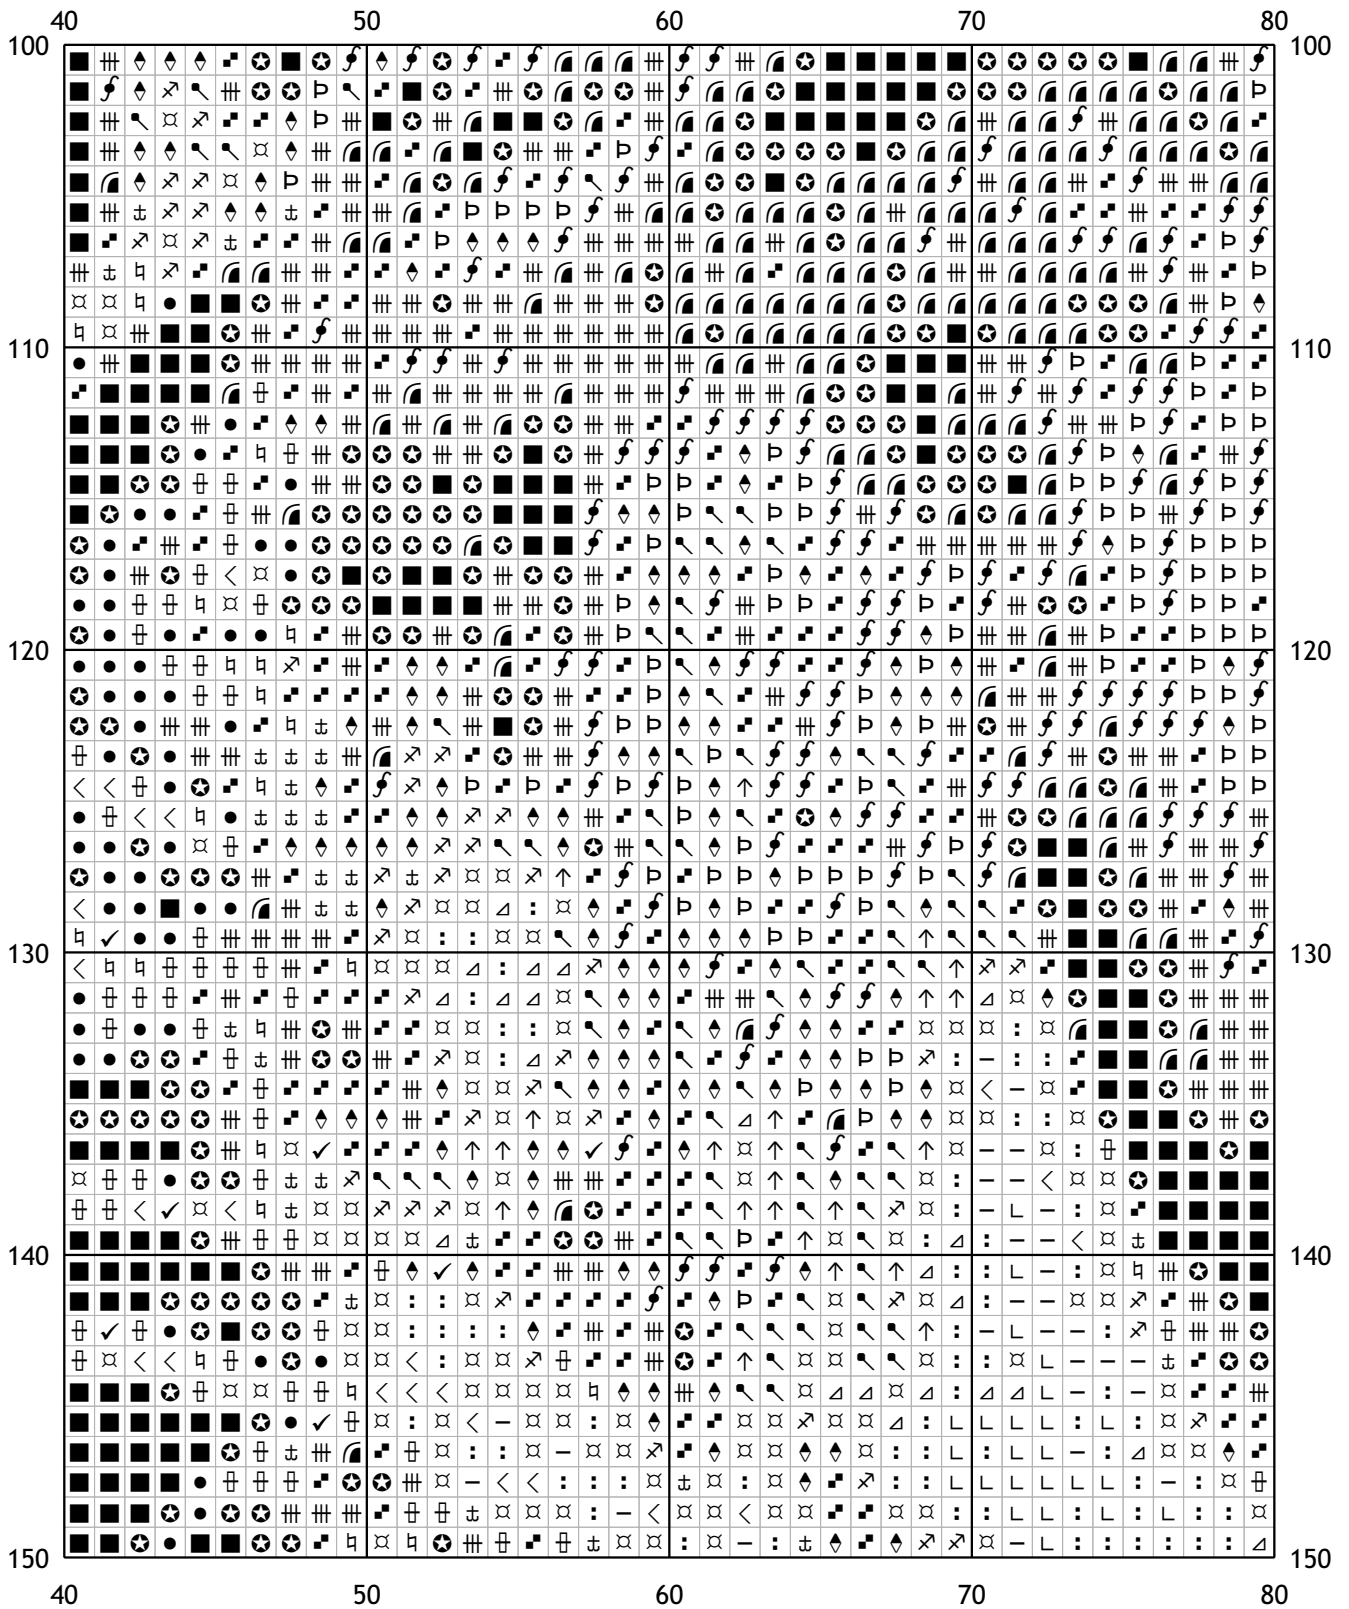

Схема для вышивания крестом

Каталог: igolki.net

Код схемы: wqhxhbrhpm

Название: тигриная морда

Оттенков: 22

Размер: 200x150 стежков.

Разбивка схемы: 5x3 страницы

Версия процессора: 0.2.0

Дата создания: 04.05.2009

Карта цветов (DMC)

 310 - black (2666)	 898 - coffee brown vy dk (954)	 844 - beaver gray ul dk (3061)
 838 - beige brown vy dk (1837)	 801 - coffee brown dk (1951)	 413 - pewter gray dk (402)
 839 - beige brown dk (2620)	 400 - mahogany dk (2572)	 610 - drab brown dk (596)
 434 - brown lt (1948)	 301 - mahogany md (2781)	 632 - desert sand ul vy dk (466)
 435 - brown vy lt (713)	 469 - avocado green (228)	 611 - drab brown (280)
 167 - yellow beige vy dk (803)	 436 - tan (1919)	 841 - beige brown lt (458)
 922 - copper lt (837)	 422 - hazel nut brown lt (957)	 738 - tan vy lt (530)
 739 - tan vy lt (1421)		

120	130	140	150	160
100	100	100	100	100
110	110	110	110	110
120	120	120	120	120
130	130	130	130	130
140	140	140	140	140
150	150	150	150	150
120	130	140	150	160

160	170	180	190	200
100	110	120	130	140
150	160	170	180	190
100	110	120	130	140
150	160	170	180	190