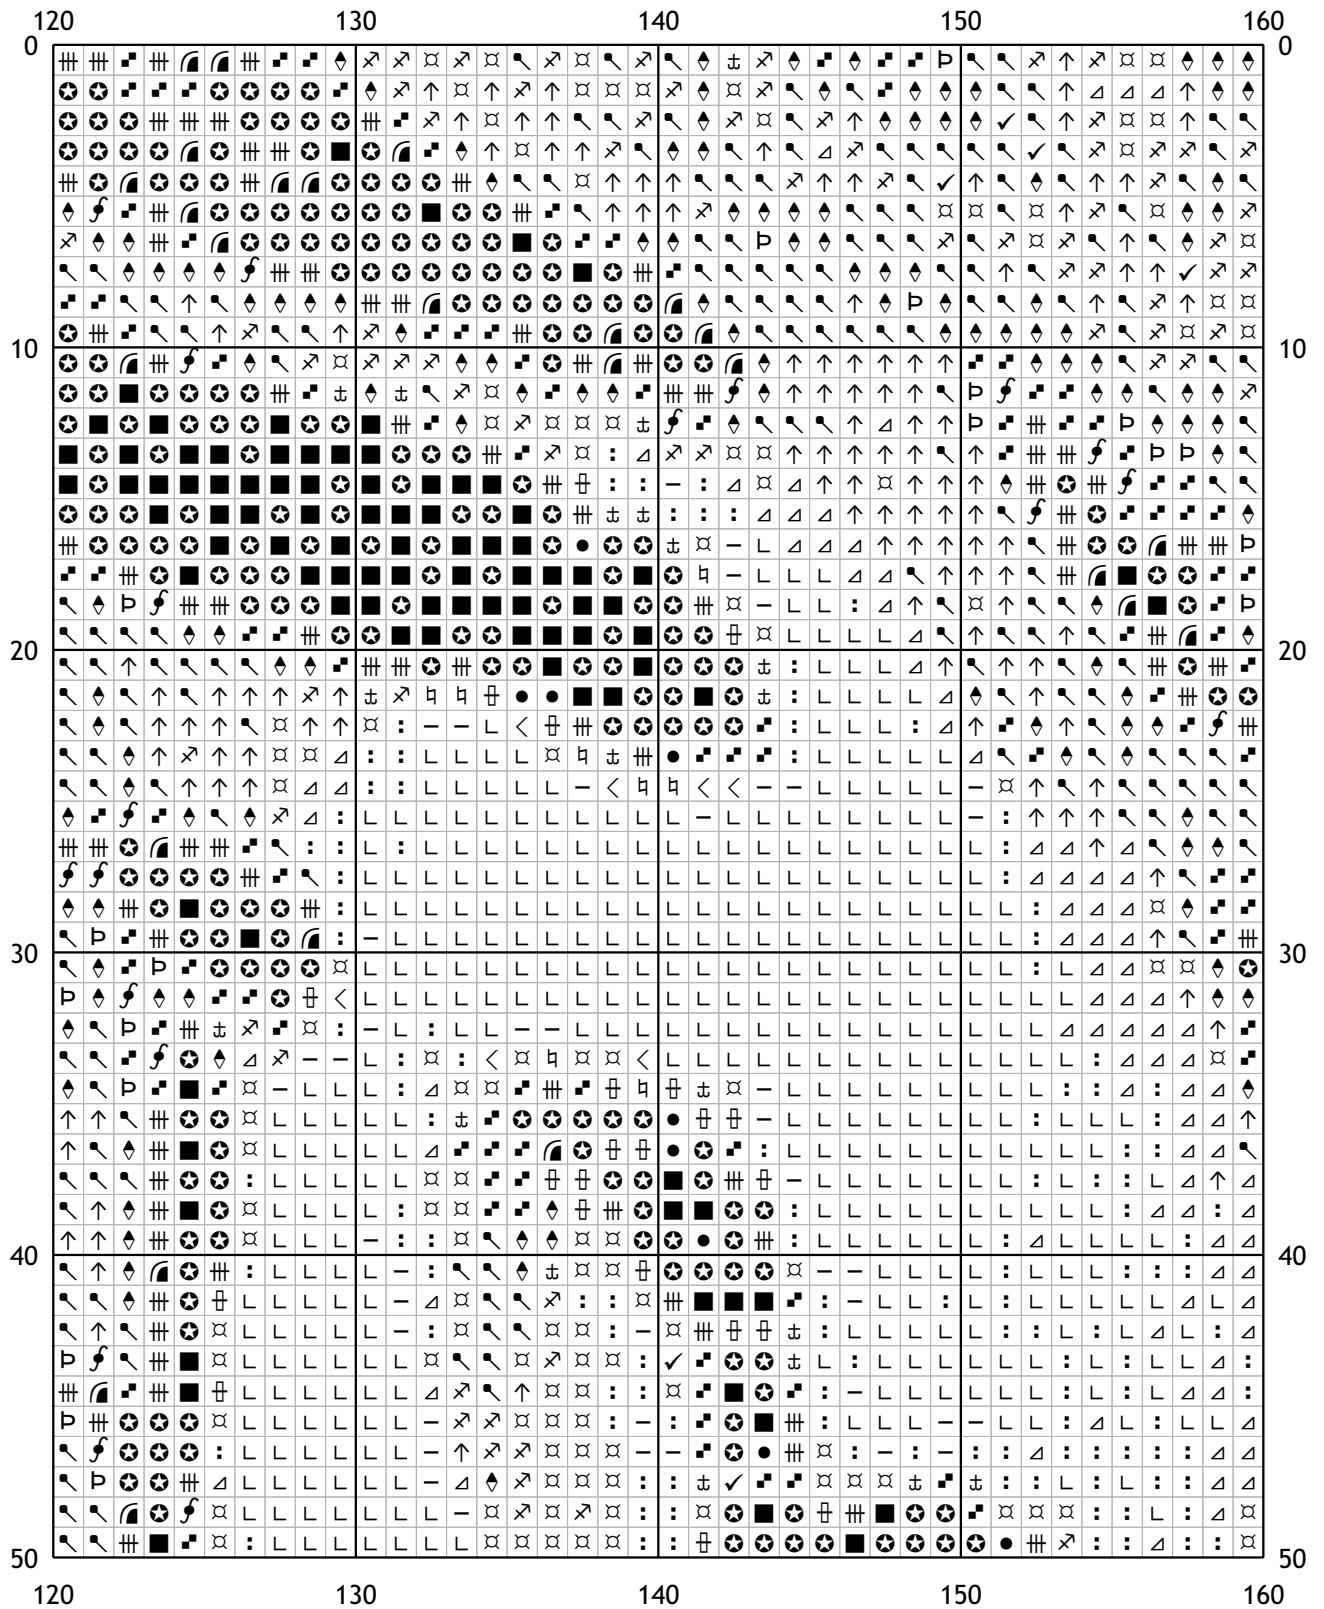

Схема для вышивания крестом

Каталог: igolki.net

Код схемы: wqhxhbrhpm

Название: тигриная морда

Оттенков: 22

Размер: 200x150 стежков.

Разбивка схемы: 5x3 страницы

Версия процессора: 0.2.0

Дата создания: 04.05.2009

Карта цветов (DMC)

 310 - black (2666)	 898 - coffee brown vy dk (954)	 844 - beaver gray ul dk (3061)
 838 - beige brown vy dk (1837)	 801 - coffee brown dk (1951)	 413 - pewter gray dk (402)
 839 - beige brown dk (2620)	 400 - mahogany dk (2572)	 610 - drab brown dk (596)
 434 - brown lt (1948)	 301 - mahogany md (2781)	 632 - desert sand ul vy dk (466)
 435 - brown vy lt (713)	 469 - avocado green (228)	 611 - drab brown (280)
 167 - yellow beige vy dk (803)	 436 - tan (1919)	 841 - beige brown lt (458)
 922 - copper lt (837)	 422 - hazel nut brown lt (957)	 738 - tan vy lt (530)
 739 - tan vy lt (1421)		

120	130	140	150	160
100	100	100	100	100
110	110	110	110	110
120	120	120	120	120
130	130	130	130	130
140	140	140	140	140
150	150	150	150	150
120	130	140	150	160

160	170	180	190	200
100	110	120	130	140
150	160	170	180	190
100	110	120	130	140
150	160	170	180	190