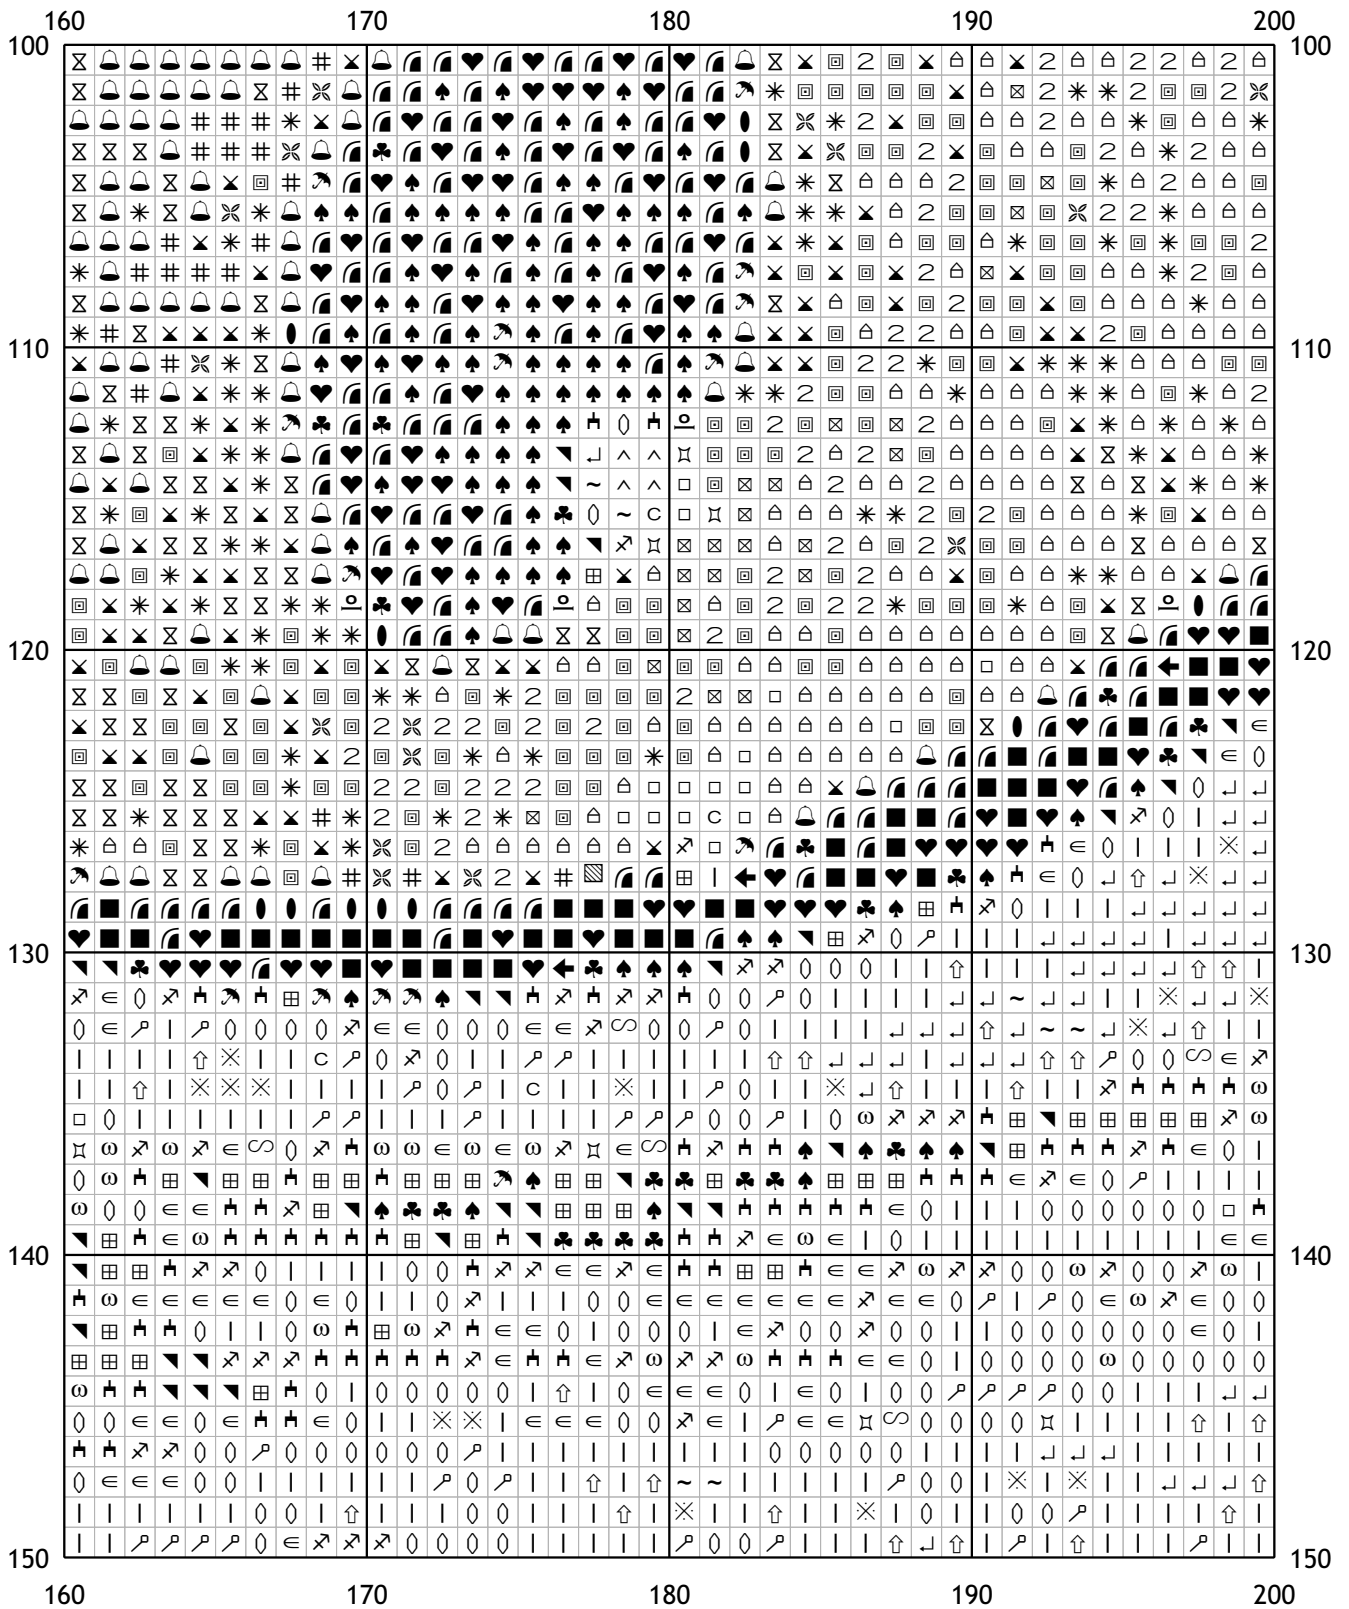

Схема для вышивания крестом

Каталог: igolki.net

Код схемы: qskdktrbmν

Название: Серенький котик

Оттенков: 46

Размер: 225x300 стежков.

Разбивка схемы: 6x6 страниц

Версия процессора: 0.2.0

Дата создания: 25.08.2009

Карта цветов (DMC)

 310 - black (788)	 ♥ 939 - navy blue vy dk (567)	 ☞ 938 - coffee brown ul dk (523)
 ← 3371 - brown black (260)	 ♣ 3799 - pewter gray vy dk (657)	 ● 898 - coffee brown vy dk (158)
 ♠ 844 - beaver gray ul dk (617)	 + 3031 - mocha brown vy dk (110)	 ☒ 801 - coffee brown dk (70)
 ↻ 3021 - brown gray vy dk (119)	 ♪ 829 - golden olive vy dk (362)	 ▼ 413 - pewter gray dk (1133)
 ☰ 839 - beige brown dk (211)	 ⌘ 433 - brown md (226)	 ☒ 645 - beaver gray vy dk (945)
 # 975 - golden brown dk (253)	 ★ 779 - cocoa dk (292)	 ✨ 780 - topaz ul vy dk (116)
 ♠ 317 - pewter gray (4465)	 ✕ 434 - brown lt (251)	 * 3829 - old gold vy dk (240)
 ♣ 3740 - antique violet dk (187)	 632 - desert sand ul vy dk (228)	 † 782 - topaz dk (42)
 ☒ 420 - hazel nut brown dk (276)	 ↻ 646 - beaver gray dk (1829)	 ∷ 3826 - golden brown (154)
 ω 451 - shell gray dk (1430)	 ☒ 435 - brown vy lt (23)	 ♠ 840 - beige brown md (180)
 ∈ 414 - steel gray dk (2807)	 △ 3828 - hazel nut brown (268)	 ∞ 3041 - antique violet md (562)
 ∅ 169 - pewter gray lt (5639)	 □ 436 - tan (141)	 < 3861 - cocoa lt (241)
 ♠ 647 - beaver gray md (2055)	 318 - steel gray lt (10787)	 ✨ 452 - shell gray md (3234)
 с 642 - beige gray dk (462)	 ↑ 648 - beaver gray lt (3902)	 ↓ 415 - pearl gray (11338)
 > 613 - drab brown vy lt (2735)	 ~ 168 - pewter gray vy lt (2837)	 L 3024 - brown gray vy lt (3289)
 ^ 3072 - beaver gray vy lt (491)		

120	130	140	150	160
100	110	120	130	140
150	140	130	120	110
120	130	140	150	160

100	200	210	220	230	240	100
110						110
120						120
130						130
140						140
150	200	210	220	230	240	150

	0	10	20	30	40	
150	0	10	20	30	40	150
160	0	10	20	30	40	160
170	0	10	20	30	40	170
180	0	10	20	30	40	180
190	0	10	20	30	40	190
200	0	10	20	30	40	200
	0	10	20	30	40	